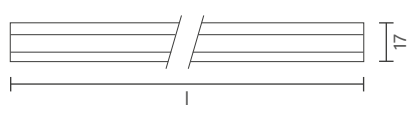

FIT25 | PERFIL DE SOBREPOR CUSTOMIZÁVEL

CÓDIGO
SFPS25

TENSÃO
24 V

*Fonte não inclusa

Fitas freecut + Fit25

FREECUT
10W/M

- 2700K
  645 lm/m
- 3000K
  694 lm/m
- 4000K
  743 lm/m

FREECUT
14W/M

- 2700K
  1189 lm/m
- 3000K
  1250 lm/m
- 4000K
  1311 lm/m

FREECUT
19W/M

- 2700K
  1285 lm/m
- 3000K
  1382 lm/m
- 4000K
  1479 lm/m

*Fluxo com perfil.

SAIBA COMO CUSTOMIZAR O PERFIL NA PÁG. 128

ESPECIFICAÇÕES
Produzido em alumínio;
Difusor em acrílico.

ACABAMENTOS

500MM A 3000MM

- BT
- PT
- MC

500MM A 2000MM

- GR
- AD
- DO
- OL
- FF
- RF