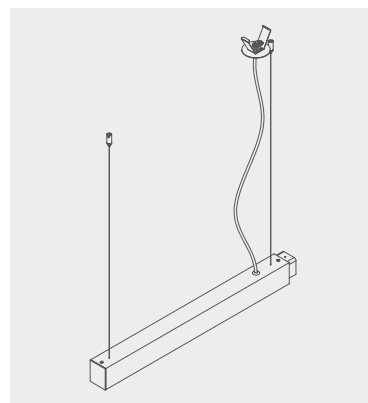

ATENÇÃO!

Cada cabo elétrico suporta um circuito de até 800w.

ESPECIFICAÇÕES

Produzido em alumínio;
Difusor em acrílico.

Pág. 82

ACABAMENTOS

*Consulte todos os acabamentos disponíveis.

Possibilidade de aplicação de módulos spot, saiba mais na **pág. 133**

Accesse o QR Code para mais informações técnicas.