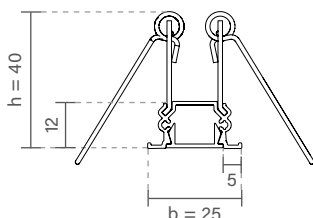

Dimensão (l x b x h)	Código
500 x 25 x 40mm	SPE13050
1000 x 25 x 40mm	SPE13100
1500 x 25 x 40mm	SPE13150
2000 x 25 x 40mm	SPE13200
2500 x 25 x 40mm	SPE13250
3000 x 25 x 40mm	SPE13300

*Nicho: largura de 21mm.

PERFIL COM FITA DE LED INTEGRADA

Dimensão (l x b x h)	Potência total	Código	Temp. de cor	Fluxo total
500 x 25 x 40mm	9,6W	SFPE13050LED27	2700K	650lm
		SFPE13050LED3	3000K	690lm
		SFPE13050LED4	4000K	731lm
1000 x 25 x 40mm	19,2W	SFPE13100LED27	2700K	1300lm
		SFPE13100LED3	3000K	1381lm
		SFPE13100LED4	4000K	1462lm
1500 x 25 x 40mm	28,8W	SFPE13150LED27	2700K	1949lm
		SFPE13150LED3	3000K	2071lm
		SFPE13150LED4	4000K	2193lm
2000 x 25 x 40mm	38,4W	SFPE13200LED27	2700K	2599lm
		SFPE13200LED3	3000K	2762lm
		SFPE13200LED4	4000K	2924lm
2500 x 25 x 40mm	48W	SFPE13250LED27	2700K	3249lm
		SFPE13250LED3	3000K	3452lm
		SFPE13250LED4	4000K	3656lm
3000 x 25 x 40mm	57,6W	SFPE13300LED27	2700K	3899lm
		SFPE13300LED3	3000K	4143lm
		SFPE13300LED4	4000K	4387lm

* Nicho: largura de 21mm.

*Fonte não inclusa

ESPECIFICAÇÕES

Produzido em alumínio;
Difusor em acrílico.

Pág. 44

ACABAMENTOS

*Consulte todos os acabamentos disponíveis.

Accesse o
QR Code
para mais
informações
técnicas