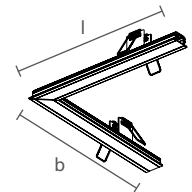

Dimensão	Código
----------	--------

250 x 250 x 40mm SPE13000
 * Nicho: 248 x 248 x 21mm.

PERFIL COM FITA DE LED INTEGRADA

Dimensão (l x b x h)	Potência total	Código	Temp. de cor	Fluxo total
----------------------	----------------	--------	--------------	-------------