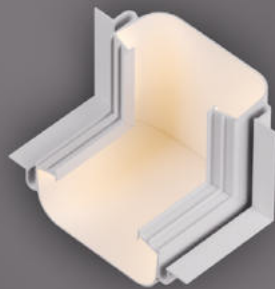

Acesse o QR Code para mais informações técnicas

LINE UP DUPLO | CURVAS

PERFIL VAZIO PARA FITA DE LED

Dimensão (l x b x h)	Código
187 x 187 x 40mm	SLDE00DE

* Nicho: de 170 x 170 x 95mm.

Dimensão (l x b x h)	Código
90 x 131 x 90mm	SLDE0001