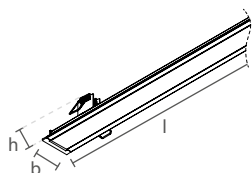

ACABAMENTOS

500MM A 3000MM

- BT
- PT
- MC

500MM A 2000MM

- GR
- AD
- DO
- OL
- FF
- RF

FIT25 SLIM | CANTO 45°

PERFIL VAZIO PARA FITA DE LED

Dimensão (l x b x h)	45° DIREITA	45° ESQUERDA
	Código	Código
500 x 25 x 40mm	SPE23050D	SPE23050E
1000 x 40 x 40mm	SPE23100D	SPE23100E
1500 x 40 x 40mm	SPE23150D	SPE23150E
2000 x 40 x 40mm	SPE23200D	SPE23200E
2500 x 40 x 40mm	SPE23250D	SPE23250E
3000 x 40 x 40mm	SPE23300D	SPE23300E