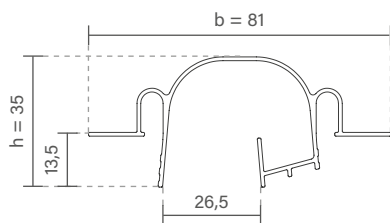

Dimensão (l x b x h)	Código
500 x 81 x 35mm	SLSE050
1000 x 81 x 35mm	SLSE100
1500 x 81 x 35mm	SLSE150
2000 x 81 x 35mm	SLSE200
2500 x 81 x 35mm	SLSE250
3000 x 81 x 35mm	SLSE300

* Nicho: largura de 45mm.