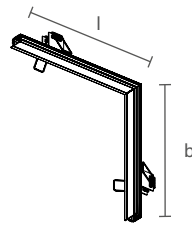

PERFIL VAZIO PARA FITA DE LED

Dimensão (l x b x h)	Código
----------------------	--------

250 x 25 x 250mm SPE13001
 * Nicho: 239 x 21 x 239mm.

PERFIL COM FITA DE LED INTEGRADA

Dimensão (l x b x h)	Potência total	Código	Temp. de cor	Fluxo total
----------------------	----------------	--------	--------------	-------------