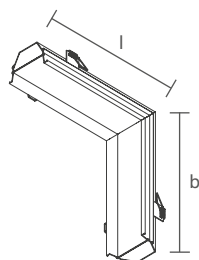

* Nicho: largura de 72mm.

FIT60 | CURVA DIREITA ESQUERDA

Dimensão (l x b x h)	Código
250 x 250 x 51,7mm	SPE60000

* Nicho: de 247 x 247 x 72mm.

FIT60 | CURVA TETO PAREDE

Dimensão (l x b x h)	Código
250 x 80 x 250mm	SPE60001