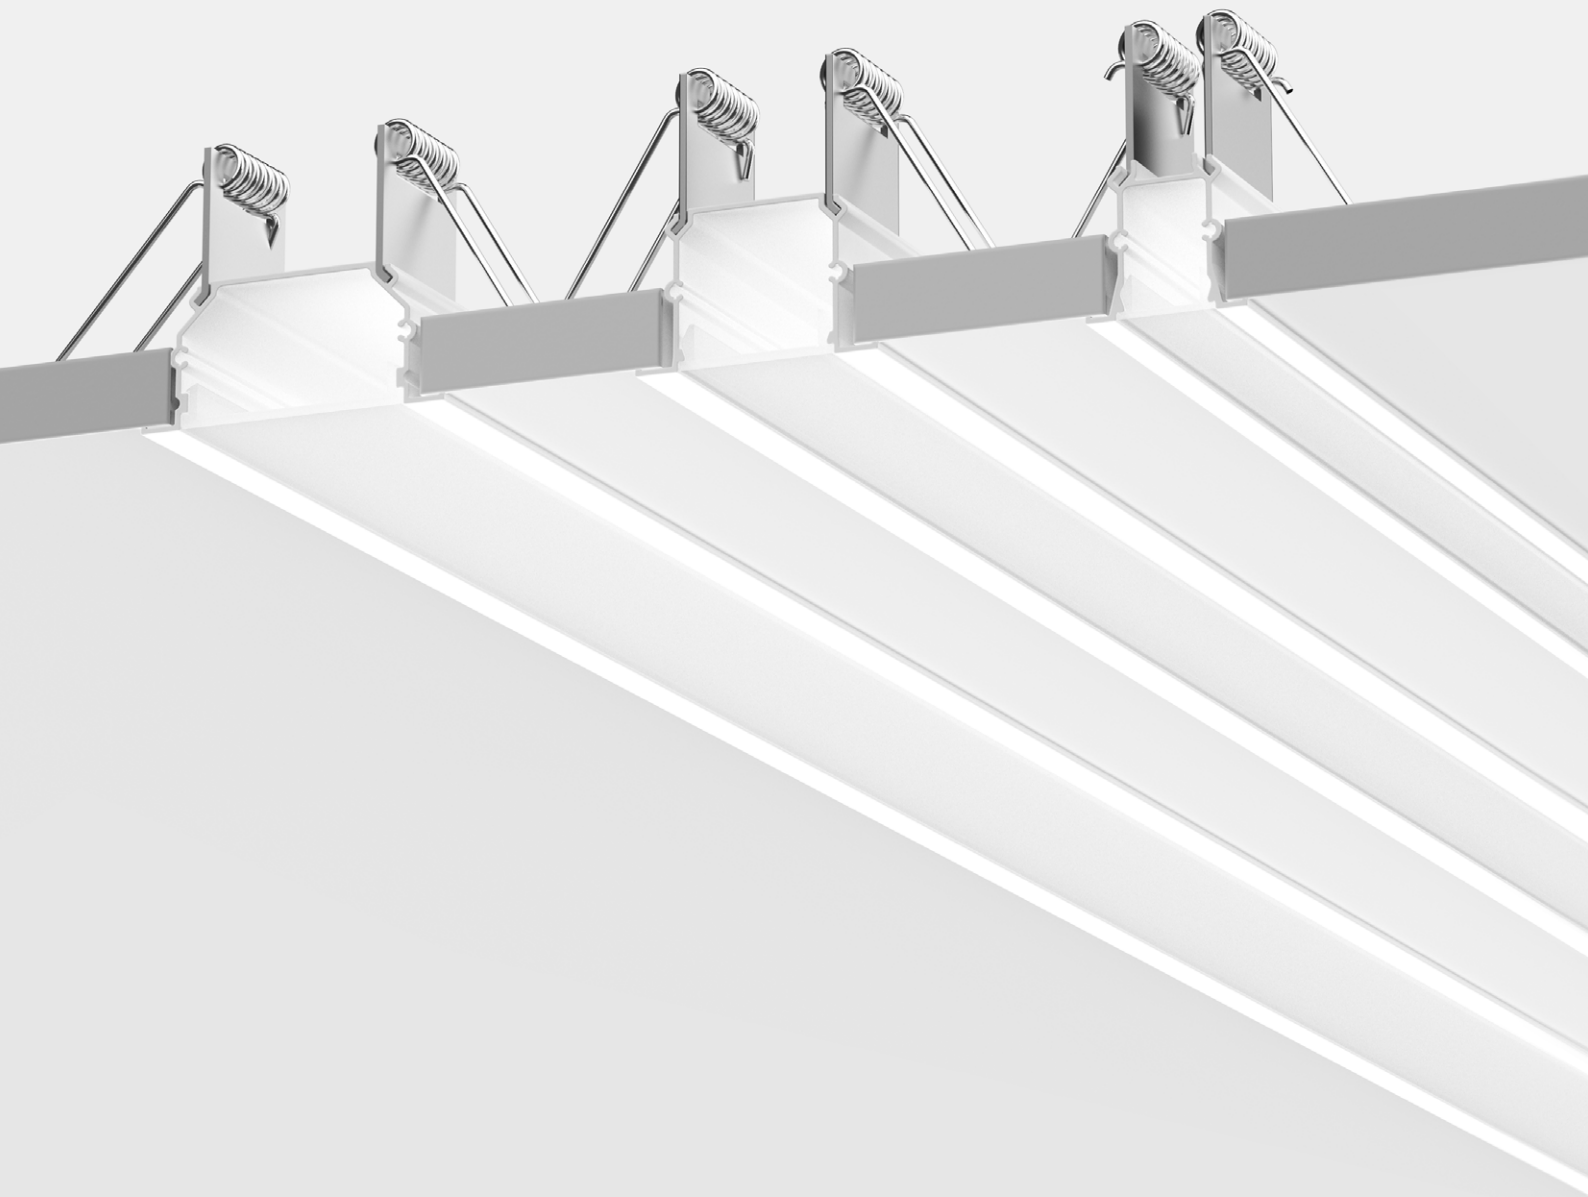

FIT25 STANDARD

FIT15 STANDARD

STANDARD

PERFIL DE EMBUTIR FIT15 STANDARD

Vazio para fita de led
Customizável
Com fita de led integrado

PERFIL DE EMBUTIR FIT25 STANDARD

Vazio para fita de led
Customizável
Com fita de led integrado