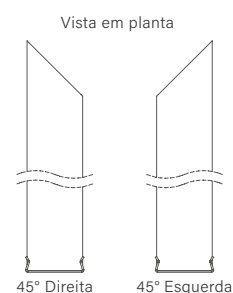

ACABAMENTOS

500MM A 3000MM

- BT
- PT
- MC

500MM A 2000MM

- GR
- AD
- DO
- OL
- FF
- RF

FIT25 | CANTO 45°

PERFIL VAZIO PARA FITA DE LED

Dimensão (l x b x h)	45° DIREITA	45° ESQUERDA
	Código	Código
500 x 27 x 20mm	SPS25050D	SPS25050E
1000 x 27 x 20mm	SPS25100D	SPS25100E
1500 x 27 x 20mm	SPS25150D	SPS25150E
2000 x 27 x 20mm	SPS25200D	SPS25200E
2500 x 27 x 20mm	SPS25250D	SPS25250E
3000 x 27 x 20mm	SPS25300D	SPS25300E