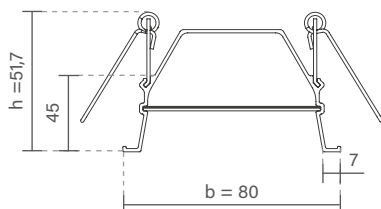

PERFIS STANDARD

PERFIS SOBREPOR

PERFIS COMFORT

PERFIS MOBILIÁRIO

ACESSÓRIOS, MÓDULOS E FONTES

FIT60 | PERFIL DE EMBUTIR

PERFIL VAZIO PARA FITA DE LED

Dimensão (l x b x h)	Código
500 x 80 x 51,7mm	SPE60050
1000 x 80 x 51,7mm	SPE60100
1500 x 80 x 51,7mm	SPE60150
2000 x 80 x 51,7mm	SPE60200
2500 x 80 x 51,7mm	SPE60250
3000 x 80 x 51,7mm	SPE60300