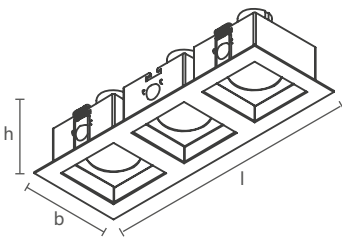

Dimensão (l x b x h)	Código	Soquete	Lâmpada*	Nicho
90 x 250 x 85mm	SIN65032	3 x GU10/GZ10	MR16 LED	78 x 238mm
110 x 310 x 130mm	SIN65033	3 x E27	PAR20 LED	98 x 298mm
110 x 310 x 85mm	SIN65134	3 x GU10/GZ10	AR70 LED	98 x 298mm

*Lâmpada não inclusa no produto.