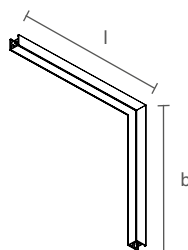

*Fonte não inclusa

FIT15 | CURVA TETO PAREDE

PERFIL VAZIO PARA FITA DE LED

Dimensão (l x b x h)	Código
250 x 17 x 250mm	SPS15001

PERFIL COM FITA DE LED INTEGRADA

Dimensão (l x b x h)	Potência total	Código	Temp. de cor	Fluxo total
215 x 17 x 215mm	7,7W	SFPS15001LED27	2700K	521lm
		SFPS15001LED3	3000K	554lm
		SFPS15001LED4	4000K	586lm