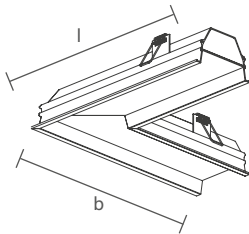

FIT60 | CURVA DIREITA ESQUERDA + FITA FREECUT

Dimensão (l x b x h)	Potência	Potência total	Código	Temp. de cor	Fluxo total
250 x 250 x 48mm	10W/M	10W	SFPE60000P10LED27	2700K	600lm
			SFPE60000P10LED3	3000K	630lm
			SFPE60000P10LED4	4000K	690lm
	14W/M	14,4W	SFPE60000P14LED27	2700K	900lm
			SFPE60000P14LED3	3000K	930lm
			SFPE60000P14LED4	4000K	980lm
	19W/M	19,2W	SFPE60000P19LED27	2700K	1200lm
			SFPE60000P19LED3	3000K	1240lm
			SFPE60000P19LED4	4000K	1300lm

* Nicho: de 248 x 248 x 39mm.