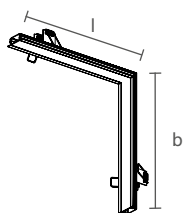

FIT25 SLIM | CURVA TETO PAREDE

PERFIL VAZIO PARA FITA DE LED

Dimensão (l x b x h)	Código
250 x 40 x 250mm	SPE23001

* Nicho: de 238 x 31 x 238mm.