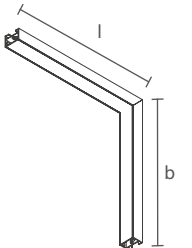

TENSÃO **24 V** SDCM **<3** IRC **≥90**

*Fonte não inclusa

FIT25 | CURVA TETO PAREDE

PERFIL VAZIO PARA FITA DE LED

Dimensão (l x b x h)	Código
250 x 27 x 250mm	SPS25001

PERFIL COM FITA DE LED INTEGRADA

Dimensão (l x b x h)	Potência total	Código	Temp. de cor	Fluxo total
215 x 27 x 215 mm	7,7W	SFPS25001LED27	2700K	449lm
		SFPS25001LED3	3000K	477lm
		SFPS25001LED4	4000K	505lm