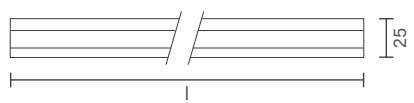

FIT15 STANDARD | PERFIL DE EMBUTIR *CUSTOMIZÁVEL*

CÓDIGO
SFPE15

TENSÃO
24 V

*Fonte não inclusa

Fitas freecut + Fit15 Standard

FREECUT
10W/M

- 2700K
  670 lm/m
- 3000K
  721 lm/m
- 4000K
  771 lm/m

FREECUT
14W/M

- 2700K
  1234 lm/m
- 3000K
  1298 lm/m
- 4000K
  1361 lm/m

FREECUT
19W/M

- 2700K
  1334 lm/m
- 3000K
  1435 lm/m
- 4000K
  1535 lm/m

*Fluxo com perfil.

SAIBA COMO CUSTOMIZAR O PERFIL NA PÁG. 128

ESPECIFICAÇÕES
Produzido em alumínio;
Difusor em acrílico.

ACABAMENTOS

500MM A 3000MM

- BT
- PT
- MC

500MM A 2000MM

- GR
- AD
- DO
- OL
- FF
- RF