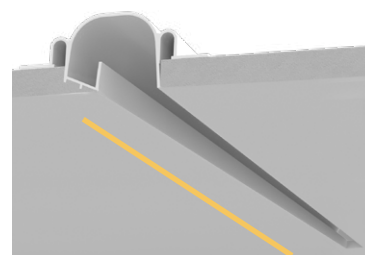

— SLSE - BASE RETO