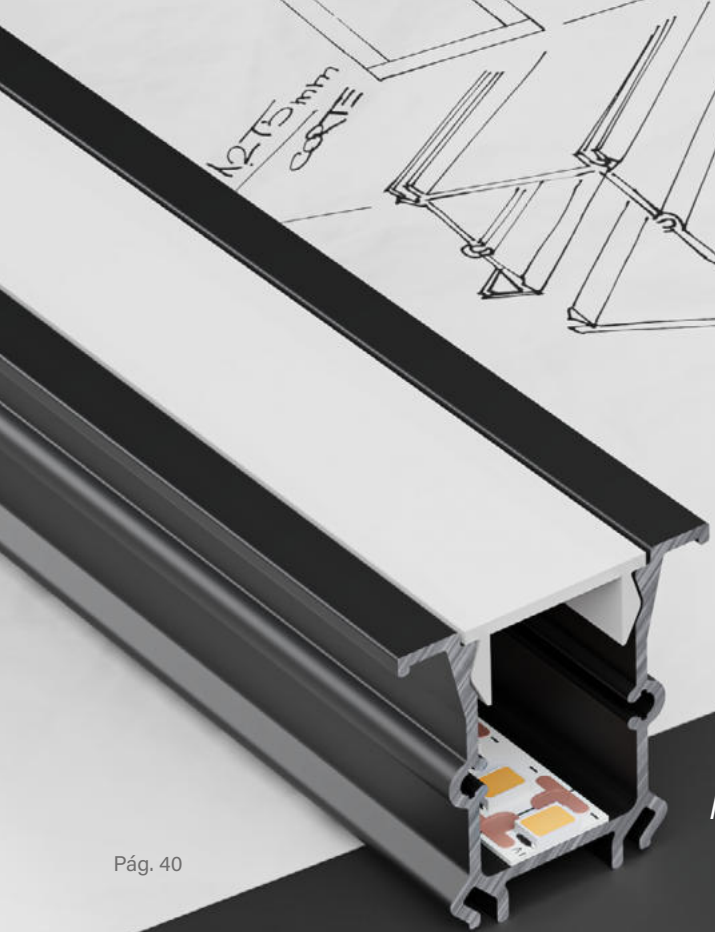

PERFIL CUSTOMIZÁVEL