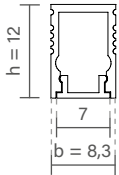

Dimensão (l x b x h)	Código
1015 x 8,3 x 12mm	SPS08100
1515 x 8,3 x 12mm	SPS08150
2015 x 8,3 x 12mm	SPS08200
3000 x 8,3 x 12mm	SPS08300