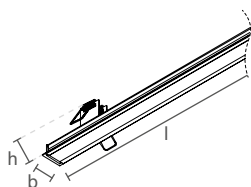

ACABAMENTOS

500MM A 3000MM

- BT
- PT
- MC

500MM A 2000MM

- GR
- AD
- DO
- OL
- FF
- RF

FIT15 SLIM | CANTO 45°

PERFIL VAZIO PARA FITA DE LED

Dimensão (l x b x h)	45° DIREITA	45° ESQUERDA
	Código	Código
500 x 25 x 40mm	SPE13050D	SPE13050E
1000 x 25 x 40mm	SPE13100D	SPE13100E
1500 x 25 x 40mm	SPE13150D	SPE13150E
2000 x 25 x 40mm	SPE13200D	SPE13200E
2500 x 25 x 40mm	SPE13250D	SPE13250E
3000 x 25 x 40mm	SPE13300D	SPE13300E