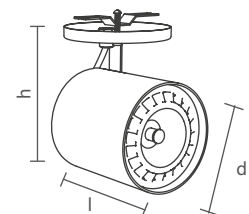

ACABAMENTOS

*Consulte todos os acabamentos disponíveis.

Acesse o QR Code para mais informações técnicas.

LISSE SOLUTION II | SPOT

Dimensão (d x l x h)	Código	Soquete	Lâmpada*
Ø64 x 140 x 120mm	SIN55625	1 x GU10/GZ10	MR16 LED
Ø76 x 165 x 140mm	SIN55635	1 x E27	PAR20 LED
Ø76 x 140 x 140mm	SIN55645	1 x GU10/GZ10	AR70 LED
Ø117 x 135 x 155mm	SIN55655	1 x GU10/GZ10	AR111 LED
Ø117 x 165 x 155mm	SIN55665	1 x E27	PAR30 LED