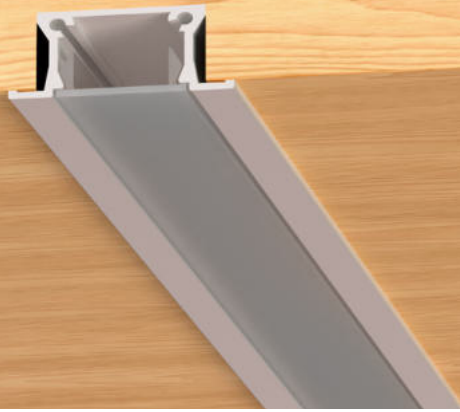

FIT15 MOBIL | PERFIL DE EMBUTIR

PERFIL VAZIO PARA FITA DE LED

Dimensão (l x b x h)	Código
500 x 25 x 13mm	SPE14050
1000 x 25 x 13mm	SPE14100
1500 x 25 x 13mm	SPE14150
2000 x 25 x 13mm	SPE14200
2500 x 25 x 13mm	SPE14250
3000 x 25 x 13mm	SPE14300

* Nicho: largura de 21 x 13mm.

PERFIL COM FITA DE LED INTEGRADA

Dimensão (l x b x h)	Potência total	Código	Temp. de cor	Fluxo total
500 x 25 x 13mm	9,6W	SFPE14050LED27	2700K	650lm
		SFPE14050LED3	3000K	690lm
		SFPE14050LED4	4000K	731lm
1000 x 25 x 13mm	19,2W	SFPE14100LED27	2700K	1300lm
		SFPE14100LED3	3000K	1381lm
		SFPE14100LED4	4000K	1462lm
1500 x 25 x 13mm	28,8W	SFPE14150LED27	2700K	1949lm
		SFPE14150LED3	3000K	2071lm
		SFPE14150LED4	4000K	2193lm
2000 x 25 x 13mm	38,4W	SFPE14200LED27	2700K	2599lm
		SFPE14200LED3	3000K	2762lm
		SFPE14200LED4	4000K	2924lm
2500 x 25 x 13mm	48W	SFPE14250LED27	2700K	3249lm
		SFPE14250LED3	3000K	3452lm
		SFPE14250LED4	4000K	3656lm
3000 x 25 x 13mm	57,6W	SFPE14300LED27	2700K	3899lm
		SFPE14300LED3	3000K	4143lm
		SFPE14300LED4	4000K	4387lm

* Nicho: largura de 21 x 13mm.

*Fonte não inclusa

ESPECIFICAÇÕES

Produzido em alumínio;
Difusor em acrílico.

Pág. 122

ACABAMENTOS

*Consulte todos os acabamentos disponíveis.