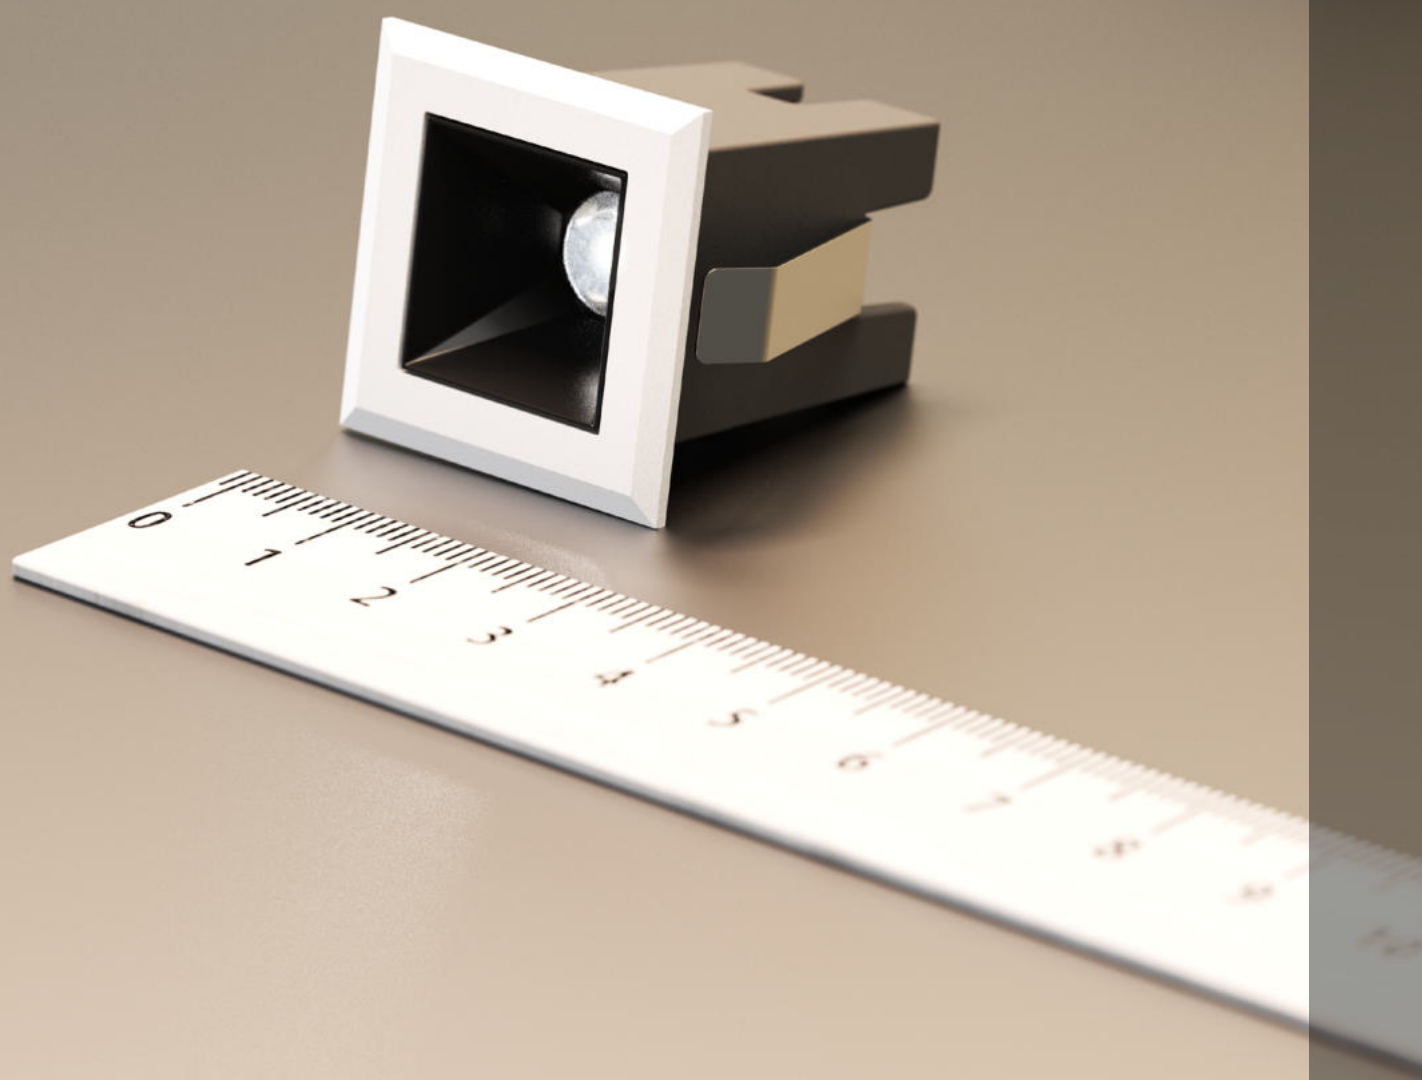

FACHO - ÂNGULO DE ABERTURA

Indica o ângulo de abertura da luz.

BAIXO SDCM

Produtos com elevado padrão de cromaticidade. Maior fidelidade na temperatura de cor.

CANOPLA PARA LAJE

Produto compatível com canopla para aplicação de sobrepor na laje ou parede.

IRC ≥90

Produtos com elevado padrão de luminotécnico. Maior fidelidade na reprodução das cores.

PERFIL CUSTOMIZÁVEL

Permite a customização do perfil na dimensão exata desejada.

GRAU DE PROTEÇÃO

Uso interno, sem proteção contra entrada de água.

*Todos produtos Standard são IP20.

TECNOLOGIA FREECUT

Permite o corte na luminária integrada na medida exata desejada, sem se preocupar com área de corte específicas.

GLOSSÁRIO DE ACABAMENTOS

- BT | Branco total
- PT | Preto total
- DO | Dourado
- OL | Oliva
- GR | Grafite
- MC | Marrom Corten

MIKRO

Menor, mais versátil, mais Mikro.

Embutido de presença sutil, pensado para integração total ao forro, entregando efeito de luz com total discrição. Em 1, 3 ou 6 focos, ele resolve do detalhe ao conjunto, com recorte micro e estética limpa.