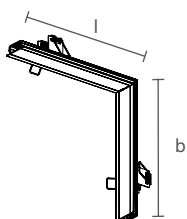

* Nicho: largura de 210 x 31 x 210mm.

*Fonte não inclusa

FIT25 SLIM | CURVA TETO PAREDE

PERFIL VAZIO PARA FITA DE LED

Dimensão (l x b x h)	Código
250 x 40 x 250mm	SPE23001

* Nicho: de 238 x 31 x 238mm.

PERFIL COM FITA DE LED INTEGRADA