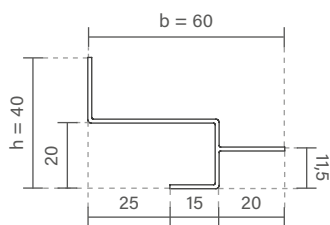

Dimensão (l x b x h)	Código
2000 x 60 x 40mm	SPETB0200
3000 x 60 x 40mm	SPETB0300

ESPECIFICAÇÕES

Produzido em alumínio.

ACABAMENTOS

BT

*Consulte todos os acabamentos disponíveis.

Acesse o
QR Code
para mais
informações
técnicas.