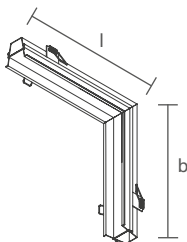

FIT30 | CURVA TETO PAREDE + FITA FREECUT

Dimensão (l x b x h)	Potência	Potência total	Código	Temp. de cor	Fluxo total
250 x 45 x 250mm	10W/M	5W	SFPE30001P10LED27	2700K	300lm
			SFPE30001P10LED3	3000K	315lm
			SFPE30001P10LED4	4000K	345lm
	14W/M	7,2W	SFPE30001P14LED27	2700K	450lm
			SFPE30001P14LED3	3000K	465lm
			SFPE30001P14LED4	4000K	490lm
	19W/M	9,6W	SFPE30001P19LED27	2700K	600lm
			SFPE30001P19LED3	3000K	620lm
			SFPE30001P19LED4	4000K	650lm

* Nicho: de 214 x 39 x 214mm.

*Fonte não inclusa

ESPECIFICAÇÕES

Produzido em alumínio;
Difusores em policarbonato.

ACABAMENTOS

*Consulte todos os acabamentos disponíveis.

DECOR LED

PERFIS SLIM

PERFIS STANDARD

PERFIS SOBREPOR

PERFIS COMFORT

PERFIS MOBILIÁRIO

ACESSÓRIOS, MÓDULOS E FONTES