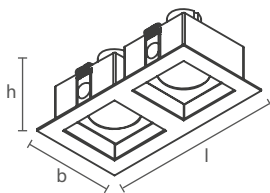

Dimensão (l x b x h)	Código	Soquete	Lâmpada*	Nicho
90 x 170 x 85mm	SIN65022	2 x GU10/GZ10	MR16 LED	78 x 158mm
110 x 210 x 130mm	SIN65023	2 x E27	PAR20 LED	98 x 198mm
110 x 210 x 85mm	SIN65124	2 x GU10/GZ10	AR70 LED	98 x 198mm

*Lâmpada não inclusa no produto.