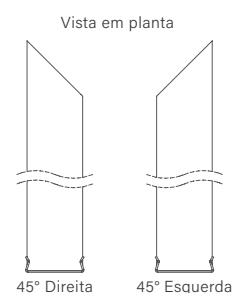

PERFIL COM FITA DE LED INTEGRADA

Dimensão (l x b x h)	Potência total	45° DIREITA	45° ESQUERDA	Temp. de cor	Fluxo total
		Código	Código		
225 x 40 x 40mm	3,8W	SFPE23025DLED27	SFPE23025ELED27	2700K	214lm
		SFPE23025DLED3	SFPE23025ELED3	3000K	227lm
		SFPE23025DLED4	SFPE23025ELED4	4000K	240lm
475 x 40 x 40mm	8,6W	SFPE23050DLED27	SFPE23050ELED27	2700K	481lm
		SFPE23050DLED3	SFPE23050ELED3	3000K	511lm
		SFPE23050DLED4	SFPE23050ELED4	4000K	541lm
975 x 40 x 40mm	18,2W	SFPE23100DLED27	SFPE23100ELED27	2700K	1014lm
		SFPE23100DLED3	SFPE23100ELED3	3000K	1078lm
		SFPE23100DLED4	SFPE23100ELED4	4000K	1141lm
1475 x 40 x 40mm	27,8W	SFPE23150DLED27	SFPE23150ELED27	2700K	1548lm
		SFPE23150DLED3	SFPE23150ELED3	3000K	1645lm
		SFPE23150DLED4	SFPE23150ELED4	4000K	1742lm
1975 x 40 x 40mm	37,4W	SFPE23200DLED27	SFPE23200ELED27	2700K	2082lm
		SFPE23200DLED3	SFPE23200ELED3	3000K	2212lm
		SFPE23200DLED4	SFPE23200ELED4	4000K	2342lm
2475 x 40 x 40mm	47W	SFPE23250DLED27	SFPE23250ELED27	2700K	2616lm
		SFPE23250DLED3	SFPE23250ELED3	3000K	2780lm
		SFPE23250DLED4	SFPE23250ELED4	4000K	2943lm
2975 x 40 x 40mm	56,6W	SFPE23300DLED27	SFPE23300ELED27	2700K	3150lm
		SFPE23300DLED3	SFPE23300ELED3	3000K	3347lm
		SFPE23300DLED4	SFPE23300ELED4	4000K	3544lm

* Nicho: largura de 31mm.

*Fonte não inclusa

ESPECIFICAÇÕES

Produzido em alumínio;
Difusor em acrílico.

ACABAMENTOS

*Consulte todos os acabamentos disponíveis.