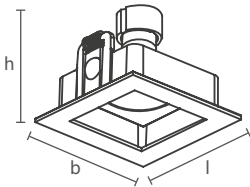

Accesse o QR Code para mais informações técnicas.

FLAT | EMBUTIDO

Dimensão (l x b x h)	Código	Soquete	Lâmpada*	Nicho
75 x 75 x 65mm	SIN65100	1 x GU10/GZ10	MR11 LED	63 x 63mm
90 x 90 x 85mm	SIN65002	1 x GU10/GZ10	MR16 LED	78 x 78mm
110 x 110 x 130mm	SIN65003	1 x E27	PAR20 LED	98 x 98mm
110 x 110 x 85mm	SIN65104	1 x GU10/GZ10	AR70 LED	98 x 98mm
150 x 150 x 95mm	SIN65106	1 x GU10/GZ10	AR111 LED	141 x 141mm
150 x 150 x 155mm	SIN65107	1 x E27	PAR30 LED	141 x 141mm