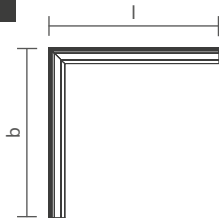

PERFIL COM FITA DE LED INTEGRADA

Dimensão (l x b x h)	Potência total	Código	Temp. de cor	Fluxo total
215 x 215 x 23mm	7,7W	SFPS12000LED27	2700K	330lm
		SFPS12000LED3	3000K	351lm
		SFPS12000LED4	4000K	372lm