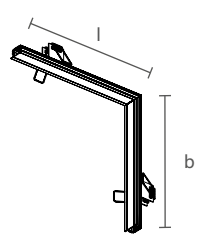

PERFIL COM FITA DE LED INTEGRADA

Dimensão (l x b x h)	Potência total	Código	Temp. de cor	Fluxo total
230 x 25 x 230mm	7,7W	SFPE15001LED27	2700K	348lm
		SFPE15001LED3	3000K	369lm
		SFPE15001LED4	4000K	391lm

* Nicho: largura de 202 x 18 x 202mm.

TENSÃO **24 V** SDCM **<3** IRC **≥90**

*Fonte não inclusa

ESPECIFICAÇÕES
Produzido em alumínio;
Difusor em acrílico.

ACABAMENTOS

BT PT MC
*Consulte todos os acabamentos disponíveis.