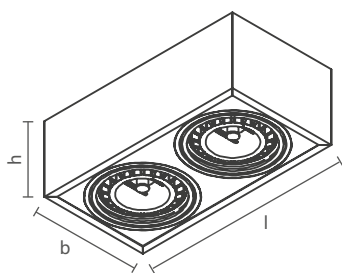

Dimensão (b x l x h)	Código	Soquete	Lâmpada*
117 x 219 x 105mm	SIN40122	2 x GU10/GZ10	MR16 LED
117 x 219 x 116mm	SIN40132	2 x E27	PAR20 LED
117 x 219 x 105mm	SIN41142	2 x GU10/GZ10	AR70 LED
158 x 302 x 105mm	SIN41152	2 x GU10/GZ10	AR111 LED

*Lâmpada não inclusa no produto.

ESPECIFICAÇÕES

Produzido em alumínio;
*Avaliar se a dimensão da lâmpada é
compatível com o produto adquirido;
Produto Bivolt (127V/220V).

ACABAMENTOS

*Consulte todos os acabamentos disponíveis.

Acesse o
QR Code
para mais
informações
técnicas