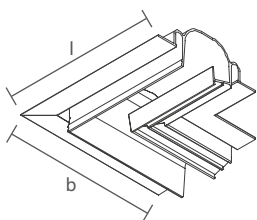

Dimensão (l x b x h)	Código

120 x 120 x 35mm SLSE000E

* Nicho: de 102 x 102 x 45mm.