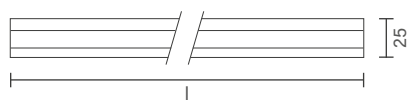

FIT40 STANDARD | PERFIL DE EMBUTIR *CUSTOMIZÁVEL*

CÓDIGO
SFPE40

TENSÃO
24 V

*Fonte não inclusa

Fitas freecut + Fit40 Standard

FREECUT
10W/M

- 2700K
  612 lm/m
- 3000K
  659 lm/m
- 4000K
  705 lm/m

FREECUT
14W/M

- 2700K
  1128 lm/m
- 3000K
  1187 lm/m
- 4000K
  1244 lm/m

FREECUT
19W/M

- 2700K
  1220 lm/m
- 3000K
  1312 lm/m
- 4000K
  1404 lm/m

*Fluxo com perfil.

SAIBA COMO CUSTOMIZAR O PERFIL NA PÁG. 128

ESPECIFICAÇÕES
Produzido em alumínio;
Difusor em acrílico.

ACABAMENTOS
500MM A 3000MM

BT PT MC

500MM A 2000MM

GR AD DO OL FF RF