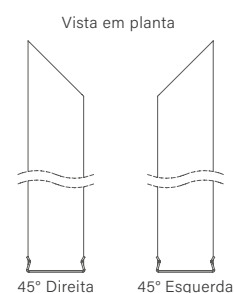

PERFIL COM FITA DE LED INTEGRADA

Dimensão (l x b x h)	Potência total	45° DIREITA	45° ESQUERDA	Temp. de cor	Fluxo total
		Código	Código		
230 x 52 x 47mm	3,8W	SFPE40025DLED27	SFPE40025ELED27	2700K	247lm
		SFPE40025DLED3	SFPE40025ELED3	3000K	262lm
		SFPE40025DLED4	SFPE40025ELED4	4000K	278lm
480 x 52 x 47mm	8,6W	SFPE40050DLED27	SFPE40050ELED27	2700K	555lm
		SFPE40050DLED3	SFPE40050ELED3	3000K	590lm
		SFPE40050DLED4	SFPE40050ELED4	4000K	625lm
980 x 52 x 47mm	18,2W	SFPE40100DLED27	SFPE40100ELED27	2700K	1172lm
		SFPE40100DLED3	SFPE40100ELED3	3000K	1245lm
		SFPE40100DLED4	SFPE40100ELED4	4000K	1319lm
1480 x 52 x 47mm	27,8W	SFPE40150DLED27	SFPE40150ELED27	2700K	1789lm
		SFPE40150DLED3	SFPE40150ELED3	3000K	1901lm
		SFPE40150DLED4	SFPE40150ELED4	4000K	2013lm
1980 x 52 x 47mm	37,4W	SFPE40200DLED27	SFPE40200ELED27	2700K	2406lm
		SFPE40200DLED3	SFPE40200ELED3	3000K	2556lm
		SFPE40200DLED4	SFPE40200ELED4	4000K	2707lm
2480 x 52 x 47mm	47W	SFPE40250DLED27	SFPE40250ELED27	2700K	3023lm
		SFPE40250DLED3	SFPE40250ELED3	3000K	3211lm
		SFPE40250DLED4	SFPE40250ELED4	4000K	3401lm
2980 x 52 x 47mm	56,6W	SFPE40300DLED27	SFPE40300ELED27	2700K	3640lm
		SFPE40300DLED3	SFPE40300ELED3	3000K	3867lm
		SFPE40300DLED4	SFPE40300ELED4	4000K	4095lm

* Nicho: largura de 43mm.

ACABAMENTOS

*Consulte todos os acabamentos disponíveis.

*Fonte não inclusa

ESPECIFICAÇÕES

Produzido em alumínio;
Difusor em acrílico.