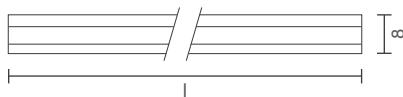

FIT08 | PERFIL DE SOBREPOR CUSTOMIZÁVEL

CÓDIGO
SFPS08

*Fonte não inclusa

Fitas freecut + Fit08

FREECUT 5W/M

- 2700K
  321 lm/m
- 3000K
  347 lm/m
- 4000K
  371 lm/m

FREECUT 10W/M

- 2700K
  611 lm/m
- 3000K
  657 lm/m
- 4000K
  703 lm/m

*Fluxo com perfil.

SAIBA COMO CUSTOMIZAR O PERFIL NA PÁG. 128

ESPECIFICAÇÕES

Produzido em alumínio;
Difusor em acrílico.

ACABAMENTOS

500MM A 3000MM

- BT
- PT
- MC

500MM A 2000MM

- GR
- AD
- DO
- OL
- FF
- RF