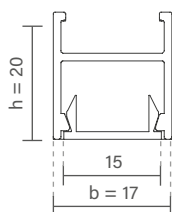

FIT15 | PERFIL DE SOBREPOR

PERFIL VAZIO PARA FITA DE LED

Dimensão (l x b x h)	Código
500 x 17 x 20mm	SPS15050
1000 x 17 x 20mm	SPS15100
1500 x 17 x 20mm	SPS15150
2000 x 17 x 20mm	SPS15200
2500 x 17 x 20mm	SPS15250
3000 x 17 x 20mm	SPS15300

PERFIL COM FITA DE LED INTEGRADA

Dimensão (l x b x h)	Potência total	Código	Temp. de cor	Fluxo total
500 x 17 x 20mm	9,6W	SFPS15050LED27	2700K	650lm
		SFPS15050LED3	3000K	690lm
		SFPS15050LED4	4000K	731lm
1000 x 17 x 20mm	19,2W	SFPS15100LED27	2700K	1300lm
		SFPS15100LED3	3000K	1381lm
		SFPS15100LED4	4000K	1462lm
1500 x 17 x 20mm	28,8W	SFPS15150LED27	2700K	1949lm
		SFPS15150LED3	3000K	2071lm
		SFPS15150LED4	4000K	2193lm
2000 x 17 x 20mm	38,4W	SFPS15200LED27	2700K	2599lm
		SFPS15200LED3	3000K	2762lm
		SFPS15200LED4	4000K	2924lm
2500 x 17 x 20mm	48W	SFPS15250LED27	2700K	3249lm
		SFPS15250LED3	3000K	3452lm
		SFPS15250LED4	4000K	3656lm
3000 x 17 x 20mm	57,6W	SFPS15300LED27	2700K	3899lm
		SFPS15300LED3	3000K	4143lm
		SFPS15300LED4	4000K	4387lm