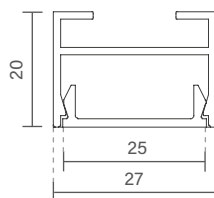

FIT25 | PERFIL DE SOBREPOR

PERFIL VAZIO PARA FITA DE LED

Dimensão (l x b x h)	Código
500 x 27 x 20mm	SPS25050
1000 x 27 x 20mm	SPS25100
1500 x 27 x 20mm	SPS25150
2000 x 27 x 20mm	SPS25200
2500 x 27 x 20mm	SPS25250
3000 x 27 x 20mm	SPS25300

PERFIL COM FITA DE LED INTEGRADA

Dimensão (l x b x h)	Potência total	Código	Temp. de cor	Fluxo total
500 x 27 x 20mm	9,6W	SFPS25050LED27	2700K	559lm
		SFPS25050LED3	3000K	594lm
		SFPS25050LED4	4000K	629lm
1000 x 27 x 20mm	19,2W	SFPS25100LED27	2700K	1119lm
		SFPS25100LED3	3000K	1189lm
		SFPS25100LED4	4000K	1259lm
1500 x 27 x 20mm	28,8W	SFPS25150LED27	2700K	1678lm
		SFPS25150LED3	3000K	1783lm
		SFPS25150LED4	4000K	1888lm
2000 x 27 x 20mm	38,4W	SFPS25200LED27	2700K	2237lm
		SFPS25200LED3	3000K	2378lm
		SFPS25200LED4	4000K	2518lm
2500 x 27 x 20mm	48W	SFPS25250LED27	2700K	2797lm
		SFPS25250LED3	3000K	2972lm
		SFPS25250LED4	4000K	3147lm
3000 x 27 x 20mm	57,6W	SFPS25300LED27	2700K	3356lm
		SFPS25300LED3	3000K	3566lm
		SFPS25300LED4	4000K	3776lm