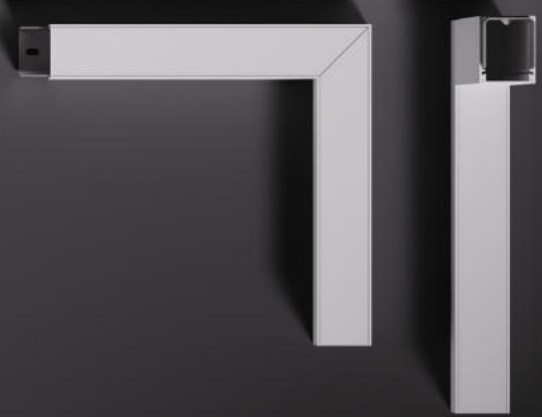

NEW FIT40 | CURVA DIREITA ESQUERDA

PERFIL VAZIO PARA FITA DE LED

Dimensão (l x b x h)	Código
250 x 250 x 50mm	SPS40000F

REFLETOR

Dimensão (l x b x h)	Código
235 x 37 x 45mm	SRF40000

Refletor em alumínio; molas em aço Inox; acabamento apenas BT