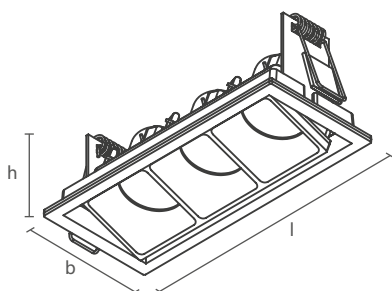

PRO LED

PRO LAMP

PRO 11 | EMBUTIDO

Dimensão (l x b x h)	Código	Soquete	Lâmpada*	Nicho
60 x 60 x 45mm	SEM03045	1 x GU10/GZ10	MR11 LED	52 x 52mm
100 x 60 x 45mm	SEM03046	2 x GU10/GZ10	MR11 LED	92 x 52mm
135 x 60 x 45mm	SEM03047	3 x GU10/GZ10	MR11 LED	129 x 52mm

*Lâmpada não inclusa no produto.

SEM03047

ESPECIFICAÇÕES

Produzido em alumínio;
*Avaliar se a dimensão da lâmpada é compatível com o produto adquirido;
Produto Bivolt (127V/220V).

ACABAMENTOS

*Consulte todos os acabamentos disponíveis.

Accesse o QR Code para mais informações técnicas.

DECOR LED

PERFIS SLIM

PERFIS STANDARD

PERFIS SOBREPOR

PERFIS COMFORT

PERFIS MOBILIÁRIO

ACESSÓRIOS, MÓDULOS E FONTES