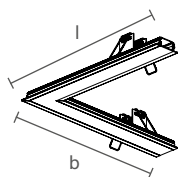

* Nicho: largura de 31mm.

*Fonte não inclusa

ESPECIFICAÇÕES

Produzido em alumínio;
Difusor em acrílico.

ACABAMENTOS

*Consulte todos os acabamentos disponíveis.

FIT25 SLIM | CURVA DIREITA ESQUERDA

PERFIL VAZIO PARA FITA DE LED