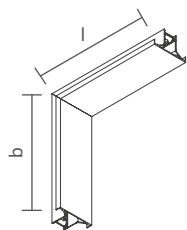

*Fonte não inclusa

UP LIGHT | CURVA TETO PAREDE

PERFIL VAZIO PARA FITA DE LED

Dimensão (l x b x h)	Código
250 x 70 x 250mm	SPSUP001

PERFIL COM FITA DE LED INTEGRADA

Dimensão (l x b x h)	Potência total	Código	Temp. de cor	Fluxo total
250 x 70 x 250mm	15,4W	SFSPUP001LED27	2700K	1232lm
250 x 70 x 250mm	15,4W	SFSPUP001LED3	3000K	1309lm
250 x 70 x 250mm	15,4W	SFSPUP001LED4	4000K	1386lm