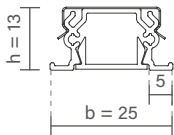

FIT15 MOBIL | PERFIL DE EMBUTIR

PERFIL VAZIO PARA FITA DE LED