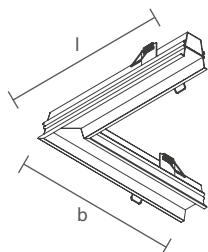

* Nicho: largura de 39mm.

FIT30 | CURVA DIREITA ESQUERDA

Dimensão (l x b x h)	Código
250 x 250 x 48mm	SPE30000

* Nicho: de 248 x 248 x 39mm.

FIT30 | CURVA TETO PAREDE

Dimensão (l x b x h)	Código
250 x 45 x 250mm	SPE30001