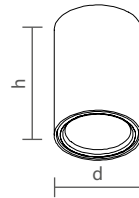

PLAFON LISSE II | MÓDULO PARA PERFIL

Dimensão	Código	Soquete	Lâmpada*
Ø57 x 85mm	SMO03020	1 x GU10/GZ10	MR16 LED