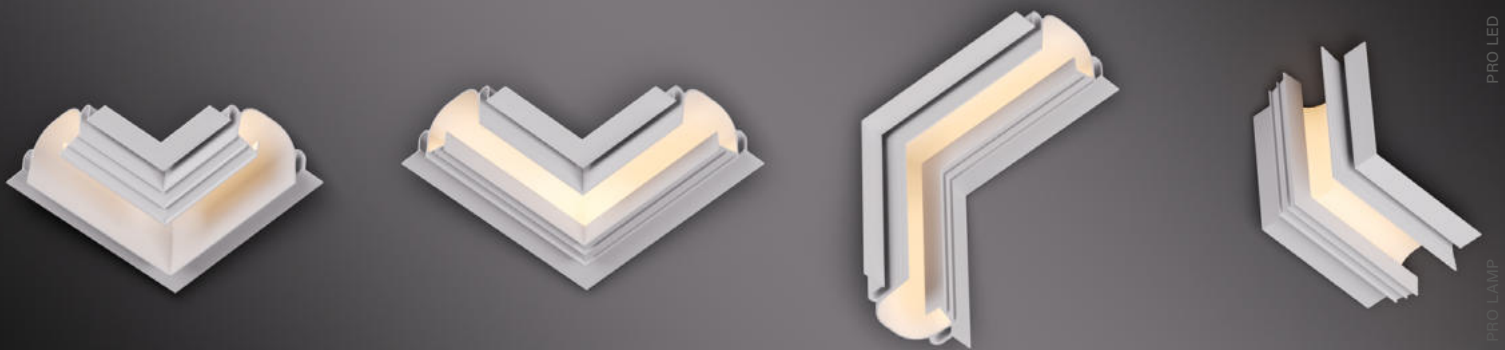

PRO LED

PRO LAMP