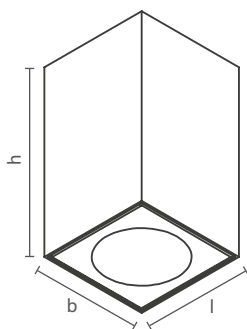

ACABAMENTOS

*Consulte todos os acabamentos disponíveis.

Acesse o
QR Code
para mais
informações
técnicas.

CUBE | PLAFON

Dimensão (l x b x h)	Código	Soquete	Lâmpada*
57 x 57 x 85mm	SPL03009	1 x GU10/GZ10	MR16 LED
80 x 80 x 95mm	SPL03010	1 x GU10/GZ10	AR70 LED
80 x 80 x 135mm	SPL03011	1 x E27	PAR20 LED