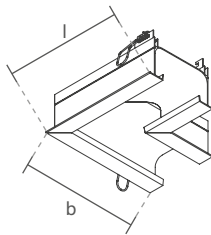

Accese o QR Code para mais informações técnicas.

LINE UP DUPLO COM ABA | CURVA DIREITA ESQUERDA

PERFIL VAZIO PARA FITA DE LED

Dimensão (l x b x h)	Código
-------------------------	--------

170 x 170 x 70mm SPELDA000