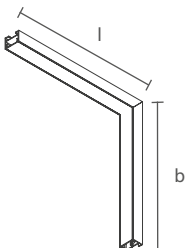

FIT25 | CURVA TETO PAREDE

PERFIL VAZIO PARA FITA DE LED

Dimensão (l x b x h)	Código
250 x 27 x 250mm	SPS25001