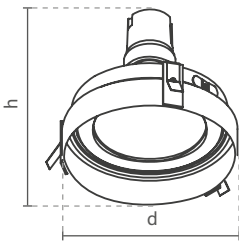

inclinação de 76°

Acesse o QR Code para mais informações técnicas.

PRO LED

PRO LAMP

NO FRAME REDONDO | EMBUTIDO

Dimensão (d x h)	Código	Soquete	Lâmpada*	Nicho
Ø72 x 85mm	SIN60521	1 x GU10/GZ10	MR16 LED	Ø80mm
Ø95 x 130mm	SIN60531	1 x E27	PAR20 LED	Ø100mm
Ø95 x 80mm	SIN60541	1 x GU10/GZ10	AR70 LED	Ø100mm
Ø135 x 120mm	SIN60551	1 x GU10/GZ10	AR111 LED	Ø142mm
Ø135 x 130mm	SIN60561	1 x E27	PAR30 LED	Ø142mm