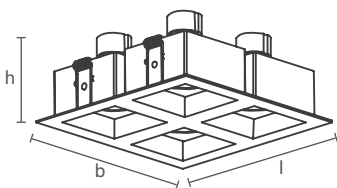

Dimensão (l x b x h)	Código	Soquete	Lâmpada*	Nicho
170 x 170 x 85mm	SIN65042	4 x GU10/GZ10	MR16 LED	158 x 158mm
210 x 210 x 130mm	SIN65043	4 x E27	PAR20 LED	198 x 198mm
210 x 210 x 85mm	SIN65144	4 x GU10/GZ10	AR70 LED	198 x 198mm

*Lâmpada não inclusa no produto.

ESPECIFICAÇÕES

Produzido em alumínio;
*Avaliar se a dimensão da lâmpada é compatível com o produto adquirido;
Produto Bivolt (127V/220V).

ACABAMENTOS

*Consulte todos os acabamentos disponíveis.

inclinação de 76°

Acesse o QR Code para mais informações técnicas.