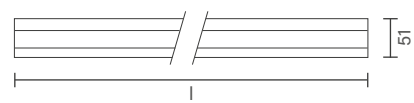

FIT25 SLIM | PERFIL DE EMBUTIR *CUSTOMIZÁVEL*

CÓDIGO
SFPE23

TENSÃO
24 V

*Fonte não inclusa

Fitas freecut + Fit25 Slim

FREECUT **10W/M**

- 2700K
  658 lm/m
- 3000K
  709 lm/m
- 4000K
  758 lm/m

FREECUT **14W/M**

- 2700K
  1213 lm/m
- 3000K
  1276 lm/m
- 4000K
  1337 lm/m

FREECUT **19W/M**

- 2700K
  1311 lm/m
- 3000K
  1410 lm/m
- 4000K
  1509 lm/m

*Fluxo com perfil.

SAIBA COMO CUSTOMIZAR O PERFIL NA PÁG. 128

ESPECIFICAÇÕES

Produzido em alumínio;
Difusor em acrílico.

ACABAMENTOS

500MM A 3000MM

- BT
- PT
- MC

500MM A 2000MM

- GR
- AD
- DO
- OL
- FF
- RF