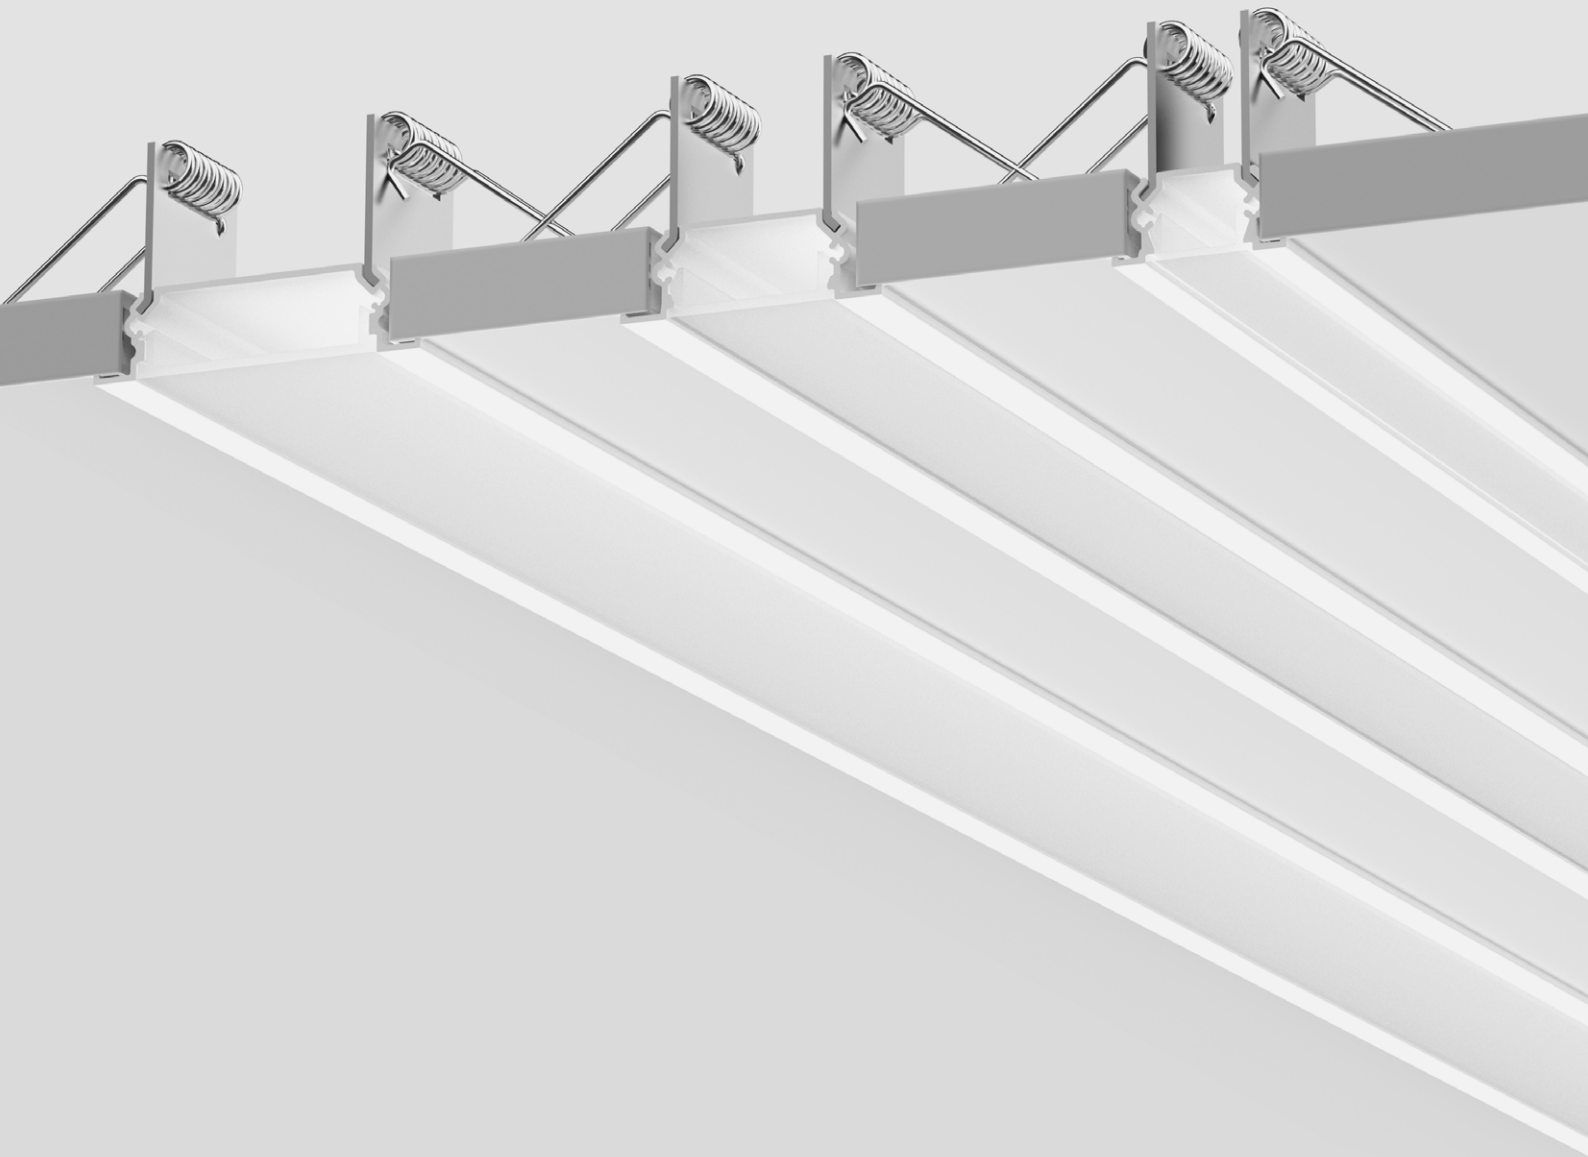

ÍNDICE de perfis

EMBUTIR

<i>SLIM</i>	FIT15 SLIM	044
	FIT25 SLIM	048
	Fit40 SLIM	052
<i>STANDARD</i>	FIT15 STANDARD	058
	FIT25 STANDARD	062
	FIT40 STANDARD	066

SOBREPOR

<i>SOBREPOR</i>	FIT08	072
	FIT15	074
	FIT25	078
	NEW FIT40	082

COMFORT

<i>EMBUTIDO</i>	TABICA	088
	LINE UP	090
	LINE UP DUPLO	092
	LINE UP COM ABA	094
	LINE UP DUPLO COM ABA	098
<i>SOBREPOR</i>	UP LIGHT	100
<i>PRISMÁTICOS</i>	FIT30	110
	FIT60	114

MOBILIÁRIO

<i>MOBILIÁRIO</i>	FIT08	120
	FIT15 MOBIL	122
	FIT15 45°	124

SAIBA MAIS SOBRE OS PERFIS CUSTOMIZÁVEIS NA PÁG. 128

Perfis Lineares

SLIM

FIT40 SLIM

FIT25 SLIM

FIT15 SLIM