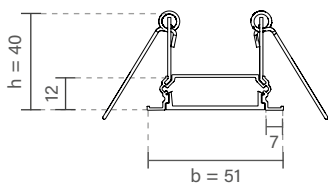

Dimensão (l x b x h)	Código
500 x 51 x 40mm	SPE43050
1000 x 51 x 40mm	SPE43100
1500 x 51 x 40mm	SPE43150
2000 x 51 x 40mm	SPE43200
2500 x 51 x 40mm	SPE43250
3000 x 51 x 40mm	SPE43300

* Nicho: largura de 43mm.

PERFIL COM FITA DE LED INTEGRADA

Dimensão (l x b x h)	Potência total	Código	Temp. de cor	Fluxo total
500 x 51 x 40mm	19,2W	SFPE43050LED27	2700K	1553lm
		SFPE43050LED3	3000K	1650lm
		SFPE43050LED4	4000K	1747lm
1000 x 51 x 40mm	38,4W	SFPE43100LED27	2700K	3105lm
		SFPE43100LED3	3000K	3300lm
		SFPE43100LED4	4000K	3494lm
1500 x 51 x 40mm	57,6W	SFPE43150LED27	2700K	4658lm
		SFPE43150LED3	3000K	4949lm
		SFPE43150LED4	4000K	5241lm
2000 x 51 x 40mm	76,8W	SFPE43200LED27	2700K	6210lm
		SFPE43200LED3	3000K	6599lm
		SFPE43200LED4	4000K	6988lm
2500 x 51 x 40mm	96W	SFPE43250LED27	2700K	7763lm
		SFPE43250LED3	3000K	8249lm
		SFPE43250LED4	4000K	8735lm
3000 x 51 x 40mm	115,2W	SFPE43300LED27	2700K	9316lm
		SFPE43300LED3	3000K	9899lm
		SFPE43300LED4	4000K	10482lm

* Nicho: largura de 43mm.

*Fonte não inclusa

ESPECIFICAÇÕES

Produzido em alumínio;
Difusor em acrílico.

Pág. 52

ACABAMENTOS

*Consulte todos os acabamentos disponíveis.