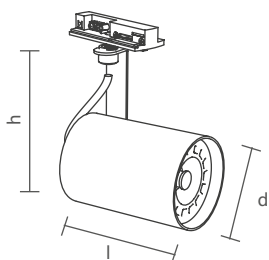

LISSE SOLUTION II | SPOT PARA TRILHO

Dimensão (d x l x h)	Código	Soquete	Lâmpada*
Ø64 x 130 x 110mm	SIN55925	1 x GU10/GZ10	MR16 LED
Ø76 x 155 x 140mm	SIN55935	1 x E27	PAR20 LED
Ø76 x 110 x 140mm	SIN55945	1 x GU10/GZ10	AR70 LED
Ø117 x 125 x 155mm	SIN55955	1 x GU10/GZ10	AR111 LED
Ø117 x 155 x 155mm	SIN55965	1 x E27	PAR30 LED

*Lâmpada não inclusa no produto;
Para uso com trilhos eletrificados.

Accesse o QR Code para mais informações técnicas.

ESPECIFICAÇÕES

Produzido em alumínio;
*Avaliar se a dimensão da lâmpada é compatível com o produto adquirido;
Produto Bivolt (127V/220V).

ACABAMENTOS

*Consulte todos os acabamentos disponíveis.

inclinação de 90°