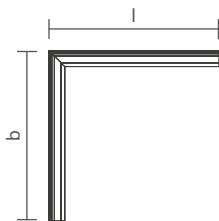

Dimensão (l x b x h)	Código
250 x 250 x 23mm	SPS12000