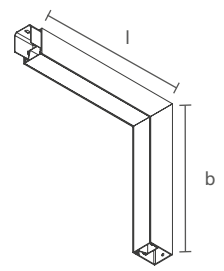

NEW FIT40 | CURVA TETO PAREDE

PERFIL VAZIO PARA FITA DE LED

Dimensão (l x b x h)	Código
300 x 40 x 300mm	SPS40001F