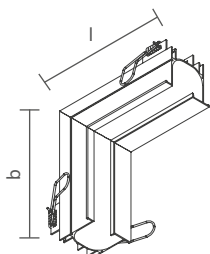

PERFIL COM FITA DE LED INTEGRADA

Dimensão (l x b x h)	Potência total	Código	Temp. de cor	Fluxo total
145 x 55 x 145mm	3,8W	SFPELSA001LED27	2700K	230lm
		SFPELSA001LED3	3000K	244lm
		SFPELSA001LED4	4000K	258lm

* Nicho: largura de 115 x 44 x 115mm.