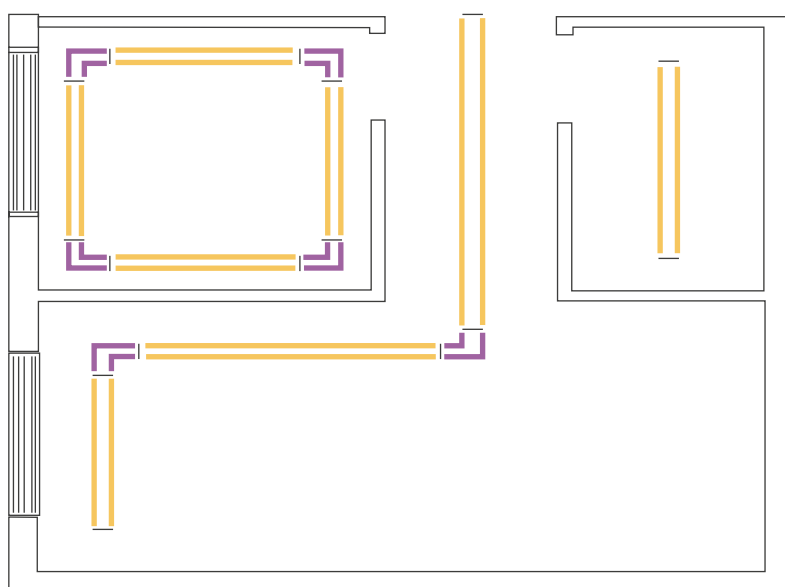

— SLDE - BASE RETO

└ SLDE00DE

ESPECIFICAÇÕES

Produzido em alumínio;

ACABAMENTOS

*Consulte todos os acabamentos disponíveis.

Possibilidade de aplicação de módulos spot, saiba mais na **pág. 133**

Acesse o QR Code para mais informações técnicas