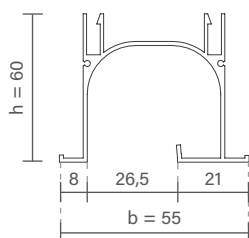

Dimensão (l x b x h)	Código

3000 x 55 x 60mm   SPELSA300

* Nicho: largura de 44mm.

PERFIL COM FITA DE LED INTEGRADA

Dimensão (l x b x h)	Potência total	Código	Temp. de cor	Fluxo total
3000 x 55 x 60mm	57,6W	SFPELSA300LED27	2700K	3444lm
		SFPELSA300LED3	3000K	3660lm
		SFPELSA300LED4	4000K	3873lm

* Nicho: largura de 44mm.