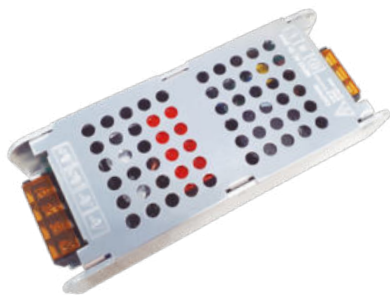

FONTE | 50W

Código	SFT00002
Potência	50W
Tensão de Entrada	100 - 240 Vac
Tensão de Saída	24 Vdc
Frequência	50 - 60Hz
Corrente de Entrada	50W MAX 0.7A
Corrente de Saída	+24 --- 2.08A MAX
Fator de Potência	0.5
Dimensão	100 x 50 x 30mm