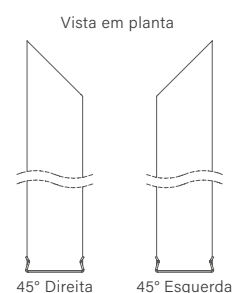

- BT
- PT
- MC

500MM A 2000MM

- GR
- AD
- DO
- OL
- FF
- RF

FIT40 SLIM | CANTO 45°

PERFIL VAZIO PARA FITA DE LED

	45° DIREITA	45° ESQUERDA
Dimensão (l x b x h)	Código	Código
500 x 51 x 40mm	SPE43050D	SPE43050E
1000 x 51 x 40mm	SPE43100D	SPE43100E
1500 x 51 x 40mm	SPE43150D	SPE43150E
2000 x 51 x 40mm	SPE43200D	SPE43200E
2500 x 51 x 40mm	SPE43250D	SPE43250E
3000 x 51 x 40mm	SPE43300D	SPE43300E