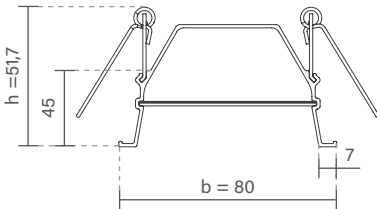

PERFIL COM FITA DE LED INTEGRADA

Dimensão (l x b x h)	Potência	Potência total	Código	Temp. de cor	Fluxo total
2500 x 80 x 51,7mm	14W/M	72W	SFPE60250P14LED27	2700K	4500lm
			SFPE60250P14LED3	3000K	4650lm
			SFPE60250P14LED4	4000K	4900lm
	19W/M	96W	SFPE60250P19LED27	2700K	6000lm
			SFPE60250P19LED3	3000K	6200lm
			SFPE60250P19LED4	4000K	6500lm
3000 x 80 x 51,7mm	10W/M	60W	SFPE60300P10LED27	2700K	3600lm
			SFPE60300P10LED3	3000K	3780lm
			SFPE60300P10LED4	4000K	4140lm
	14W/M	86,4W	SFPE60300P14LED27	2700K	5400lm
			SFPE60300P14LED3	3000K	5580lm
			SFPE60300P14LED4	4000K	5880lm
	19W/M	115,2W	SFPE60300P19LED27	2700K	7200lm
			SFPE60300P19LED3	3000K	7440lm
			SFPE60300P19LED4	4000K	7800lm

* Nicho: largura de 72mm.