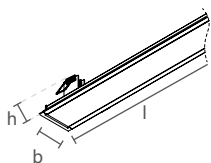

- BT
- PT
- MC

500MM A 2000MM

- GR
- AD
- DO
- OL
- FF
- RF

FIT40 SLIM | CANTO 45°

PERFIL VAZIO PARA FITA DE LED

	45° DIREITA	45° ESQUERDA
Dimensão (l x b x h)	Código	Código
500 x 51 x 40mm	SPE43050D	SPE43050E
1000 x 51 x 40mm	SPE43100D	SPE43100E
1500 x 51 x 40mm	SPE43150D	SPE43150E
2000 x 51 x 40mm	SPE43200D	SPE43200E
2500 x 51 x 40mm	SPE43250D	SPE43250E
3000 x 51 x 40mm	SPE43300D	SPE43300E