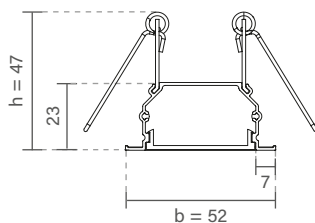

ACABAMENTOS

*Consulte todos os acabamentos disponíveis.

FIT40 STANDARD | PERFIL DE EMBUTIR

PERFIL VAZIO PARA FITA DE LED

Dimensão (l x b x h)	Código
500 x 52 x 47mm	SPE40050
1000 x 52 x 47mm	SPE40100
1500 x 52 x 47mm	SPE40150
2000 x 52 x 47mm	SPE40200
2500 x 52 x 47mm	SPE40250
3000 x 52 x 47mm	SPE40300