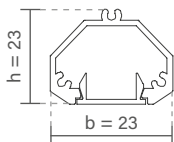

Dimensão (l x b x h)	Código
500 x 23 x 23mm	SPS12050
1000 x 23 x 23mm	SPS12100
2000 x 23 x 23mm	SPS12200
2500 x 23 x 23mm	SPS12250
3000 x 23 x 23mm	SPS12300

PERFIL COM FITA DE LED INTEGRADA

Dimensão (l x b x h)	Potência total	Código	Temp. de cor	Fluxo total
500 x 23 x 23mm	9,6W	SFPS12050LED27	2700K	412lm
		SFPS12050LED3	3000K	438lm
		SFPS12050LED4	4000K	463lm
1000 x 23 x 23mm	19,2W	SFPS12100LED27	2700K	824lm
		SFPS12100LED3	3000K	876lm
		SFPS12100LED4	4000K	927lm
1500 x 23 x 23mm	28,8W	SFPS12150LED27	2700K	1236lm
		SFPS12150LED3	3000K	1313lm
		SFPS12150LED4	4000K	1390lm
2000 x 23 x 23mm	38,4W	SFPS12200LED27	2700K	1648lm
		SFPS12200LED3	3000K	1751lm
		SFPS12200LED4	4000K	1853lm
2500 x 23 x 23mm	48W	SFPS12250LED27	2700K	2060lm
		SFPS12250LED3	3000K	2189lm
		SFPS12250LED4	4000K	2317lm
3000 x 23 x 23mm	57,6W	SFPS12300LED27	2700K	2472lm
		SFPS12300LED3	3000K	2627lm
		SFPS12300LED4	4000K	2780lm