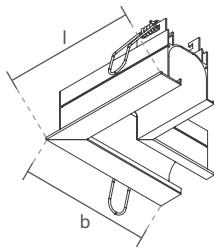

PERFIL VAZIO PARA FITA DE LED

Dimensão (l x b x h)	Código
-------------------------	--------

120 x 120 x 60mm SPELSA000D

* Nicho: de 114 x 114 x 44mm.

PERFIL COM FITA DE LED INTEGRADA

Dimensão (l x b x h)	Potência total	Código	Temp. de cor	Fluxo total
-------------------------	----------------	--------	--------------	-------------