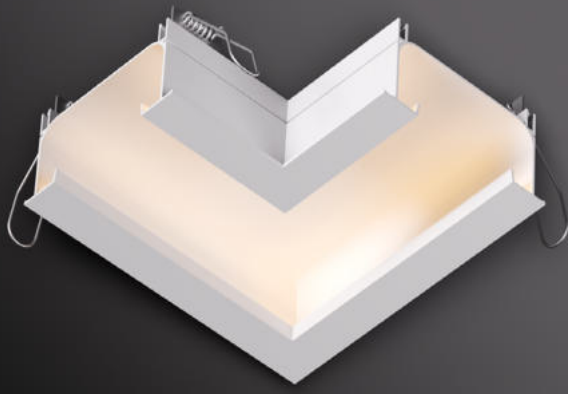

LINE UP DUPLO COM ABA | CURVA DIREITA ESQUERDA

PERFIL VAZIO PARA FITA DE LED

Dimensão (l x b x h)	Código

170 x 170 x 70mm SPELDA000

* Nicho: de 164 x 164 x 90mm.

PERFIL COM FITA DE LED INTEGRADA

Dimensão (l x b x h)	Potência total	Código	Temp. de cor	Fluxo total

170 x 170 x 70mm	8,6W	SFPELDA000LED27	2700K	420lm
		SFPELDA000LED3	3000K	447lm
		SFPELDA000LED4	4000K	473lm

* Nicho: largura de 164 x 164 x 90mm.

*Fonte não inclusa

LINE UP DUPLO COM ABA | CURVA TETO PAREDE

PERFIL VAZIO PARA FITA DE LED

Dimensão (l x b x h)	Código

105 x 100 x 105mm SPELDA001

* Nicho: de 64 x 90 x 64mm.

PERFIL COM FITA DE LED INTEGRADA

Dimensão (l x b x h)	Potência total	Código	Temp. de cor	Fluxo total

105 x 100 x 105mm	3,8W	SFPELDA001LED27	2700K	187lm
		SFPELDA001LED3	3000K	199lm
		SFPELDA001LED4	4000K	210lm

* Nicho: largura de 64 x 90 x 64mm.

*Fonte não inclusa

ESPECIFICAÇÕES

Produzido em alumínio;

ACABAMENTOS

*Consulte todos os acabamentos disponíveis.