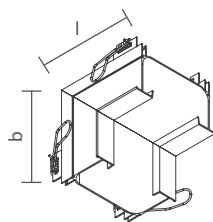

PERFIL VAZIO PARA FITA DE LED

Dimensão (l x b x h)	Código
-------------------------	--------

105 x 100 x 105mm SPELDA001

* Nicho: de 64 x 90 x 64mm.

PERFIL COM FITA DE LED INTEGRADA

Dimensão (l x b x h)	Potência total	Código	Temp. de cor	Fluxo total
-------------------------	----------------	--------	--------------	-------------