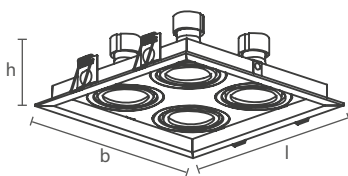

Dimensão (l x b x h)	Código	Soquete	Lâmpada*	Nicho
200 x 200 x 75mm	SIN50324	4 x GU10/GZ10	MR16 LED	186 x 186mm
241 x 241 x 120mm	SIN50334	4 x E27	PAR20 LED	227 x 227mm
241 x 241 x 80mm	SIN51344	4 x GU10/GZ10	AR70 LED	227 x 227mm
324 x 324 x 85mm	SIN51354	4 x GU10/GZ10	AR111 LED	310 x 310mm
324 x 324 x 150mm	SIN51364	4 x E27	PAR30 LED	310 x 310mm

*Lâmpada não inclusa no produto.

ESPECIFICAÇÕES

Produzido em alumínio;
*Avaliar se a dimensão da lâmpada é compatível com o produto adquirido;
Produto Bivolt (127V/220V).

ACABAMENTOS

*Consulte todos os acabamentos disponíveis.