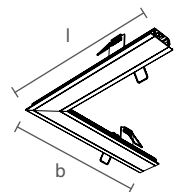

PERFIL COM FITA DE LED INTEGRADA

Dimensão (l x b x h)	Potência total	Código	Temp. de cor	Fluxo total
225 x 225 x 40mm	7,7W	SFPE23000LED27	2700K	428lm
		SFPE23000LED3	3000K	455lm
		SFPE23000LED4	4000K	482lm

* Nicho: largura de 210 x 31 x 210mm.