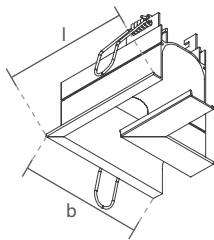

LINE UP COM ABA | CURVA ESQUERDA

PERFIL VAZIO PARA FITA DE LED

Dimensão (l x b x h)	Código
-------------------------	--------

100 x 100 x 60mm SPELSA000E

* Nicho: de 94 x 94 x 44mm.

PERFIL COM FITA DE LED INTEGRADA