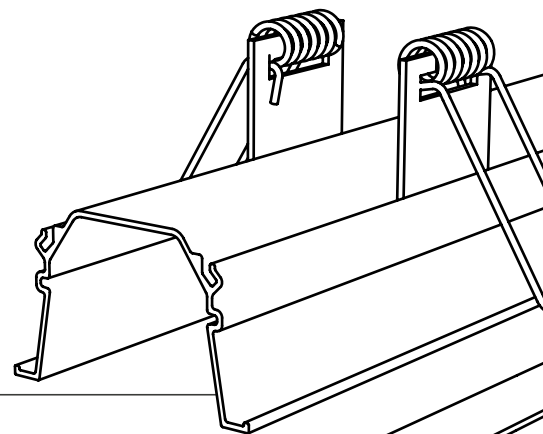

CONFORTO VISUAL

COM TRIPLO SISTEMA DE CONTROLE DE OFUSCAMENTO

FONTE DE LUZ RECUADA

O extenso recuo óptico das luminárias proporcionam maior conforto visual dentro do ângulo de corte. Nesta posição, mesmo olhando para a luminária, o observador não enxerga diretamente a fonte de luz.