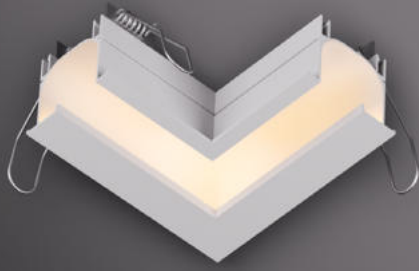

*Fonte não inclusa

ESPECIFICAÇÕES

Produzido em alumínio;

ACABAMENTOS

*Consulte todos os acabamentos disponíveis.

Possibilidade de aplicação de módulos spot, saiba mais na [pág. 133](#)

LINE UP COM ABA | CURVA DIREITA

PERFIL VAZIO PARA FITA DE LED

Dimensão (l x b x h)	Código
-------------------------	--------

120 x 120 x 60mm SPELSA000D

* Nicho: de 114 x 114 x 44mm.

PERFIL COM FITA DE LED INTEGRADA

Dimensão (l x b x h)	Potência total	Código	Temp. de cor	Fluxo total
-------------------------	----------------	--------	--------------	-------------