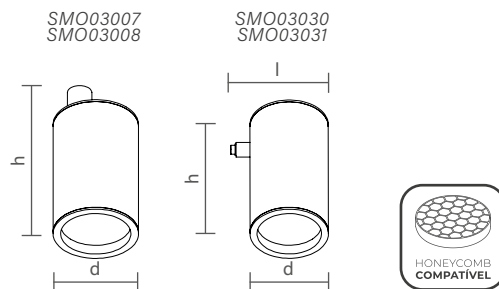

Produzido em alumínio.

ACABAMENTOS

*Consulte todos os acabamentos disponíveis.

SPOT LISSE I | MÓDULO PARA PERFIL

Dimensão (d x l x h)	Código	Soquete	Lâmpada*
Ø40 x 125mm	SMO03007	1 x GU10/GZ10	MR11 LED
Ø56 x 125mm	SMO03008	1 x GU10/GZ10	MR16 LED
Ø76 x 135 x 120mm	SMO03030	1 x E27	PAR20 LED
Ø76 x 135 x 120mm	SMO03031	1 x GU10/GZ10	AR70 LED