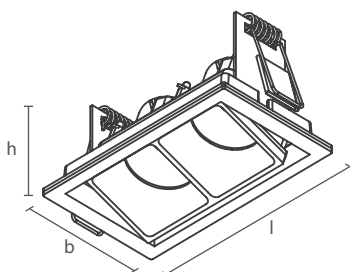

Dimensão (l x b x h)	Código	Soquete	Lâmpada*	Nicho
60 x 60 x 45mm	SEM03045	1 x GU10/GZ10	MR11 LED	52 x 52mm
100 x 60 x 45mm	SEM03046	2 x GU10/GZ10	MR11 LED	92 x 52mm
135 x 60 x 45mm	SEM03047	3 x GU10/GZ10	MR11 LED	129 x 52mm

*Lâmpada não inclusa no produto.

SEM03046