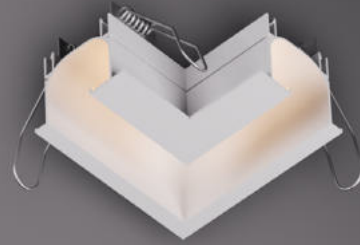

LINE UP COM ABA | CURVA DIREITA

PERFIL VAZIO PARA FITA DE LED

Dimensão (l x b x h)	Código

120 x 120 x 60mm   SPELSA000D

* Nicho: de 114 x 114 x 44mm.

PERFIL COM FITA DE LED INTEGRADA

Dimensão (l x b x h)	Potência total	Código	Temp. de cor	Fluxo total

120 x 120 x 60mm   3,8W   SFPELSA000DLED27   2700K   230lm

120 x 120 x 60mm   3,8W   SFPELSA000DLED3   3000K   244lm

120 x 120 x 60mm   3,8W   SFPELSA000DLED4   4000K   258lm

* Nicho: largura de 114 x 114 x 44mm.

*Fonte não inclusa

LINE UP COM ABA | CURVA ESQUERDA

PERFIL VAZIO PARA FITA DE LED

Dimensão (l x b x h)	Código

100 x 100 x 60mm   SPELSA000E

* Nicho: de 94 x 94 x 44mm.

PERFIL COM FITA DE LED INTEGRADA

Dimensão (l x b x h)	Potência total	Código	Temp. de cor	Fluxo total

100 x 100 x 60mm   1,9W   SFPELSA000ELED27   2700K   115lm

100 x 100 x 60mm   1,9W   SFPELSA000ELED3   3000K   122lm

100 x 100 x 60mm   1,9W   SFPELSA000ELED4   4000K   129lm

* Nicho: largura de 94 x 94 x 44mm.

*Fonte não inclusa

ESPECIFICAÇÕES

Produzido em alumínio;

ACABAMENTOS

*Consulte todos os acabamentos disponíveis.