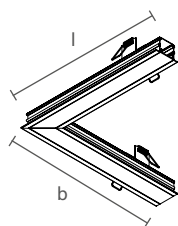

FIT25 STANDARD | CURVA DIREITA ESQUERDA

PERFIL VAZIO PARA FITA DE LED

Dimensão (l x b x h)	Código

250 x 250 x 49mm   SPE25000

* Nicho: de 245 x 245 x 31mm.