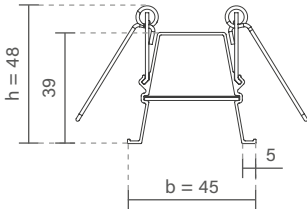

Dimensão (l x b x h)	Potência	Potência total	Código	Temp. de cor	Fluxo total
2500 x 45 x 48mm	14W/M	36W	SFPE30250P14LED27	2700K	2250lm
			SFPE30250P14LED3	3000K	2325lm
			SFPE30250P14LED4	4000K	2450lm
	19W/M	48W	SFPE30250P19LED27	2700K	3000lm
			SFPE30250P19LED3	3000K	3100lm
			SFPE30250P19LED4	4000K	3250lm
3000 x 45 x 48mm	10W/M	30W	SFPE30300P10LED27	2700K	1800lm
			SFPE30300P10LED3	3000K	1890lm
			SFPE30300P10LED4	4000K	2070lm
	14W/M	43,2W	SFPE30300P14LED27	2700K	2700lm
			SFPE30300P14LED3	3000K	2790lm
			SFPE30300P14LED4	4000K	2940lm
	19W/M	57,6W	SFPE30300P19LED27	2700K	3600lm
			SFPE30300P19LED3	3000K	3720lm
			SFPE30300P19LED4	4000K	3900lm

* Nicho: largura de 39mm.