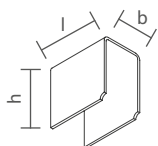

Junção TETO PAREDE

Dimensão (l x b x h)	Código
40 x 27 x 40mm	SPSUP003

Alojamento CANOPLA

Dimensão (l x b x h)	Código
175 x 70 x 40mm	SPSUP002

ESPECIFICAÇÕES

Produzido em alumínio.

ACABAMENTOS

*Consulte todos os acabamentos disponíveis.