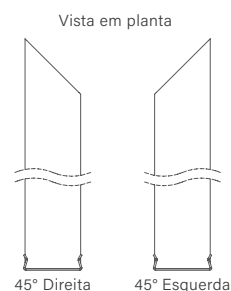

PERFIL COM FITA DE LED INTEGRADA

Dimensão (l x b x h)	Potência total	45° DIREITA	45° ESQUERDA	Temp. de cor	Fluxo total
		Código	Código		
220 x 25 x 48mm	3,8W	SFPE15025DLED27	SFPE15025ELED27	2700K	173lm
		SFPE15025DLED3	SFPE15025ELED3	3000K	184lm
		SFPE15025DLED4	SFPE15025ELED4	4000K	195lm
470 x 25 x 48mm	8,6W	SFPE15050DLED27	SFPE15050ELED27	2700K	390lm
		SFPE15050DLED3	SFPE15050ELED3	3000K	414lm
		SFPE15050DLED4	SFPE15050ELED4	4000K	439lm
970 x 25 x 48mm	18,2W	SFPE15100DLED27	SFPE15100ELED27	2700K	823lm
		SFPE15100DLED3	SFPE15100ELED3	3000K	875lm
		SFPE15100DLED4	SFPE15100ELED4	4000K	926lm
1470 x 25 x 48mm	27,8W	SFPE15150DLED27	SFPE15150ELED27	2700K	1257lm
		SFPE15150DLED3	SFPE15150ELED3	3000K	1335lm
		SFPE15150DLED4	SFPE15150ELED4	4000K	1414lm
1970 x 25 x 48mm	37,4W	SFPE15200DLED27	SFPE15200ELED27	2700K	1690lm
		SFPE15200DLED3	SFPE15200ELED3	3000K	1796lm
		SFPE15200DLED4	SFPE15200ELED4	4000K	1902lm
2470 x 25 x 48mm	47W	SFPE15250DLED27	SFPE15250ELED27	2700K	2123lm
		SFPE15250DLED3	SFPE15250ELED3	3000K	2256lm
		SFPE15250DLED4	SFPE15250ELED4	4000K	2389lm
2970 x 25 x 48mm	56,6W	SFPE15300DLED27	SFPE15300ELED27	2700K	2557lm
		SFPE15300DLED3	SFPE15300ELED3	3000K	2717lm
		SFPE15300DLED4	SFPE15300ELED4	4000K	2877lm

* Nicho: largura de 18mm.

*Fonte não inclusa

ESPECIFICAÇÕES

Produzido em alumínio;
Difusor em acrílico.

ACABAMENTOS

*Consulte todos os acabamentos disponíveis.