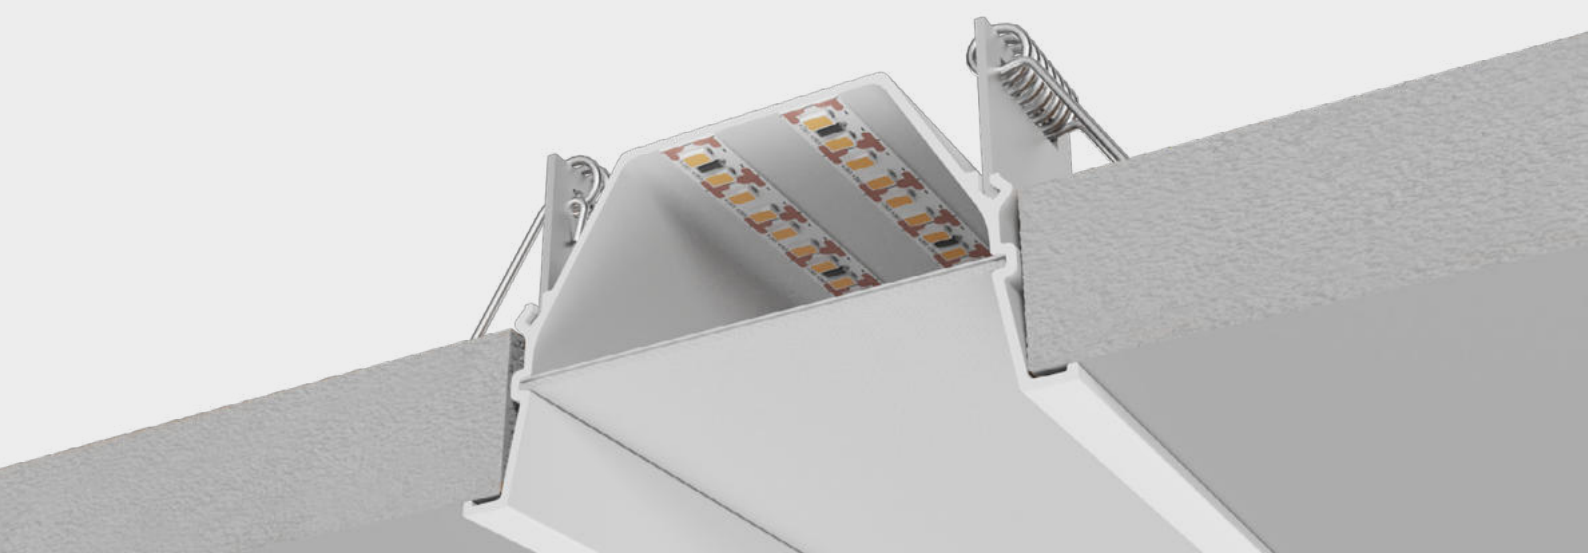

FIT60 | PERFIL DE EMBUTIR + FITA FREECUT

PERFIL COM FITA DE LED INTEGRADA