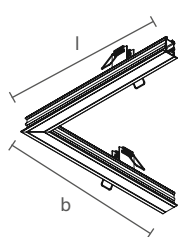

* Nicho: largura de 18mm.

*Fonte não inclusa

ESPECIFICAÇÕES

Produzido em alumínio;
Difusor em acrílico.

ACABAMENTOS

*Consulte todos os acabamentos disponíveis.

FIT15 STANDARD | CURVA DIREITA ESQUERDA

PERFIL VAZIO PARA FITA DE LED