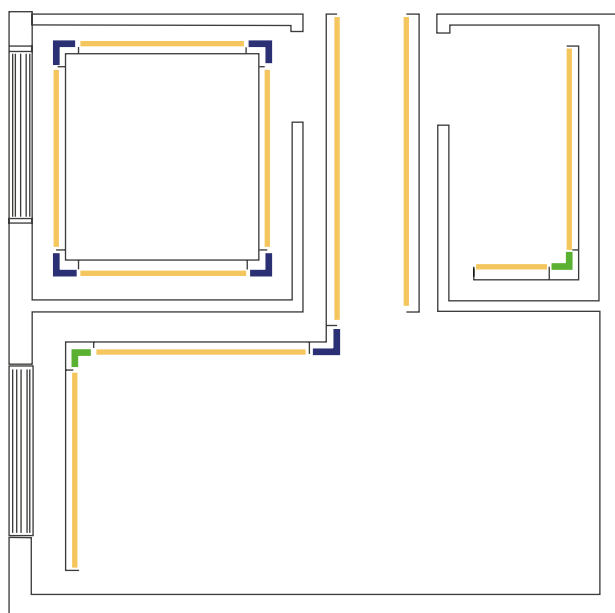

— SLSE - BASE RETO