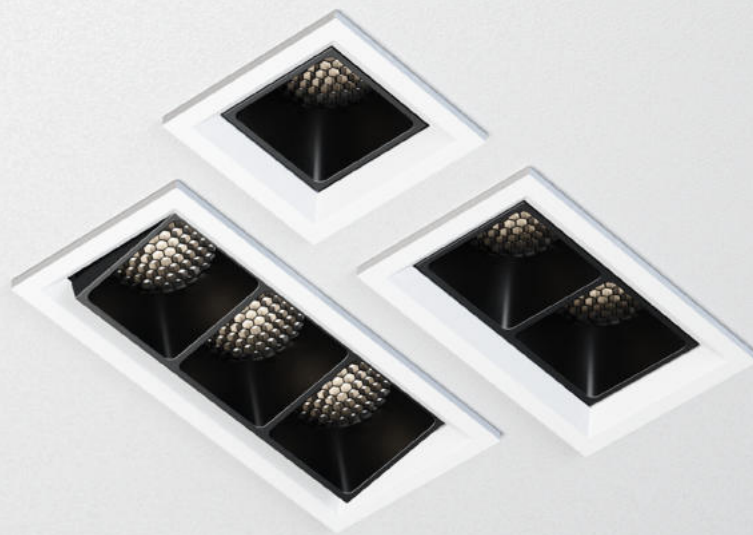

PRO LED

PRO LAMP

PRO 11 | EMBUTIDO

Dimensão (l x b x h)	Código	Soquete	Lâmpada*	Nicho
60 x 60 x 45mm	SEM03045	1 x GU10/GZ10	MR11 LED	52 x 52mm
100 x 60 x 45mm	SEM03046	2 x GU10/GZ10	MR11 LED	92 x 52mm
135 x 60 x 45mm	SEM03047	3 x GU10/GZ10	MR11 LED	129 x 52mm

*Lâmpada não inclusa no produto.

ESPECIFICAÇÕES

Produzido em alumínio;
*Avaliar se a dimensão da lâmpada é compatível com o produto adquirido;
Produto Bivolt (127V/220V).

ACABAMENTOS

*Consulte todos os acabamentos disponíveis.

Accesse o QR Code para mais informações técnicas.

DECOR LED

PERFIS SLIM

PERFIS STANDARD

PERFIS SOBREPOR

PERFIS COMFORT

PERFIS MOBILIÁRIO

ACESSÓRIOS, MÓDULOS E FONTES