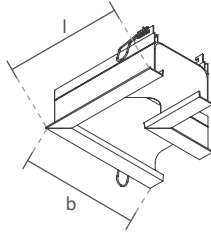

PERFIL COM FITA DE LED INTEGRADA

Dimensão (l x b x h)	Potência total	Código	Temp. de cor	Fluxo total

170 x 170 x 70mm	8,6W	SFPELDA000LED27	2700K	420lm
		SFPELDA000LED3	3000K	447lm
		SFPELDA000LED4	4000K	473lm

* Nicho: largura de 164 x 164 x 90mm.