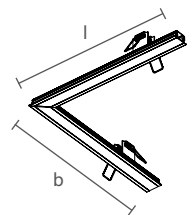

* Nicho: largura de 21mm.

*Fonte não inclusa

ESPECIFICAÇÕES

Produzido em alumínio;
Difusor em acrílico.

ACABAMENTOS

*Consulte todos os acabamentos disponíveis.

FIT15 SLIM | CURVA DIREITA ESQUERDA

PERFIL VAZIO PARA FITA DE LED