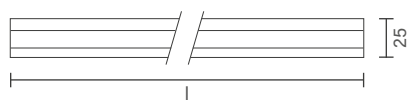

FIT15 SLIM | PERFIL DE EMBUTIR *CUSTOMIZÁVEL*

CÓDIGO
SFPE13

TENSÃO
24 V

*Fonte não inclusa

Fitas *freecut* + Fit15 Slim

FREECUT
10W/M

- 2700K
  766 lm/m
- 3000K
  824 lm/m
- 4000K
  882 lm/m

FREECUT
14W/M

- 2700K
  1410 lm/m
- 3000K
  1483 lm/m
- 4000K
  1555 lm/m

FREECUT
19W/M

- 2700K
  1525 lm/m
- 3000K
  1640 lm/m
- 4000K
  1754 lm/m

*Fluxo com perfil.

SAIBA COMO CUSTOMIZAR O PERFIL NA PÁG. 128

ESPECIFICAÇÕES

Produzido em alumínio;
Difusor em acrílico.

ACABAMENTOS

500MM A 3000MM

- BT
- PT
- MC

500MM A 2000MM

- GR
- AD
- DO
- OL
- FF
- RF