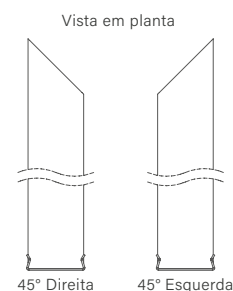

PERFIL COM FITA DE LED INTEGRADA

Dimensão (l x b x h)	Potência total	45° DIREITA	45° ESQUERDA	Temp. de cor	Fluxo total
		Código	Código		
225 x 40 x 49mm	3,8W	SFPE25025DLED27	SFPE25025ELED27	2700K	198lm
		SFPE25025DLED3	SFPE25025ELED3	3000K	211lm
		SFPE25025DLED4	SFPE25025ELED4	4000K	223lm
475 x 40 x 49mm	8,6W	SFPE25050DLED27	SFPE25050ELED27	2700K	446lm
		SFPE25050DLED3	SFPE25050ELED3	3000K	474lm
		SFPE25050DLED4	SFPE25050ELED4	4000K	502lm
975 x 40 x 49mm	18,2W	SFPE25100DLED27	SFPE25100ELED27	2700K	943lm
		SFPE25100DLED3	SFPE25100ELED3	3000K	1002lm
		SFPE25100DLED4	SFPE25100ELED4	4000K	1061lm
1475 x 40 x 49mm	27,8W	SFPE25150DLED27	SFPE25150ELED27	2700K	1439lm
		SFPE25150DLED3	SFPE25150ELED3	3000K	1529lm
		SFPE25150DLED4	SFPE25150ELED4	4000K	1619lm
1975 x 40 x 49mm	37,4W	SFPE25200DLED27	SFPE25200ELED27	2700K	1935lm
		SFPE25200DLED3	SFPE25200ELED3	3000K	2056lm
		SFPE25200DLED4	SFPE25200ELED4	4000K	2177lm
2475 x 40 x 49mm	47W	SFPE25250DLED27	SFPE25250ELED27	2700K	2431lm
		SFPE25250DLED3	SFPE25250ELED3	3000K	2583lm
		SFPE25250DLED4	SFPE25250ELED4	4000K	2735lm
2975 x 40 x 49mm	56,6W	SFPE25300DLED27	SFPE25300ELED27	2700K	2927lm
		SFPE25300DLED3	SFPE25300ELED3	3000K	3110lm
		SFPE25300DLED4	SFPE25300ELED4	4000K	3293lm

* Nicho: largura de 31mm.

*Fonte não inclusa

ESPECIFICAÇÕES

Produzido em alumínio;
Difusor em acrílico.

ACABAMENTOS

*Consulte todos os acabamentos disponíveis.