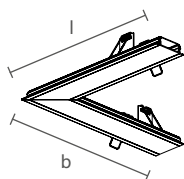

* Nicho: largura de 43mm.

*Fonte não inclusa

ESPECIFICAÇÕES

Produzido em alumínio;
Difusor em acrílico.

ACABAMENTOS

*Consulte todos os acabamentos disponíveis.

FIT40 SLIM | CURVA DIREITA ESQUERDA

PERFIL VAZIO PARA FITA DE LED