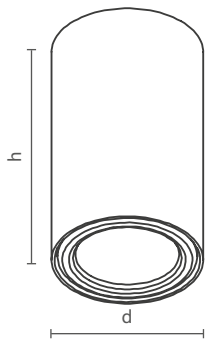

LISSE II | PLAFON

Dimensão (d x h)	Código	Soquete	Lâmpada*
Ø57 x 85mm	SPL03020	1 x GU10/GZ10	MR16 LED
Ø80 x 95mm	SPL03021	1 x GU10/GZ10	AR70 LED
Ø80 x 135mm	SPL03022	1 x E27	PAR20 LED

*Lâmpada não inclusa no produto.