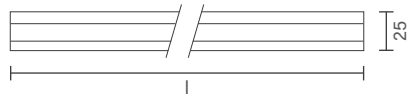

FIT15 MOBIL | PERFIL DE EMBUTIR *CUSTOMIZÁVEL*

CÓDIGO
SFPE14

TENSÃO
24 V

*Fonte não inclusa

Fitas freecut

FREECUT
5W/M

- 2700K
  352 lm/m
- 3000K
  380 lm/m
- 4000K
  406 lm/m

FREECUT
10W/M

- 2700K
  766 lm/m
- 3000K
  824 lm/m
- 4000K
  882 lm/m

FREECUT
14W/M

- 2700K
  1410 lm/m
- 3000K
  1483 lm/m
- 4000K
  1555 lm/m

FREECUT
19W/M

- 2700K
  1525 lm/m
- 3000K
  1640 lm/m
- 4000K
  1754 lm/m

*Fluxo com perfil.

SAIBA COMO CUSTOMIZAR O PERFIL NA PÁG. 128

ESPECIFICAÇÕES
Produzido em alumínio;
Difusor em acrílico.

ACABAMENTOS

500MM A 3000MM

- BT
- PT
- MC

500MM A 2000MM

- GR
- AD
- DO
- OL
- FF
- RF