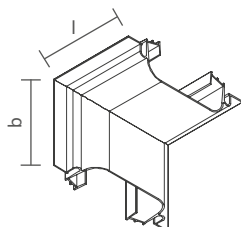

Dimensão (l x b x h)	Código
100 x 131 x 100mm	SLDE0002

* Nicho: de 100 x 95 x 100mm.

ESPECIFICAÇÕES

Produzido em alumínio;

ACABAMENTOS

BT

*Consulte todos os acabamentos disponíveis.