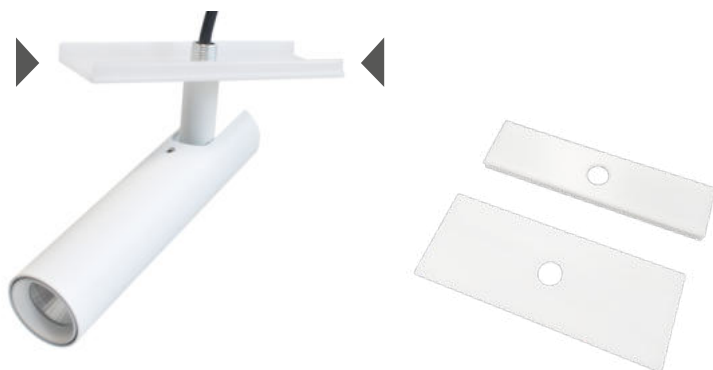

Dimensão (b x h)	Código
100 x 25mm	SAC00053
100 x 37mm	SAC00054

* Coletivo com: 10 unidades

MÓDULOS COMPATÍVEIS COM ACESSÓRIO EM ACRÍLICO

MÓDULOS	CÓDIGO	DESCRIÇÃO	FIT25 STANDARD	Fit40 STANDARD	FIT25 SOBREPOR	NEW Fit40 SOBREPOR
 SPOT SNELLO	SMO15008LED27 SMO15008LED3 SHMO15008LED27 SHMO15008LED3	Potência: 5W Temp. da cor: 2700K ● 3000K ● Dimensão: Ø 28 x 120mm Tensão: BIVOLT	●	●	●	●
 SPOT LISSE I	SMO03007	Soquete: 1 x GU10/GZ10 *Lâmpada: MINI DIC. LED Dimensão: Ø 40 x 125mm *Lâmpada não inclusa	●	●	●	●
 SPOT LISSE I	SMO03008	Soquete: 1 x GU10/GZ10 *Lâmpada: MR16 LED Dimensão: Ø 56 x 125mm *Lâmpada não inclusa	●	●	●	●
 SPOT LISSE I	SMO03031	Soquete: 1 x GU10/GZ10 *Lâmpada: AR70 LED Dimensão: Ø 76 x 135mm *Lâmpada não inclusa	●	●	●	●
 SPOT LISSE I	SMO03030	Soquete: 1 x GU10/GZ10 *Lâmpada: PAR20 LED Dimensão: Ø 76 x 135mm *Lâmpada não inclusa	●	●	●	●
 SPOT LISSE II	SMO03012	Soquete: 1 x GU10/GZ10 *Lâmpada: MR16 LED Dimensão: 110 x 64 x 105mm *Lâmpada não inclusa	●	●	●	●
 SPOT LISSE II	SMO03033	Soquete: 1 x GU10/GZ10 *Lâmpada: AR70 LED Dimensão: Ø76 x 110mm *Lâmpada não inclusa	●	●	●	●
 SPOT LISSE II	SMO03032	Soquete: 1 x GU10/GZ10 *Lâmpada: PAR20 LED Dimensão: Ø76 x 155mm *Lâmpada não inclusa	●	●	●	●

ESPECIFICAÇÕES

Produzido em acrílico.

ACABAMENTOS

*Consulte todos os acabamentos disponíveis.