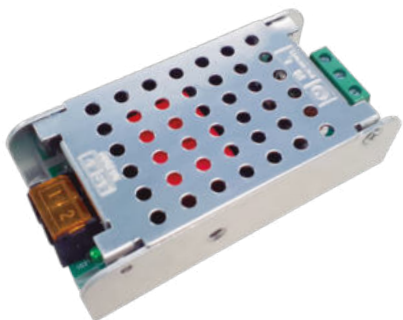

FONTE | 100W

Código	SFT00003
Potência	100W
Tensão de Entrada	100 - 240 Vac
Tensão de Saída	24 Vdc
Frequência	50 - 60Hz
Corrente de Entrada	100W MAX 1.4A
Corrente de Saída	+24 --- 4.17A MAX
Fator de Potência	0.5
Dimensão	140 x 55 x 34mm

ESPECIFICAÇÕES

Produzido em alumínio.