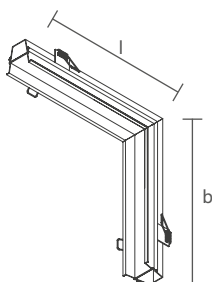

* Nicho: largura de 39mm.

FIT30 | CURVA DIREITA ESQUERDA

Dimensão (l x b x h)	Código
250 x 250 x 48mm	SPE30000

* Nicho: de 248 x 248 x 39mm.

FIT30 | CURVA TETO PAREDE

Dimensão (l x b x h)	Código
250 x 45 x 250mm	SPE30001