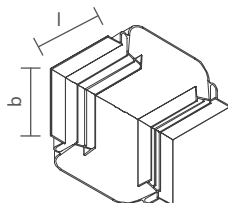

Acesse o QR Code para mais informações técnicas

LINE UP DUPLO | CURVAS

PERFIL VAZIO PARA FITA DE LED

Dimensão (l x b x h)	Código
187 x 187 x 40mm	SLDE00DE

* Nicho: de 170 x 170 x 95mm.

Dimensão (l x b x h)	Código
90 x 131 x 90mm	SLDE0001