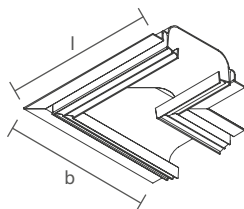

Acesse o QR Code para mais informações técnicas

LINE UP DUPLO | CURVAS

PERFIL VAZIO PARA FITA DE LED

Dimensão (l x b x h)	Código
187 x 187 x 40mm	SLDE00DE

* Nicho: de 170 x 170 x 95mm.

Dimensão (l x b x h)	Código
90 x 131 x 90mm	SLDE0001