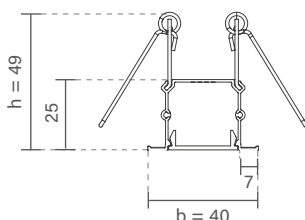

FIT25 STANDARD | PERFIL DE EMBUTIR

PERFIL VAZIO PARA FITA DE LED

Dimensão (l x b x h)	Código
500 x 40 x 49mm	SPE25050
1000 x 40 x 49mm	SPE25100
1500 x 40 x 49mm	SPE25150
2000 x 40 x 49mm	SPE25200
2500 x 40 x 49mm	SPE25250
3000 x 40 x 49mm	SPE25300