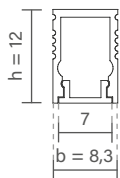

Dimensão (l x b x h)	Código
1015 x 8,3 x 12mm	SPS08100
1515 x 8,3 x 12mm	SPS08150
2015 x 8,3 x 12mm	SPS08200
3000 x 8,3 x 12mm	SPS08300