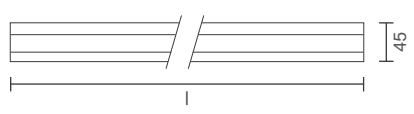

FIT60 | PERFIL DE EMBUTIR *CUSTOMIZÁVEL*

CÓDIGO
SFPE60

TENSÃO
24 V

*Fonte não inclusa

Fitas freecut + Fit60

FREECUT
10W/M

- 2700K
  600 lm/m
- 3000K
  630 lm/m
- 4000K
  690 lm/m

FREECUT
14W/M

- 2700K
  900 lm/m
- 3000K
  930 lm/m
- 4000K
  980 lm/m

FREECUT
19W/M

- 2700K
  1200 lm/m
- 3000K
  1240 lm/m
- 4000K
  1300 lm/m

*Fluxo com perfil.

SAIBA COMO CUSTOMIZAR O PERFIL NA PÁG. 128

ESPECIFICAÇÕES
Produzido em alumínio;
Difusores em policarbonato.

ACABAMENTOS
500MM A 3000MM

- BT PT MC
- GR AD DO OL FF RF