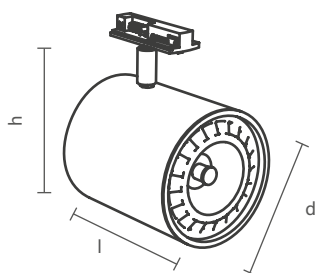

LISSE SOLUTION I | SPOT PARA TRILHO

Dimensão (d x l x h)	Código	Soquete	Lâmpada*
Ø56 x 107 x 89mm	SIN50925	1 x GU10/GZ10	MR16 LED
Ø76 x 135 x 120mm	SIN50935	1 x E27	PAR20 LED
Ø76 x 135 x 120mm	SIN50945	1 x GU10/GZ10	AR70 LED
Ø117 x 135 x 151mm	SIN50955	1 x GU10/GZ10	AR111 LED
Ø117 x 135 x 151mm	SIN50965	1 x E27	PAR30 LED

*Lâmpada não inclusa no produto;
Para uso com trilhos eletrificados.

ESPECIFICAÇÕES

Produzido em alumínio;
*Avaliar se a dimensão da lâmpada é
compatível com o produto adquirido;
Produto Bivolt (127V/220V).

ACABAMENTOS

*Consulte todos os acabamentos disponíveis.

Acesse o
QR Code
para mais
informações
técnicas.