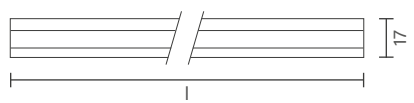

FIT15 | PERFIL DE SOBREPOR *CUSTOMIZÁVEL*

CÓDIGO
SFPS15

TENSÃO
24 V

*Fonte não inclusa

Fitas freecut + Fit15

FREECUT
10W/M

- 2700K
  750 lm/m
- 3000K
  808 lm/m
- 4000K
  864 lm/m

FREECUT
14W/M

- 2700K
  1382 lm/m
- 3000K
  1454 lm/m
- 4000K
  1524 lm/m

FREECUT
19W/M

- 2700K
  1494 lm/m
- 3000K
  1607 lm/m
- 4000K
  1719 lm/m

*Fluxo com perfil.

SAIBA COMO CUSTOMIZAR O PERFIL NA PÁG. 128

ESPECIFICAÇÕES
Produzido em alumínio;
Difusor em acrílico.

ACABAMENTOS
500MM A 3000MM

- BT
- PT
- MC

500MM A 2000MM

- GR
- AD
- DO
- OL
- FF
- RF