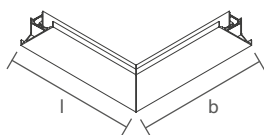

Dimensão (l x b x h)	Código
250 x 250 x 40mm	SPSUP000