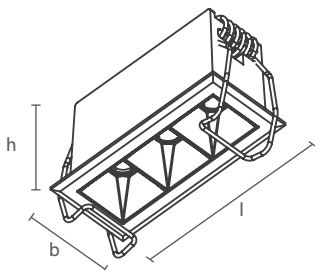

* Nicho: largura de 26 x 26mm (S0100)
largura de 64 x 26mm (S0101)
largura de 121 x 26mm (S0102)

S0101

S0102

ESPECIFICAÇÕES

Produzido em alumínio;
Produto Bivolt (127V/220V).

ACABAMENTOS

*Consulte todos os acabamentos disponíveis.