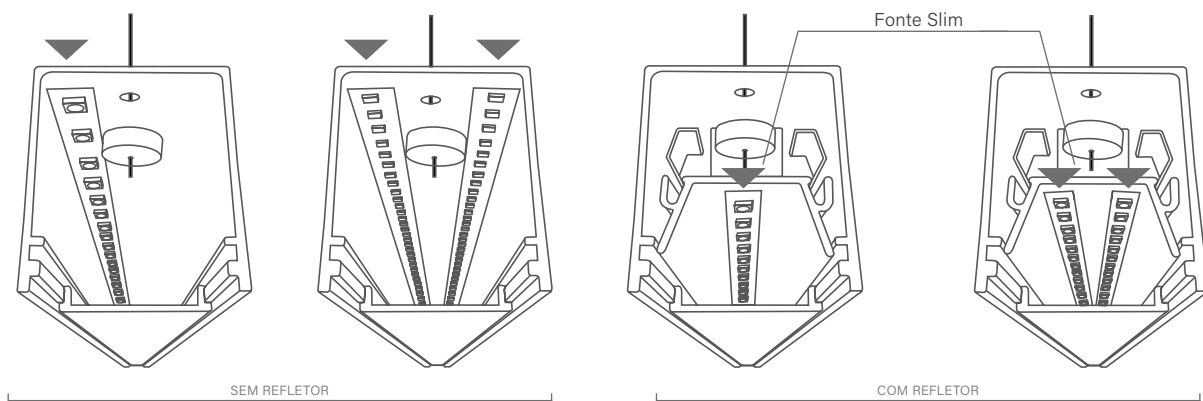

APLICAÇÃO AÉREO

- Utilizar fita de LED com espaçamento mínimo de 120 LEDs por metro;
- Em aplicações com 2 fitas de LED, a largura da fita deve ser de no máximo 10mm;
- Em aplicações aéreas para 01 ou 02 fitas de LED, a largura da fita deve ser de no máximo 10mm;
- O alojamento da **fonte de tensão** deve ser previsto em obra pelo cliente. Em situações que o cliente opte por adotar o refletor, a **fonte de tensão slim** pode ser utilizada atrás do mesmo;
- A distância entre a fita de LED e a fonte de tensão deverá seguir a recomendação do fornecedor para que não haja queda de tensão e fluxo luminoso.