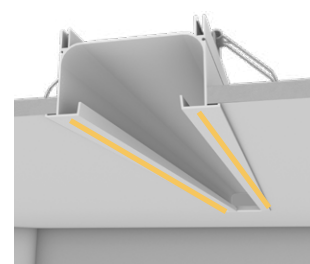

— SLDE - BASE RETO

└ SLDE00DE

ESPECIFICAÇÕES

Produzido em alumínio;

ACABAMENTOS

*Consulte todos os acabamentos disponíveis.

Possibilidade de aplicação de módulos spot, saiba mais na **pág. 133**

Acesse o QR Code para mais informações técnicas