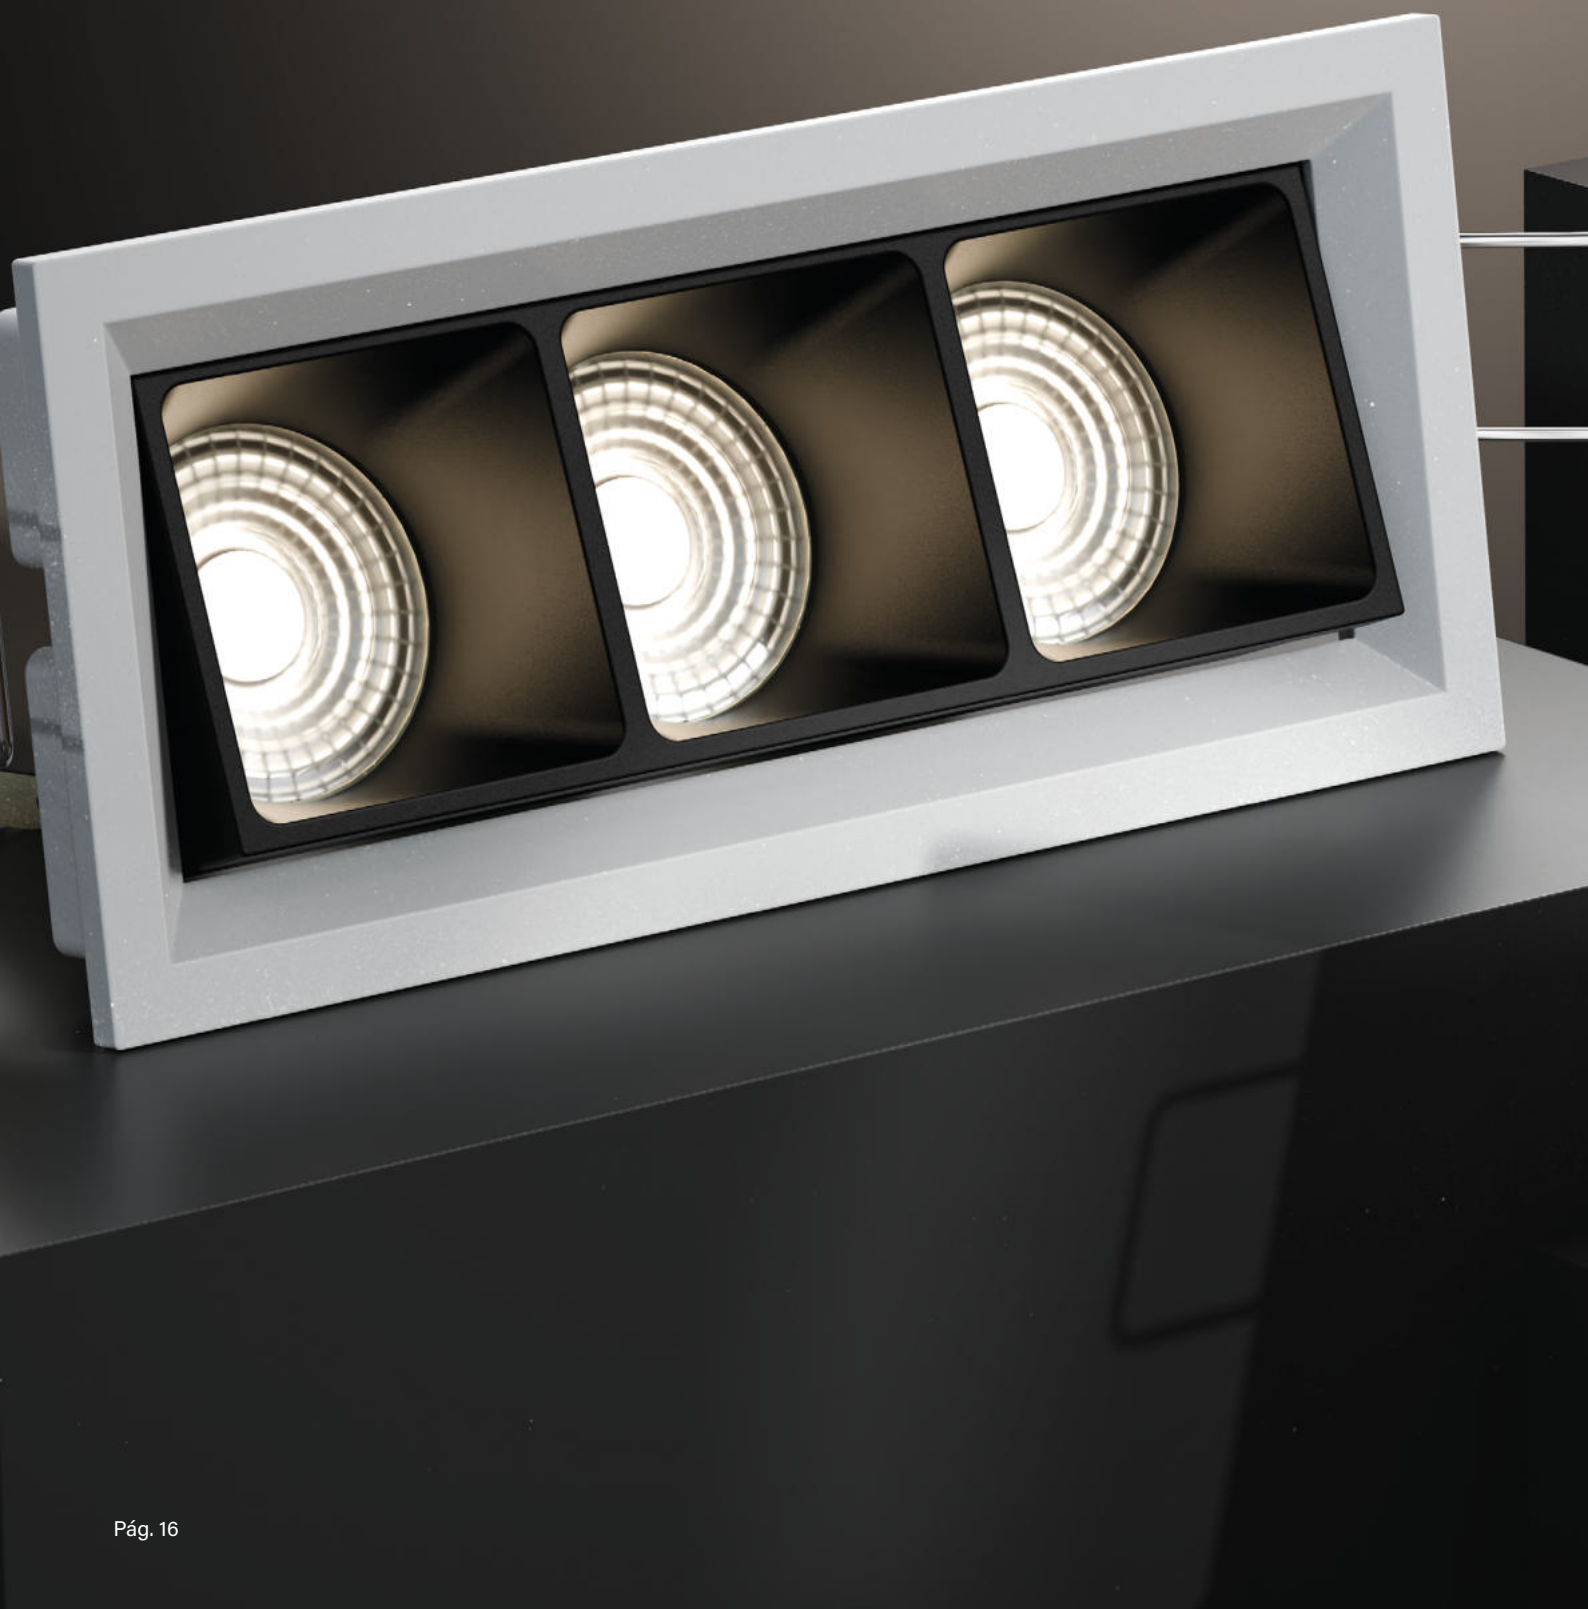

PRO11

Forma precisa com liberdade de escolha.

Com design minimalista em alumínio injetado, o embutido PRO11 é direcionável e compatível com lâmpadas modelo MR11.