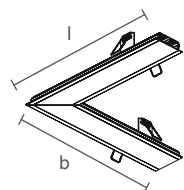

PERFIL COM FITA DE LED INTEGRADA

Dimensão(l x b x h)	Potência total	Código	Temp. de cor	Fluxo total
250 x 250 x 40mm	15,4W	SFPE43000LED27	2700K	1359lm
		SFPE43000LED3	3000K	1444lm
		SFPE43000LED4	4000K	1529lm

* Nicho: largura de 245 x 245 x 43mm.