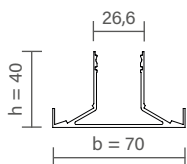

UP LIGHT | PERFIL DE SOBREPOR

PERFIL VAZIO PARA FITA DE LED