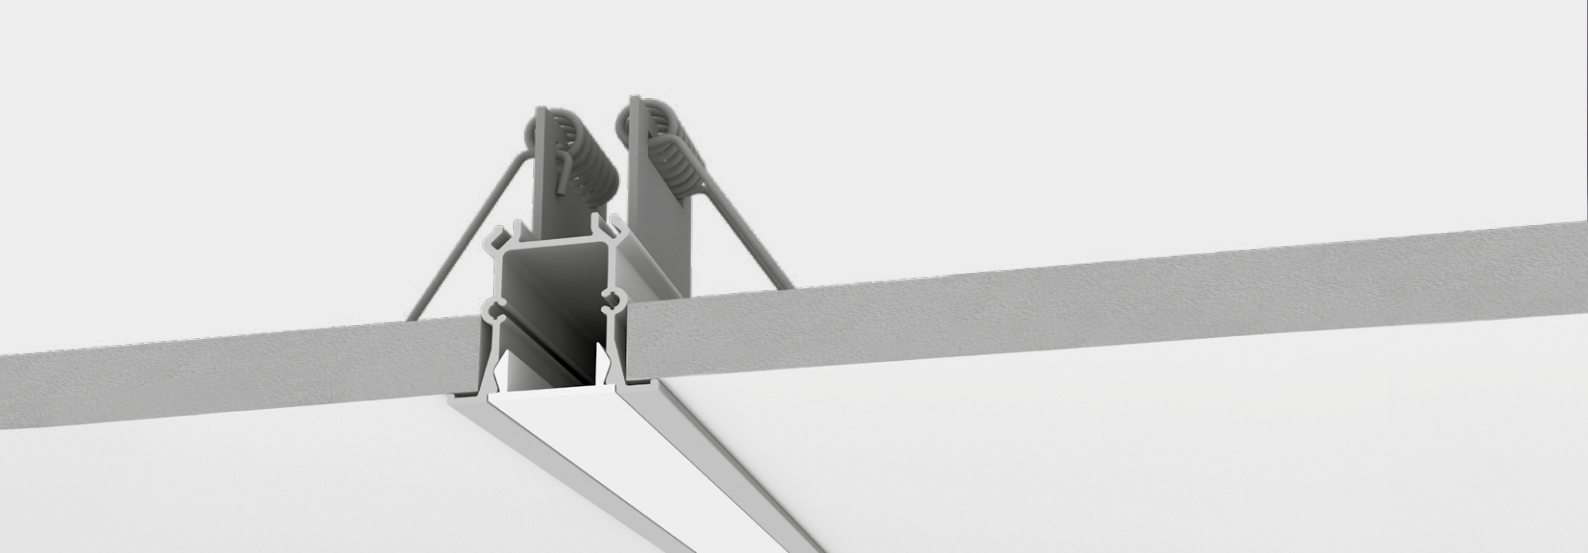

FIT15 STANDARD | PERFIL DE EMBUTIR

PERFIL VAZIO PARA FITA DE LED