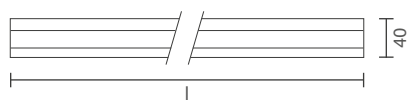

FIT40 SLIM | PERFIL DE EMBUTIR *CUSTOMIZÁVEL*

CÓDIGO
SFPE43

*Fonte não inclusa

Fitas freecut + Fit40 Slim

FREECUT **10W/M**

- 2700K
  1378 lm/m
- 3000K
  1483 lm/m
- 4000K
  1587 lm/m

FREECUT **14W/M**

- 2700K
  2539 lm/m
- 3000K
  2670 lm/m
- 4000K
  2799 lm/m

FREECUT **19W/M**

- 2700K
  2745 lm/m
- 3000K
  2952 lm/m
- 4000K
  3158 lm/m

*Fluxo com perfil.

SAIBA COMO CUSTOMIZAR O PERFIL NA PÁG. 128

ESPECIFICAÇÕES
Produzido em alumínio;
Difusor em acrílico.

ACABAMENTOS 500MM A 3000MM

- BT
- PT
- MC

500MM A 2000MM

- GR
- AD
- DO
- OL
- FF
- RF