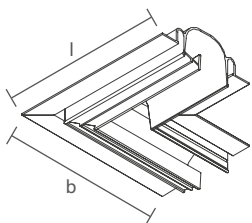

LINE UP | CURVAS

PERFIL VAZIO PARA FITA DE LED

Dimensão (l x b x h)	Código

137 x 137 x 35mm SLSE000D

* Nicho: de 119 x 119 x 45mm.