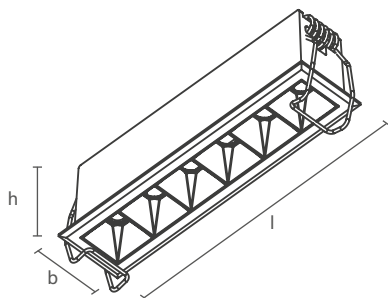

* Nicho: largura de 26 x 26mm (S0100)
largura de 64 x 26mm (S0101)
largura de 121 x 26mm (S0102)

S0101

S0102

ESPECIFICAÇÕES

Produzido em alumínio;
Produto Bivolt (127V/220V).

ACABAMENTOS

*Consulte todos os acabamentos disponíveis.