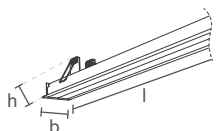

ACABAMENTOS
500MM A 3000MM

BT PT MC

500MM A 2000MM

GR AD DO OL FF RF

FIT40 STANDARD | CANTO 45°

PERFIL VAZIO PARA FITA DE LED

Dimensão (l x b x h)	45° DIREITA	45° ESQUERDA
	Código	Código
500 x 52 x 47mm	SPE40050D	SPE40050E
1000 x 52 x 47mm	SPE40100D	SPE40100E
1500 x 52 x 47mm	SPE40150D	SPE40150E
2000 x 52 x 47mm	SPE40200D	SPE40200E
2500 x 52 x 47mm	SPE40250D	SPE40250E
3000 x 52 x 47mm	SPE40300D	SPE40300E