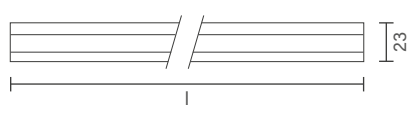

FIT15 45° | PERFIL DE SOBREPOR *CUSTOMIZÁVEL*

CÓDIGO
SFPS12

*Fonte não inclusa

Fitas freecut

FREECUT **10W/M**

- 2700K
  643 lm/m
- 3000K
  692 lm/m
- 4000K
  741 lm/m

FREECUT **14W/M**

- 2700K
  1185 lm/m
- 3000K
  1246 lm/m
- 4000K
  1306 lm/m

FREECUT **19W/M**

- 2700K
  1281 lm/m
- 3000K
  1378 lm/m
- 4000K
  1474 lm/m

*Fluxo com perfil.

SAIBA COMO CUSTOMIZAR O PERFIL NA PÁG. 128

ESPECIFICAÇÕES

Produzido em alumínio;
Difusor em acrílico.

ACABAMENTOS

500MM A 3000MM

- BT
- PT
- MC

500MM A 2000MM

- GR
- AD
- DO
- OL
- FF
- RF