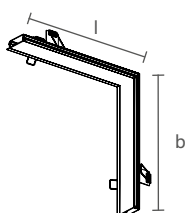

FIT40 SLIM | CURVA TETO PAREDE

PERFIL VAZIO PARA FITA DE LED

Dimensão (l x h x b)	Código
250 x 51 x 250mm	SPE43001

* Nicho: de 238 x 43 x 238mm.