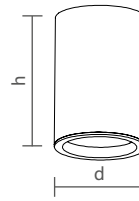

PLAFON LISSE I | MÓDULO PARA PERFIL

Dimensão	Código	Soquete	Lâmpada*
Ø56 x 85mm	SMO03006	1 x GU10/GZ10	MR16 LED