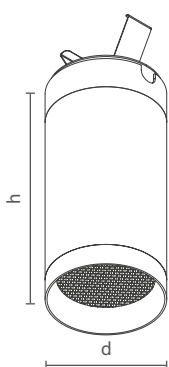

* Nicho: largura de 26 x 26mm (S0100)
largura de 64 x 26mm (S0101)
largura de 121 x 26mm (S0102)

S0101

S0102

ESPECIFICAÇÕES

Produzido em alumínio;
Produto Bivolt (127V/220V).

ACABAMENTOS

*Consulte todos os acabamentos disponíveis.

Lisse III

Elegância minimalista e versatilidade em uma solução com dupla função: plafon fixo ou direcionável.

LISSE III | SPOT

Dimensão (d x h)	Código	Soquete	Lâmpada*	Nicho
Ø38,1 x 90mm	SSP70300	1 x GU10/GZ10	MR11 LED	Ø32mm
Ø54,4 x 104mm	SSP70301	1 x GU10/GZ10	MR16 LED	Ø32mm
Ø71 x 156,5mm	SSP70302	1 x E27	PAR20 LED	Ø32mm
Ø71 x 156,5mm	SSP70303	1 x GU10/GZ10	AR70 LED	Ø32mm