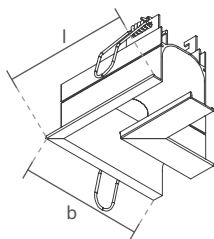

LINE UP COM ABA | CURVA ESQUERDA

PERFIL VAZIO PARA FITA DE LED

Dimensão (l x b x h)	Código
-------------------------	--------

100 x 100 x 60mm SPELSA000E

* Nicho: de 94 x 94 x 44mm.

PERFIL COM FITA DE LED INTEGRADA