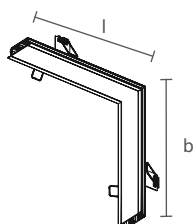

* Nicho: largura de 245 x 245 x 43mm.

*Fonte não inclusa

FIT40 SLIM | CURVA TETO PAREDE

PERFIL VAZIO PARA FITA DE LED

Dimensão (l x h x b)	Código
250 x 51 x 250mm	SPE43001

* Nicho: de 238 x 43 x 238mm.

PERFIL COM FITA DE LED INTEGRADA