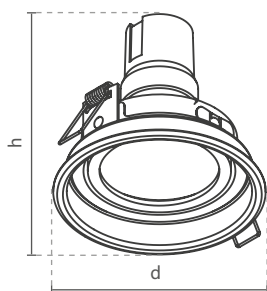

IMO MICROBORDA REDONDO | EMBUTIDO

Dimensão (d x h)	Código	Soquete	Lâmpada*	Nicho
Ø88 x 85mm	SIN70211	1 x GU10/GZ10	MR16 LED	Ø77mm
Ø109 x 130mm	SIN70221	1 x E27	PAR20 LED	Ø99mm
Ø109 x 80mm	SIN70231	1 x GU10/GZ10	AR70 LED	Ø99mm

*Lâmpada não inclusa no produto.

DECOR LED

PERFIS SLIM

PERFIS STANDARD

PERFIS SOBREPOR

PERFIS COMFORT

PERFIS MOBILIÁRIO

ESPECIFICAÇÕES

Produzido em alumínio;
*Avaliar se a dimensão da lâmpada é compatível com o produto adquirido;
Produto Bivolt (127V/220V).

ACABAMENTOS

*Consulte todos os acabamentos disponíveis.

Acesse o QR Code para mais informações técnicas.