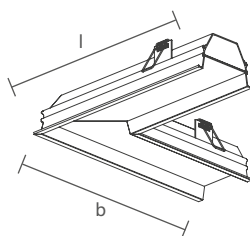

FIT60 | CURVA DIREITA ESQUERDA

Dimensão (l x b x h)	Código
250 x 250 x 51,7mm	SPE60000

* Nicho: de 247 x 247 x 72mm.