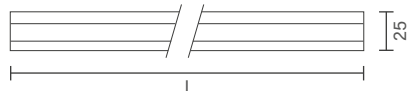

FIT25 STANDARD | PERFIL DE EMBUTIR *CUSTOMIZÁVEL*

CÓDIGO
SFPE25

*Fonte não inclusa

Fitas freecut + Fit25 Standard

FREECUT **10W/M**

- 2700K
  576 lm/m
- 3000K
  620 lm/m
- 4000K
  663 lm/m

FREECUT **14W/M**

- 2700K
  1061 lm/m
- 3000K
  1116 lm/m
- 4000K
  1170 lm/m

FREECUT **19W/M**

- 2700K
  1147 lm/m
- 3000K
  1234 lm/m
- 4000K
  1320 lm/m

*Fluxo com perfil.

SAIBA COMO CUSTOMIZAR O PERFIL NA PÁG. 128

ESPECIFICAÇÕES
Produzido em alumínio;
Difusor em acrílico.

ACABAMENTOS

500MM A 3000MM

- BT
- PT
- MC

500MM A 2000MM

- GR
- AD
- DO
- OL
- FF
- RF