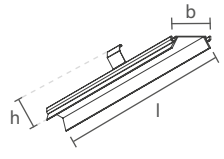

NEW FIT40 | CURVA DIREITA ESQUERDA

PERFIL VAZIO PARA FITA DE LED

Dimensão (l x b x h)	Código
250 x 250 x 50mm	SPS40000F

REFLETOR

Dimensão (l x b x h)	Código
235 x 37 x 45mm	SRF40000

Refletor em alumínio; molas em aço Inox; acabamento apenas BT