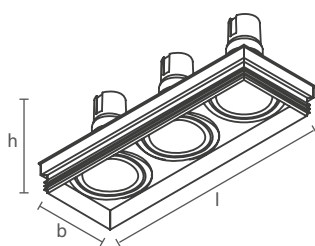

Dimensão (l x b x h)	Código	Soquete	Lâmpada*	Nicho
96 x 303 x 90mm	SIN60323	3 x GU10/GZ10	MR16 LED	115 x 322mm
96 x 303 x 130mm	SIN60333	3 x E27	PAR20 LED	115 x 322mm
96 x 303 x 100mm	SIN61343	3 x GU10/GZ10	AR70 LED	115 x 322mm
136 x 426 x 100mm	SIN61353	3 x GU10/GZ10	AR111 LED	155 x 445mm
136 x 426 x 160mm	SIN60363	3 x E27	PAR30 LED	155 x 445mm

*Lâmpada não inclusa no produto.