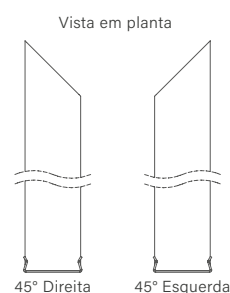

PERFIL COM FITA DE LED INTEGRADA

Dimensão (l x b x h)	Potência total	45° DIREITA	45° ESQUERDA	Temp. de cor	Fluxo total
		Código	Código		
220 x 25 x 40mm	3,8W	SFPE13025DLED27	SFPE13025ELED27	2700K	260lm
		SFPE13025DLED3	SFPE13025ELED3	3000K	276lm
		SFPE13025DLED4	SFPE13025ELED4	4000K	292lm
470 x 25 x 40mm	8,6W	SFPE13050DLED27	SFPE13050ELED27	2700K	585lm
		SFPE13050DLED3	SFPE13050ELED3	3000K	621lm
		SFPE13050DLED4	SFPE13050ELED4	4000K	658lm
970 x 25 x 40mm	18,2W	SFPE13100DLED27	SFPE13100ELED27	2700K	1235lm
		SFPE13100DLED3	SFPE13100ELED3	3000K	1312lm
		SFPE13100DLED4	SFPE13100ELED4	4000K	1389lm
1470 x 25 x 40mm	27,8W	SFPE13150DLED27	SFPE13150ELED27	2700K	1884lm
		SFPE13150DLED3	SFPE13150ELED3	3000K	2 002lm
		SFPE13150DLED4	SFPE13150ELED4	4000K	2120lm
1970 x 25 x 40mm	37,4W	SFPE13200DLED27	SFPE13200ELED27	2700K	2534lm
		SFPE13200DLED3	SFPE13200ELED3	3000K	2693lm
		SFPE13200DLED4	SFPE13200ELED4	4000K	2851lm
2470 x 25 x 40mm	47W	SFPE13250DLED27	SFPE13250ELED27	2700K	3184lm
		SFPE13250DLED3	SFPE13250ELED3	3000K	3383lm
		SFPE13250DLED4	SFPE13250ELED4	4000K	3582lm
2970 x 25 x 40mm	56,6W	SFPE13300DLED27	SFPE13300ELED27	2700K	3834lm
		SFPE13300DLED3	SFPE13300ELED3	3000K	4074lm
		SFPE13300DLED4	SFPE13300ELED4	4000K	4314lm

* Nicho: largura de 21mm.

*Fonte não inclusa

ESPECIFICAÇÕES

Produzido em alumínio;
Difusor em acrílico.

ACABAMENTOS

*Consulte todos os acabamentos disponíveis.