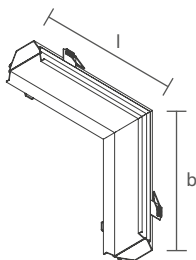

FIT60 | CURVA TETO PAREDE + FITA FREECUT

Dimensão (l x b x h)	Potência	Potência total	Código	Temp. de cor	Fluxo total
250 x 45 x 250mm	10W/M	10W	SFPE60001P10LED27	2700K	600lm
			SFPE60001P10LED3	3000K	630lm
			SFPE60001P10LED4	4000K	690lm
	14W/M	14,4W	SFPE60001P14LED27	2700K	900lm
			SFPE60001P14LED3	3000K	930lm
			SFPE60001P14LED4	4000K	980lm
	19W/M	19,2W	SFPE60001P19LED27	2700K	1200lm
			SFPE60001P19LED3	3000K	1240lm
			SFPE60001P19LED4	4000K	1300lm

* Nicho: de 214 x 39 x 214mm.

*Fonte não inclusa

ESPECIFICAÇÕES

Produzido em alumínio;
Difusores em policarbonato.

ACABAMENTOS

*Consulte todos os acabamentos disponíveis.

DECOR LED

PERFIS SLIM

PERFIS STANDARD

PERFIS SOBREPOR

PERFIS COMFORT

PERFIS MOBILIÁRIO

ACESSÓRIOS, MÓDULOS E FONTES