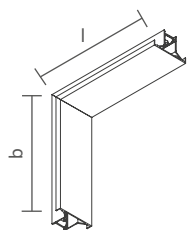

UP LIGHT | CURVA TETO PAREDE

PERFIL VAZIO PARA FITA DE LED

Dimensão (l x b x h)	Código
250 x 70 x 250mm	SPSUP001