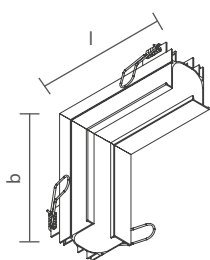

LINE UP COM ABA | CURVA TETO PAREDE

PERFIL VAZIO PARA FITA DE LED

Dimensão (l x b x h)	Código
145 x 55 x 145mm	SPELSA001

* Nicho: de 115 x 44 x 115mm.