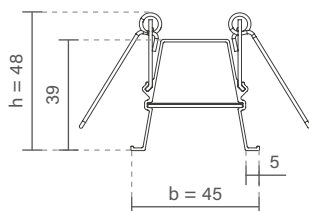

Dimensão (l x b x h)	Código
500 x 45 x 48mm	SPE30050
1000 x 45 x 48mm	SPE30100
1500 x 45 x 48mm	SPE30150
2000 x 45 x 48mm	SPE30200
2500 x 45 x 48mm	SPE30250
3000 x 45 x 48mm	SPE30300

* Nicho: largura de 39mm.