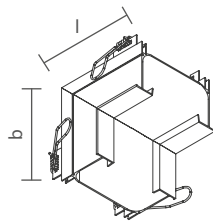

LINE UP DUPLO COM ABA | CURVA TETO PAREDE

PERFIL VAZIO PARA FITA DE LED

Dimensão (l x b x h)	Código

105 x 100 x 105mm SPELDA001

* Nicho: de 64 x 90 x 64mm.