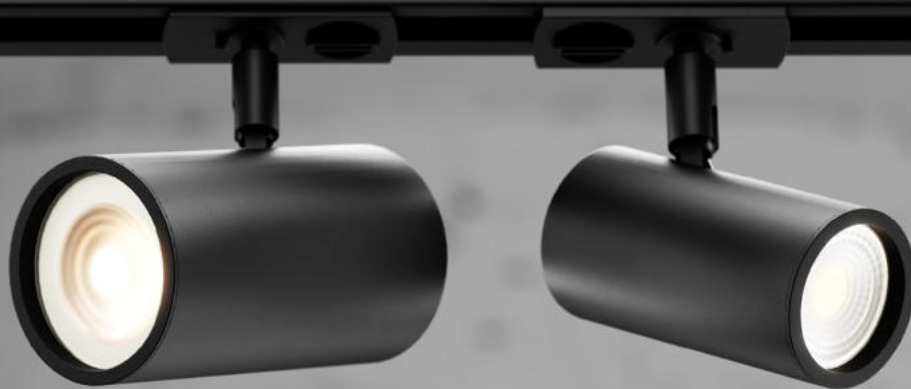

Acesse o
QR Code
para mais
informações
técnicas.

LISSE SOLUTION I | SPOT PARA TRILHO

Dimensão (d x l x h)	Código	Soquete	Lâmpada*
Ø56 x 107 x 89mm	SIN50925	1 x GU10/GZ10	MR16 LED
Ø76 x 135 x 120mm	SIN50935	1 x E27	PAR20 LED
Ø76 x 135 x 120mm	SIN50945	1 x GU10/GZ10	AR70 LED
Ø117 x 135 x 151mm	SIN50955	1 x GU10/GZ10	AR111 LED
Ø117 x 135 x 151mm	SIN50965	1 x E27	PAR30 LED