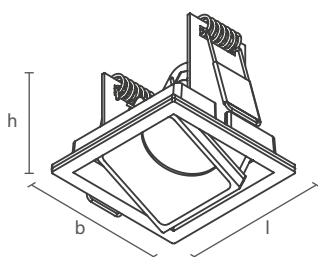

Compatível com acessório Honeycomb (pag. 132).

PRO LED

PRO LAMP

PRO 11 | EMBUTIDO

SEM03045

Dimensão (l x b x h)	Código	Soquete	Lâmpada*	Nicho
60 x 60 x 45mm	SEM03045	1 x GU10/GZ10	MR11 LED	52 x 52mm
100 x 60 x 45mm	SEM03046	2 x GU10/GZ10	MR11 LED	92 x 52mm
135 x 60 x 45mm	SEM03047	3 x GU10/GZ10	MR11 LED	129 x 52mm