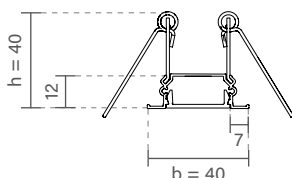

ACABAMENTOS

*Consulte todos os acabamentos disponíveis.

FIT25 SLIM | PERFIL DE EMBUTIR

PERFIL VAZIO PARA FITA DE LED

Dimensão (l x b x h)	Código
500 x 40 x 40mm	SPE23050
1000 x 40 x 40mm	SPE23100
1500 x 40 x 40mm	SPE23150
2000 x 40 x 40mm	SPE23200
2500 x 40 x 40mm	SPE23250
3000 x 40 x 40mm	SPE23300