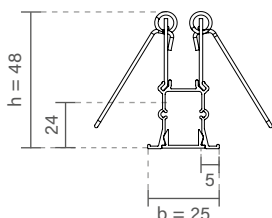

Dimensão (l x b x h)	Código
500 x 25 x 48mm	SPE15050
1000 x 25 x 48mm	SPE15100
1500 x 25 x 48mm	SPE15150
2000 x 25 x 48mm	SPE15200
2500 x 25 x 48mm	SPE15250
3000 x 25 x 48mm	SPE15300

*Nicho: largura de 18mm.

PERFIL COM FITA DE LED INTEGRADA

Dimensão (l x b x h)	Potência total	Código	Temp. de cor	Fluxo total
500 x 25 x 48mm	9,6W	SFPE15050LED27	2700K	433lm
		SFPE15050LED3	3000K	460lm
		SFPE15050LED4	4000K	488lm
1000 x 25 x 48mm	19,2W	SFPE15100LED27	2700K	867lm
		SFPE15100LED3	3000K	921lm
		SFPE15100LED4	4000K	975lm
1500 x 25 x 48mm	28,8W	SFPE15150LED27	2700K	1300lm
		SFPE15150LED3	3000K	1381lm
		SFPE15150LED4	4000K	1463lm
2000 x 25 x 48mm	38,4W	SFPE15200LED27	2700K	1733lm
		SFPE15200LED3	3000K	1842lm
		SFPE15200LED4	4000K	1950lm
2500 x 25 x 48mm	48W	SFPE15250LED27	2700K	2167lm
		SFPE15250LED3	3000K	2302lm
		SFPE15250LED4	4000K	2438lm
3000 x 25 x 48mm	57,6W	SFPE15300LED27	2700K	2600lm
		SFPE15300LED3	3000K	2763lm
		SFPE15300LED4	4000K	2926lm

*Nicho: largura de 18mm.