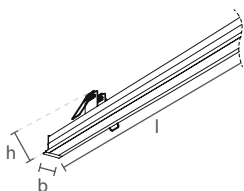

ACABAMENTOS

500MM A 3000MM

- BT
- PT
- MC

500MM A 2000MM

- GR
- AD
- DO
- OL
- FF
- RF

FIT15 STANDARD | CANTO 45°

PERFIL VAZIO PARA FITA DE LED

Dimensão (l x b x h)	45° DIREITA	45° ESQUERDA
	Código	Código
500 x 25 x 48mm	SPE15050D	SPE15050E
1000 x 25 x 48mm	SPE15100D	SPE15100E
1500 x 25 x 48mm	SPE15150D	SPE15150E
2000 x 25 x 48mm	SPE15200D	SPE15200E
2500 x 25 x 48mm	SPE15250D	SPE15250E
3000 x 25 x 48mm	SPE15300D	SPE15300E