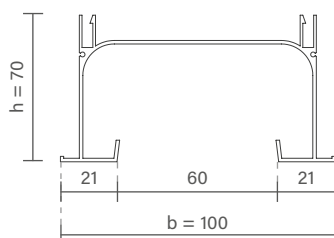

Dimensão (l x b x h)	Código

3000 x 100 x 70mm   SPELDA300

* Nicho: largura de 90mm.

PERFIL COM FITA DE LED INTEGRADA

Dimensão (l x b x h)	Potência total	Código	Temp. de cor	Fluxo total
3000 x 100 x 70mm	115,2W	SFPELDA300LED27	■ 2700K	5604lm
		SFPELDA300LED3	■ 3000K	5956lm
		SFPELDA300LED4	■ 4000K	6306lm

* Nicho: largura de 90mm.

*Fonte não inclusa

ESPECIFICAÇÕES

Produzido em alumínio;

ACABAMENTOS

BT

*Consulte todos os acabamentos disponíveis.

Possibilidade de aplicação de módulos spot, saiba mais na **pág. 133**

Accese o QR Code para mais informações técnicas.