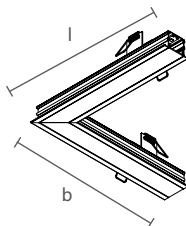

PERFIL COM FITA DE LED INTEGRADA

Dimensão (l x b x h)	Potência total	Código	Temp. de cor	Fluxo total

225 x 225 x 49mm   7,7W   SFPE25000LED27   2700K   398lm

SFPE25000LED3   3000K   423lm

SFPE25000LED4   4000K   448lm

* Nicho: largura de 220 x 220 x 31mm.