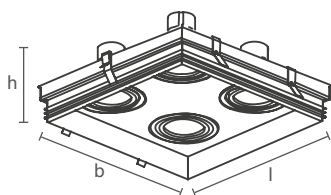

Dimensão (l x b x h)	Código	Soquete	Lâmpada*	Nicho
198 x 198 x 90mm	SIN60324	4 x GU10/GZ10	MR16 LED	217 x 217mm
198 x 198 x 130mm	SIN60334	4 x E27	PAR20 LED	217 x 217mm
198 x 198 x 100mm	SIN61344	4 x GU10/GZ10	AR70 LED	217 x 217mm
281 x 281 x 100mm	SIN61354	4 x GU10/GZ10	AR111 LED	300 x 300mm
281 x 281 x 160mm	SIN60364	4 x E27	PAR30 LED	300 x 300mm

*Lâmpada não inclusa no produto.

ESPECIFICAÇÕES

Produzido em alumínio;
*Avaliar se a dimensão da lâmpada é compatível com o produto adquirido;
Produto Bivolt (127V/220V).

ACABAMENTOS

*Consulte todos os acabamentos disponíveis.

Acesse o QR Code para mais informações técnicas.