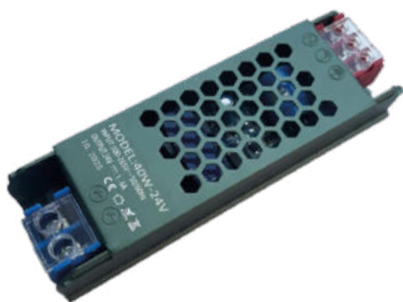

FONTE | 40W

Código	SFT00001
Potência	40W
Tensão de Entrada	100 - 265 Vac
Tensão de Saída	24 Vdc
Frequência	50 - 60Hz
Corrente de Entrada	40W MAX 0.3A
Corrente de Saída	+24 --- 1.6A MAX
Fator de Potência	0.5
Dimensão	117 x 34 x 22mm