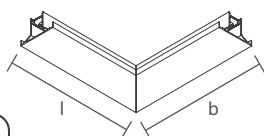

PERFIL COM FITA DE LED INTEGRADA

Dimensão (l x b x h)	Potência total	Código	Temp. de cor	Fluxo total
225 x 225 x 40mm	13,4W	SFSPUP000LED27	2700K	1071lm
225 x 225 x 40mm	13,4W	SFSPUP000LED3	3000K	1139lm
225 x 225 x 40mm	13,4W	SFSPUP000LED4	4000K	1206lm