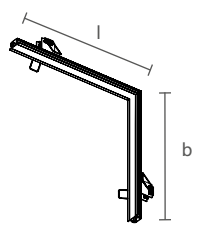

FIT15 STANDARD | CURVA TETO PAREDE

PERFIL VAZIO PARA FITA DE LED

Dimensão (l x b x h)	Código
250 x 25 x 250mm	SPE15001

* Nicho: de 225 x 18 x 225mm.