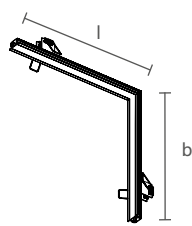

PERFIL VAZIO PARA FITA DE LED

Dimensão (l x b x h)	Código
----------------------	--------

250 x 25 x 250mm SPE13001
 * Nicho: 239 x 21 x 239mm.

PERFIL COM FITA DE LED INTEGRADA

Dimensão (l x b x h)	Potência total	Código	Temp. de cor	Fluxo total
----------------------	----------------	--------	--------------	-------------