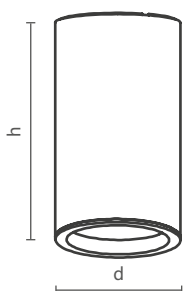

ACABAMENTOS

*Consulte todos os acabamentos disponíveis.

inclinação de 90°

LISSE I | PLAFON

Dimensão (d x h)	Código	Soquete	Lâmpada*
Ø56 x 85mm	SPL03006	1 x GU10/GZ10	MR16 LED
Ø56 x 110mm	SIN50525	1 x GU10/GZ10	AR70 LED
Ø76 x 135mm	SIN50535	1 x E27	PAR20 LED