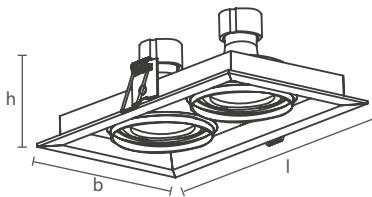

Dimensão (l x b x h)	Código	Soquete	Lâmpada*	Nicho
117 x 200 x 75mm	SIN50322	2 x GU10/GZ10	MR16 LED	103 x 186mm
138 x 241 x 120mm	SIN50332	2 x E27	PAR20 LED	124 x 227mm
138 x 241 x 80mm	SIN51342	2 x GU10/GZ10	AR70 LED	124 x 227mm
179 x 324 x 85mm	SIN51352	2 x GU10/GZ10	AR111 LED	165 x 310mm
179 x 324 x 150mm	SIN51362	2 x E27	PAR30 LED	165 x 310mm

*Lâmpada não inclusa no produto.