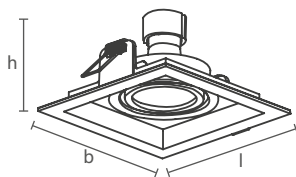

Acesse o QR Code para mais informações técnicas.

RECUADO II | EMBUTIDO

Dimensão (l x b x h)	Código	Soquete	Lâmpada*	Nicho
104 x 104 x 55mm	SIN51301	1 x GU10/GZ10	MR11 LED	90 x 90mm
117 x 117 x 75mm	SIN50321	1 x GU10/GZ10	MR16 LED	103 x 103mm
138 x 138 x 120mm	SIN50331	1 x E27	PAR20 LED	124 x 124mm
138 x 138 x 80mm	SIN51341	1 x GU10/GZ10	AR70 LED	124 x 124mm
179 x 179 x 85mm	SIN51351	1 x GU10/GZ10	AR111 LED	165 x 165mm
179 x 179 x 150mm	SIN51361	1 x E27	PAR30 LED	165 x 165mm