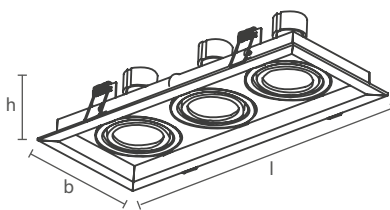

Dimensão (l x b x h)	Código	Soquete	Lâmpada*	Nicho
117 x 283 x 75mm	SIN50323	3 x GU10/GZ10	MR16 LED	103 x 269mm
138 x 346 x 120mm	SIN50333	3 x E27	PAR20 LED	124 x 334mm
138 x 346 x 80mm	SIN51343	3 x GU10/GZ10	AR70 LED	124 x 332mm
179 x 469 x 85mm	SIN51353	3 x GU10/GZ10	AR111 LED	165 x 455mm
179 x 469 x 150mm	SIN51363	3 x E27	PAR30 LED	165 x 455mm

*Lâmpada não inclusa no produto.