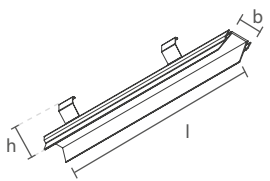

REFLETOR

Dimensão (l x b x h)	Código
270 x 37 x 45mm	SRF40001

Refletor em alumínio; molas em aço Inox; acabamento apenas BT

ESPECIFICAÇÕES
Produzido em alumínio;
Difusor em acrílico.

ACABAMENTOS

*Consulte todos os acabamentos disponíveis.