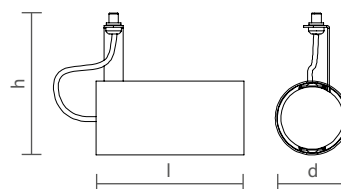

SPOT LISSE II | MÓDULO PARA PERFIL

Dimensão (d x l x h)	Código	Soquete	Lâmpada*
Ø54 x 110 x 105mm	SMO03012	1 x GU10/GZ10	MR16 LED
Ø76 x 155 x 140mm	SMO03032	1 x E27	PAR20 LED
Ø76 x 110 x 140mm	SMO03033	1 x GU10/GZ10	AR70 LED

*Lâmpada não inclusas no produto.