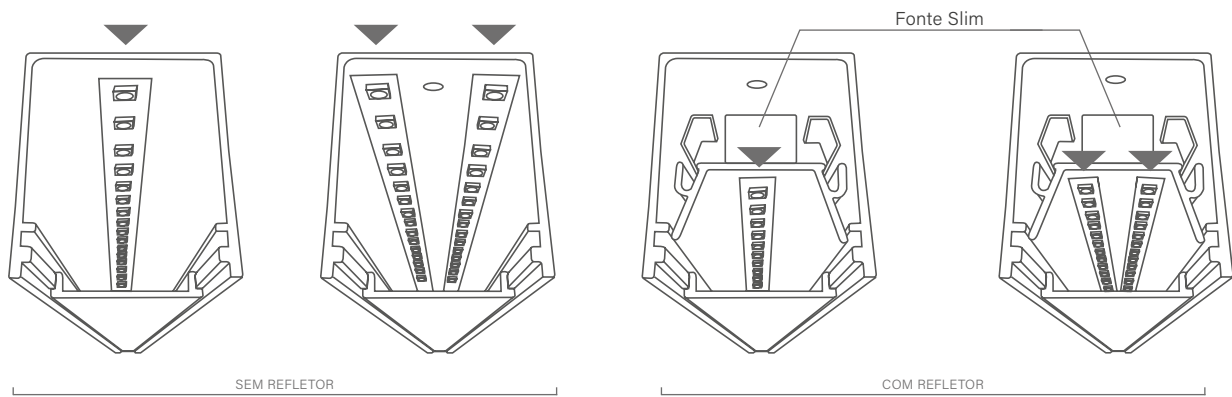

POSICIONAMENTO DA FITA DE LED

APLICAÇÃO SOBREPOR