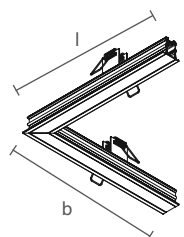

PERFIL COM FITA DE LED INTEGRADA

Dimensão (l x b x h)	Potência total	Código	Temp. de cor	Fluxo total
220 x 220 x 48mm	7,7W	SFPE15000LED27	2700K	348lm
		SFPE15000LED3	3000K	369lm
		SFPE15000LED4	4000K	391lm

* Nicho: largura de 215 x 215 x 18mm.

TENSÃO **24 V** SDCM **<3** IRC **≥90**

*Fonte não inclusa