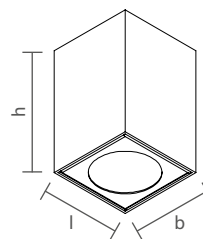

PLAFON CUBE | MÓDULO PARA PERFIL

Dimensão	Código	Soquete	Lâmpada*
57 x 57 x 85mm	SMO03009	1 x GU10/GZ10	MR16 LED

ESPECIFICAÇÕES

Produzido em alumínio.

ACABAMENTOS

*Consulte todos os acabamentos disponíveis.