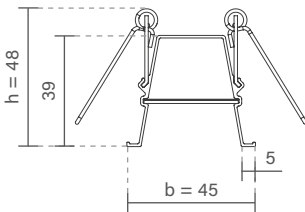

Dimensão (l x b x h)	Potência	Potência total	Código	Temp. de cor	Fluxo total
500 x 45 x 48mm	10W/M	5W	SFPE30050P10LED27	2700K	300lm
			SFPE30050P10LED3	3000K	315lm
			SFPE30050P10LED4	4000K	345lm
	14W/M	7,2W	SFPE30050P14LED27	2700K	450lm
			SFPE30050P14LED3	3000K	465lm
			SFPE30050P14LED4	4000K	490lm
	19W/M	9,6W	SFPE30050P19LED27	2700K	600lm
			SFPE30050P19LED3	3000K	620lm
			SFPE30050P19LED4	4000K	650lm
1000 x 45 x 48mm	10W/M	10W	SFPE30100P10LED27	2700K	600lm
			SFPE30100P10LED3	3000K	630lm
			SFPE30100P10LED4	4000K	690lm
	14W/M	14,4W	SFPE30100P14LED27	2700K	900lm
			SFPE30100P14LED3	3000K	930lm
			SFPE30100P14LED4	4000K	980lm
	19W/M	19,2W	SFPE30100P19LED27	2700K	1200lm
			SFPE30100P19LED3	3000K	1240lm
			SFPE30100P19LED4	4000K	1300lm
1500 x 45 x 48mm	10W/M	15W	SFPE30150P10LED27	2700K	900lm
			SFPE30150P10LED3	3000K	945lm
			SFPE30150P10LED4	4000K	1035lm
	14W/M	21,6W	SFPE30150P14LED27	2700K	1350lm
			SFPE30150P14LED3	3000K	1395lm
			SFPE30150P14LED4	4000K	1470lm
	19W/M	28,8W	SFPE30150P19LED27	2700K	1800lm
			SFPE30150P19LED3	3000K	1860lm
			SFPE30150P19LED4	4000K	1950lm
2000 x 45 x 48mm	10W/M	20W	SFPE30200P10LED27	2700K	1200lm
			SFPE30200P10LED3	3000K	1260lm
			SFPE30200P10LED4	4000K	1380lm
	14W/M	28,8W	SFPE30200P14LED27	2700K	1800lm
			SFPE30200P14LED3	3000K	1860lm
			SFPE30200P14LED4	4000K	1960lm
	19W/M	38,4W	SFPE30200P19LED27	2700K	2400lm
			SFPE30200P19LED3	3000K	2480lm
			SFPE30200P19LED4	4000K	2600lm
2500 x 45 x 48mm	10W/M	25W	SFPE30250P10LED27	2700K	1500lm
			SFPE30250P10LED3	3000K	1575lm
			SFPE30250P10LED4	4000K	1725lm

*Fonte não inclusa

ESPECIFICAÇÕES

Produzido em alumínio;
Difusores em policarbonato.

ACABAMENTOS

*Consulte todos os acabamentos disponíveis.