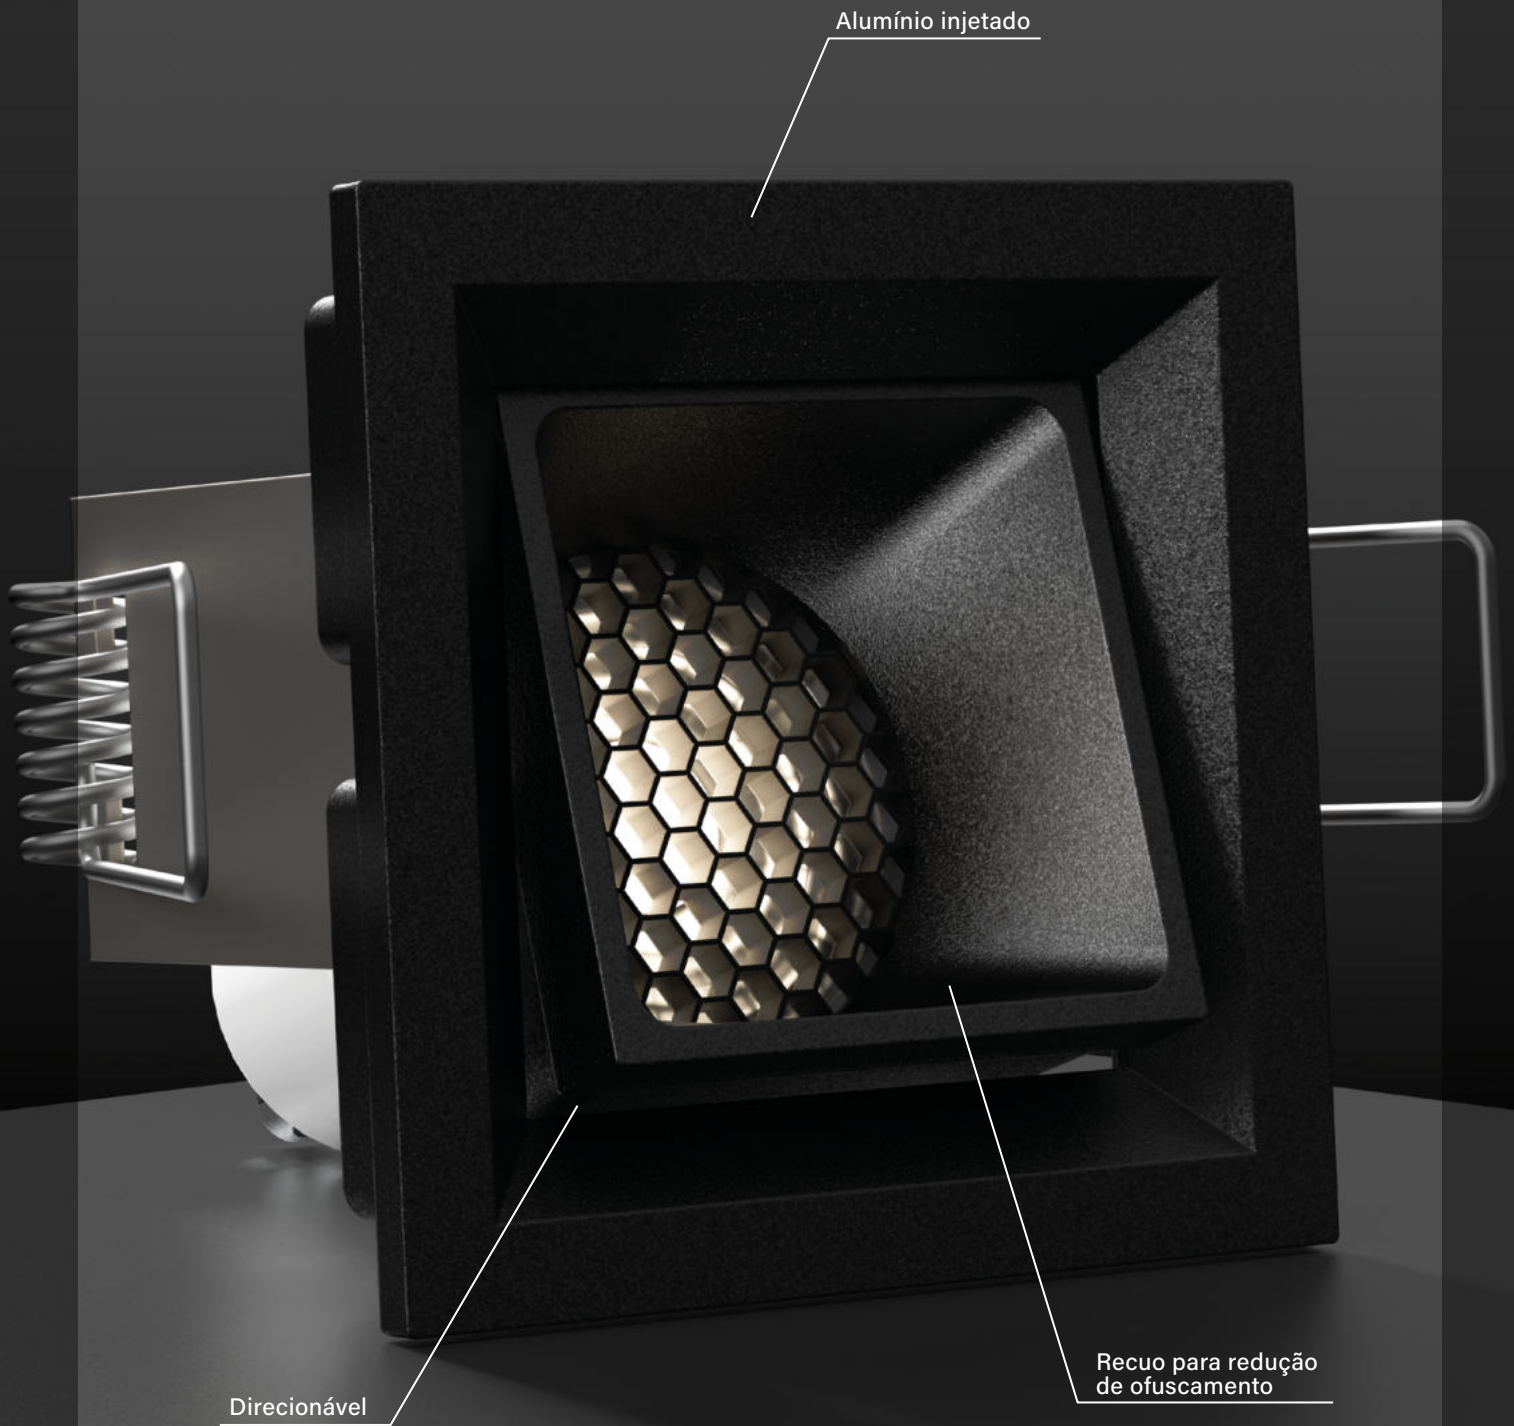

Acesse o
QR Code
para mais
informações
técnicas:

PRO11

Forma precisa com liberdade de escolha.

Com design minimalista em alumínio injetado, o embutido PRO11 é direcionável e compatível com lâmpadas modelo MR11.

Compatível com acessório Honeycomb (pag. 132).

PRO LED

PRO LAMP

PRO 11 | EMBUTIDO

SEM03045

Dimensão (l x b x h)	Código	Soquete	Lâmpada*	Nicho
60 x 60 x 45mm	SEM03045	1 x GU10/GZ10	MR11 LED	52 x 52mm
100 x 60 x 45mm	SEM03046	2 x GU10/GZ10	MR11 LED	92 x 52mm
135 x 60 x 45mm	SEM03047	3 x GU10/GZ10	MR11 LED	129 x 52mm