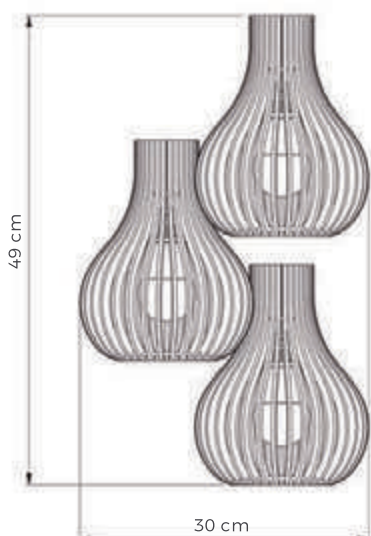

Pendente Balãozinha Tripla

Pendente Balãozinha
Cód: LMC.405
Cabo: 120 cm
Soquete 1xE27

Acabamentos	Referência
Imbuia	LMC.405.01
Nogueira	LMC.405.02
Preto	LMC.405.03
Branco	LMC.405.04
Nanquim	LMC.405.05