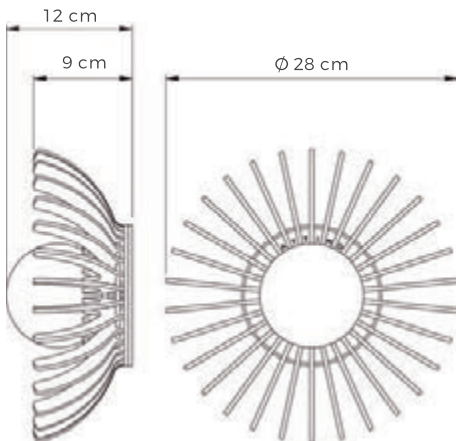

Arandela Hera

Arandela Hera
Cód: ARM.416
Soquete 1x G9
Globo de Vidro
BR Fosco