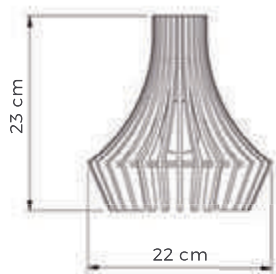

Pendente Diamante Simples

Cód: LMC.412
Cabo: 120 cm
Soquete 1xE27

Pendente Diamante Duplo

Cód: LMC.413
Cabo: 120 cm
Soquete 1xE27

Pendente Diamante Triplo

Cód: LMC.414
Cabo: 120 cm
Soquete 1xE27

Acabamentos	Referência
Imbuia	LMC.412.01
Nogueira	LMC.412.02
Preto	LMC.412.03
Branco	LMC.412.04
Nanquim	LMC.412.05