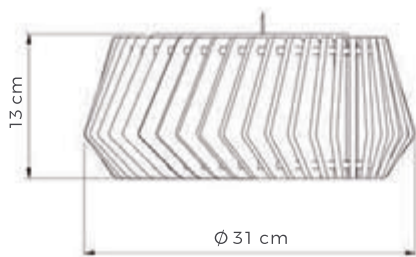

Plafon: Vitória
Pendente: Vitória
Soquete 2xE27