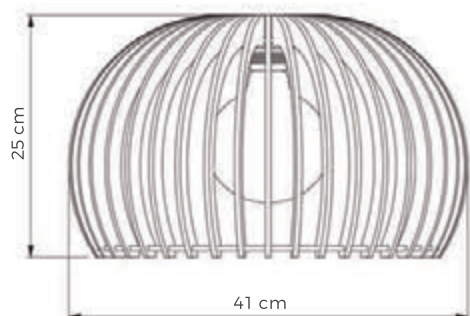

Pendente Globo
Cód: LMC.602
Cabo: 120 cm
Soquete 1xE27

Acabamentos	Referência
Imbuia	LMC.602.01
Nogueira	LMC.602.02
Preto	LMC.602.03
Branco	LMC.602.04
Nanquim	LMC.602.05