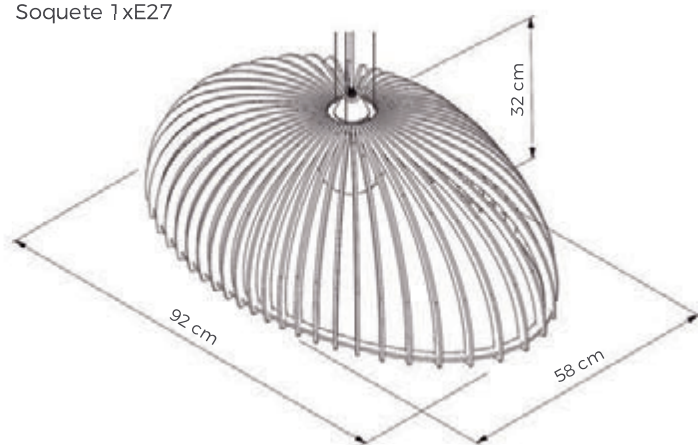

Pendente Elipse
Cód: LMC.607
Cabo: 120 cm
Soquete 1xE27