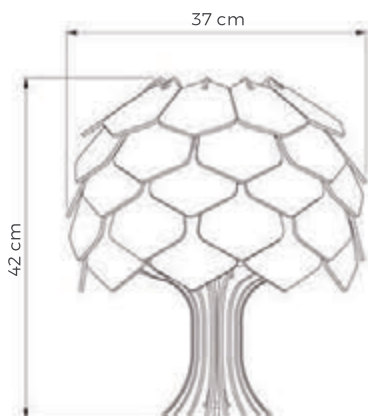

Abajur Baobá
Cód: LMC.402
Cabo: 150 cm
Soquete 1xE27

Acabamentos	Referência
Imbuia	LMC.416.01
Nogueira	LMC.416.02
Preto	LMC.416.03
Branco	LMC.416.04
Nanquim	LMC.416.05

Acabamentos	Referência
Imbuia	LMC.402.01
Nogueira	LMC.402.04
Preto	LMC.402.02
Branco	LMC.402.03
Nanquim	LMC.402.05