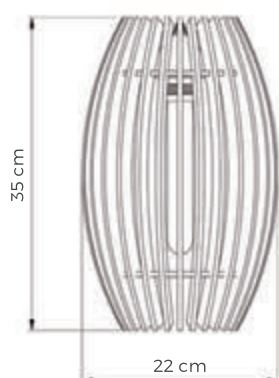

Pendente Americana
Cód: LMC.604
Cabo: 120 cm
Soquete 1xE27

Acabamentos	Referência
Imbuia	LMC.604.01
Nogueira	LMC.604.02
Preto	LMC.604.03
Branco	LMC.604.04
Nanquim	LMC.604.05