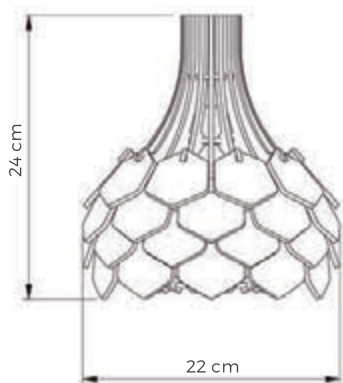

Pendente Pinha
Cód: LMC.415
Cabo: 120 cm
Soquete 1xE27

Pendente Pinha
Cód: LMC.401
Cabo: 120 cm
Soquete 1xE27

Acabamentos	Referência
 Imbuia	LMC.415.01
 Nogueira	LMC.415.02
 Preto	LMC.415.03
 Branco	LMC.415.04
 Nanquim	LMC.415.05