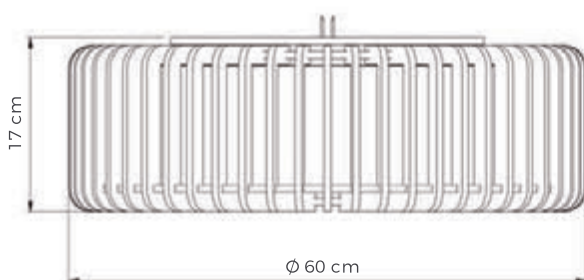

Acabamentos	Referência
Plafon imbuia Pendente imbuia	LMC 61 4.01 LMC 627.01
Plafon Nogueira Pendente Nogueira	LMC 61 4.02 LMC 627.02
Plafon Preto Pendente Preto	LMC 61 4.03 LMC 627.03
Plafon Branco Pendente Branco	LMC 61 4.04 LMC 627.04
Plafon Nanquim Pendente Nanquim	LMC 61 4.05 LMC 627.05

Plafon: Jasmin
Pendente: Jasmin
Soquete 4xE27