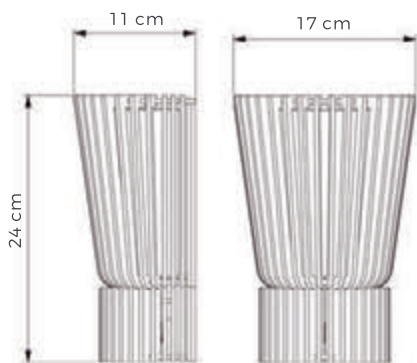

Arandela Calla
Cód: ARM.415
Soquete 1xE27

Acabamentos	Referência
Imbuia (E27)	ARM.415.01
Nogueira (E27)	ARM.415.02
Preto (E27)	ARM.415.03
Branco (E27)	ARM.415.04
Nanquim (E27)	ARM.415.05