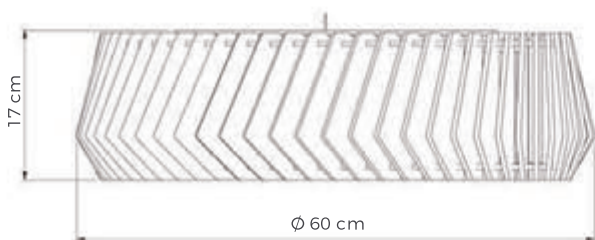

Acabamentos	Referência
Plafon imbuia Pendente imbuia	LMC.61 9.01 LMC.630.01
Plafon Nogueira Pendente Nogueira	LMC.61 9.02 LMC.630.02
Plafon Preto Pendente Preto	LMC.61 9.03 LMC.630.03
Plafon Branco Pendente Branco	LMC.61 9.04 LMC.630.04
Plafon Nanquim Pendente Nanquim	LMC.61 9.05 LMC.630.05

Plafon: Vitória
Pendente: Vitória
Soquete 4xE27