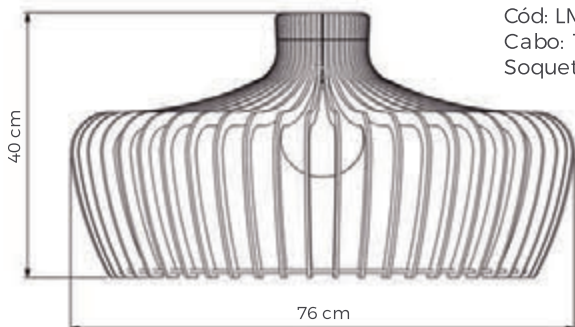

Acabamentos	Referência
Imbuia	LMC.624.01
Nogueira	LMC.624.02
Preto	LMC.624.03
Branco	LMC.624.04
Nanquim	LMC.624.05

Pendente Magnólia
Cód: LMC.608
Cabo: 120 cm
Soquete 1xE27