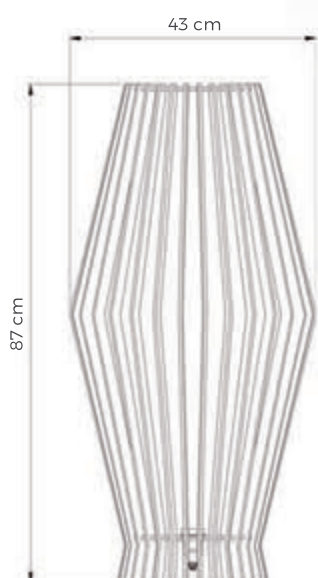

Luminárias de Piso Piso

Luminária de Piso Palmeira
Cód: LMC.606
Cabo: 150 cm
Soquete 1xE27

Acabamentos	Referência
● Imbuia c/ Vidro	LMC.606.01
● Imbuia s/ Vidro	LMC.606.06
● Imbuia Cúpula Tecido	LMC.606.11
● Nogueira c/ Vidro	LMC.606.02
● Nogueira s/ Vidro	LMC.606.07
● Nogueira Cúpula Tecido	LMC.606.12
● Preto c/ Vidro	LMC.606.03
● Preto s/ Vidro	LMC.606.08
● Preto Cúpula Tecido	LMC.606.13
● Branco c/ Vidro	LMC.606.04
● Branco s/ Vidro	LMC.606.09
● Branco Cúpula Tecido	LMC.606.14
● Nanquim c/ Vidro	LMC.606.05
● Nanquim s/ Vidro	LMC.606.10
● Nanquim Cúpula Tecido	LMC.606.15