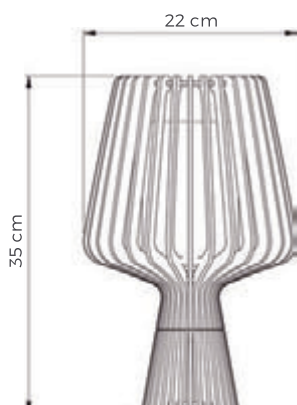

Abajur Tulipa
Cód: LMC.408
Cabo: 150 cm
Soquete 1xE27 ou 1xG9

Acabamentos

Referência

●	Imbuia c/ Vidro Branco Fosco (E27)	LMC.408.01
	Imbuia c/ Vidro Craquelado (E27)	LMC.408.11
	Imbuia c/ Vidro Bolinha Branco (G9)	LMC.408.16
	Imbuia s/ Vidro (E27)	LMC.408.06
	Imbuia Cúpula Tecido (E27)	LMC.408.21
●	Nogueira c/ Vidro Branco Fosco	LMC.408.02
	Nogueira c/ Vidro Craquelado (E27)	LMC.408.12
	Nogueira c/ Vidro Bolinha Branco (G9)	LMC.408.17
	Nogueira s/ Vidro (E27)	LMC.408.07
	Nogueira Cúpula Tecido (E27)	LMC.408.22
●	Preto c/ Vidro Branco Fosco (E27)	LMC.408.03
	Preto c/ Vidro Craquelado (E27)	LMC.408.13
	Preto c/ Vidro Bolinha Branco (G9)	LMC.408.18
	Preto s/ Vidro (E27)	LMC.408.08
	Preto Cúpula Tecido (E27)	LMC.408.23
●	Branco c/ Vidro Branco Fosco (E27)	LMC.408.04
	Branco c/ Vidro Craquelado (E27)	LMC.408.14
	Branco c/ Vidro Bolinha Branco (G9)	LMC.408.19
	Branco s/ Vidro (E27)	LMC.408.09
	Branco Cúpula Tecido (E27)	LMC.408.24
●	Nanquim c/ Vidro Branco Fosco (E27)	LMC.408.05
	Nanquim c/ Vidro Craquelado (E27)	LMC.408.15
	Nanquim c/ Vidro Bolinha Branco (G9)	LMC.408.20
	Nanquim s/ Vidro (E27)	LMC.408.10
	Nanquim Cúpula Tecido (E27)	LMC.408.25