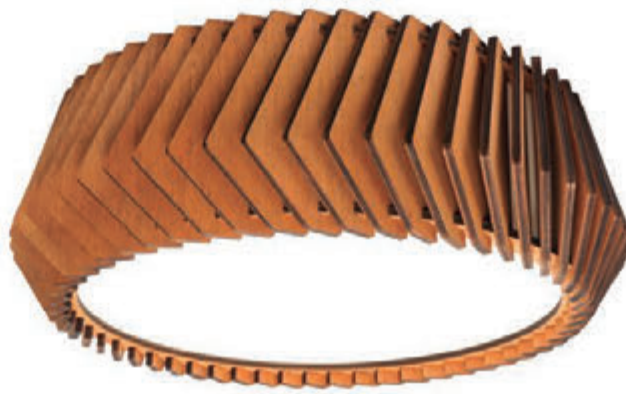

Plafon - Pendente Vitória