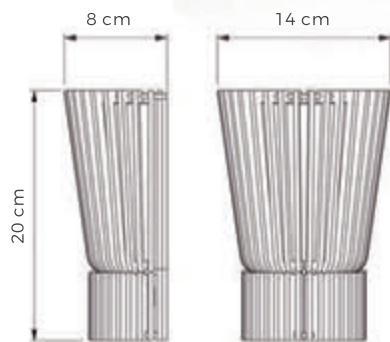

Arandela Calla
Cód: ARM.410
Soquete 1xG9

Acabamentos	Referência
Imbuia (C9)	ARM.410.01
Nogueira (C9)	ARM.410.02
Preto (C9)	ARM.410.03
Branco (C9)	ARM.410.04
Nanquim (C9)	ARM.410.05