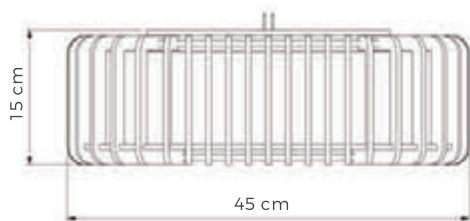

Acabamentos	Referência
Plafon imbuia Pendente imbuia	LMC.623.01 LMC.634.01
Plafon Nogueira Pendente Nogueira	LMC.623.02 LMC.634.02
Plafon Preto Pendente Preto	LMC.623.03 LMC.634.03
Plafon Branco Pendente Branco	LMC.623.04 LMC.634.04
Plafon Nanquim Pendente Nanquim	LMC.623.05 LMC.634.05

Plafon: Acácia
Pendente: Acácia
Soquete 3xE27