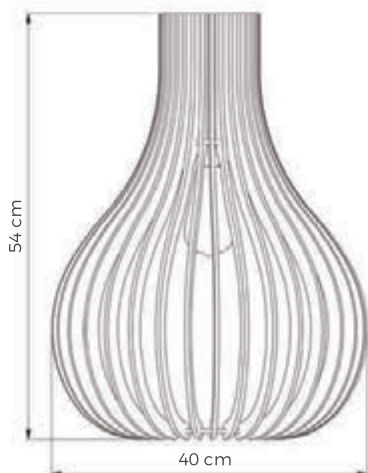

Acabamentos	Referência
 Imbuia	LMC.608.01
 Nogueira	LMC.608.02
 Preto	LMC.608.03
 Branco	LMC.608.04
 Nanquim	LMC.608.05

Pendente Americana
Cód: LMC.604
Cabo: 120 cm
Soquete 1xE27

Acabamentos	Referência
 Imbuia	LMC.604.01
 Nogueira	LMC.604.02
 Preto	LMC.604.03
 Branco	LMC.604.04
 Nanquim	LMC.604.05

Pendente Balão
Cód: LMC.603
Cabo: 120 cm
Soquete 1xE27

Acabamentos	Referência
 Imbuia	LMC.603.01
 Nogueira	LMC.603.02
 Preto	LMC.603.03
 Branco	LMC.603.04
 Nanquim	LMC.603.05

Pendente Balão
Cód: LMC.616
Cabo: 120 cm
Soquete 1xE27