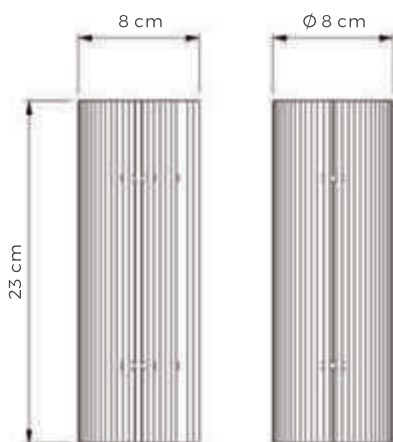

Arandela Pumila

Arandela Pumila
Cód: ARM.411
Soquete 2xGU10

Acabamentos	Referência
Imbuia	ARM.411.01
Nogueira	ARM.411.02
Preto	ARM.411.03
Branco	ARM.411.04
Nanquim	ARM.411.05