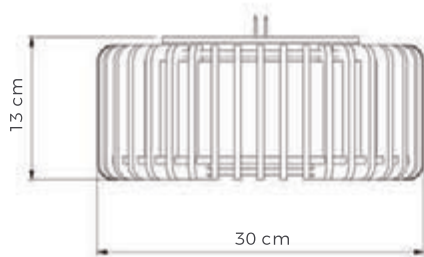

Plafon: Acácia
Pendente: Acácia
Soquete 2xE27