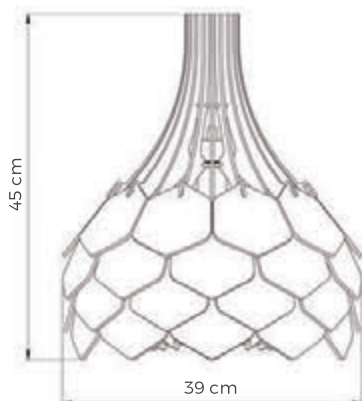

Sumário

Sumário

Pendentes. 08

Plafons. 30

Luminárias de piso. 34

Abajures. 40

Arandelas. 50

Pendentes

Pendente Pinha
Cód: LMC.415
Cabo: 120 cm
Soquete 1xE27

Pendente Pinha
Cód: LMC.401
Cabo: 120 cm
Soquete 1xE27

Acabamentos	Referência
 Imbuia	LMC.415.01
 Nogueira	LMC.415.02
 Preto	LMC.415.03
 Branco	LMC.415.04
 Nanquim	LMC.415.05