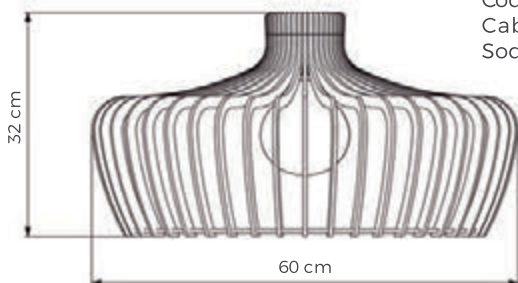

Acabamentos	Referência
Imbuia	LMC.625.01
Nogueira	LMC.625.02
Preto	LMC.625.03
Branco	LMC.625.04
Nanquim	LMC.625.05

Pendente Magnólia
Cód: LMC.624
Cabo: 120 cm
Soquete 1xE27