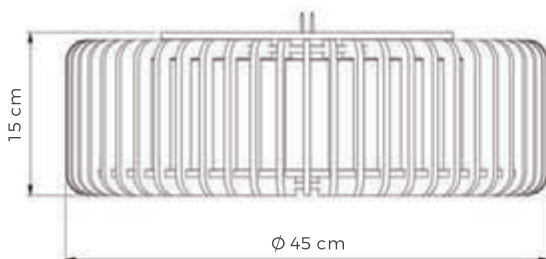

Acabamentos	Referência
Plafon imbuia Pendente imbuia	LMC 61 5.01 LMC 628.01
Plafon Nogueira Pendente Nogueira	LMC 61 5.02 LMC 628.02
Plafon Preto Pendente Preto	LMC 61 5.03 LMC 628.03
Plafon Branco Pendente Branco	LMC 61 5.04 LMC 628.04
Plafon Nanquim Pendente Nanquim	LMC 61 5.05 LMC 628.05

Plafon: Jasmin
Pendente: Jasmin
Soquete 3xE27