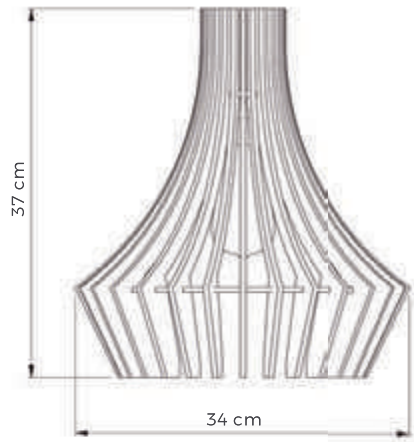

Acabamentos	Referência
Imbuia	LMC.601.01
Nogueira	LMC.601.02
Preto	LMC.601.03
Branco	LMC.601.04
Nanquim	LMC.601.05