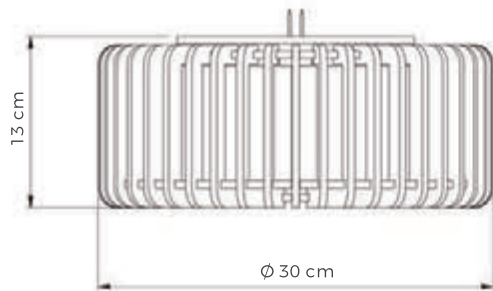

Plafon: Jasmin
Pendente: Jasmin
Soquete 2xE27