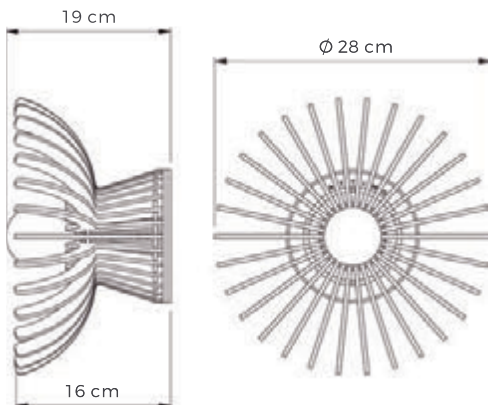

Arandela Hera
Cód: ARM.412
Soquete 1xE27

Acabamentos	Referência
Imbuia c/ Vidro (G9) Imbuia s/ Vidro (E27)	ARM.416.01 ARM.412.01
Nogueira c/ Vidro (G9) Nogueira s/ Vidro (E27)	ARM.416.02 ARM.412.02
Preto c/ Vidro (G9) Preto s/ Vidro (E27)	ARM.416.03 ARM.412.03
Branco c/ Vidro (G9) Branco s/ Vidro (E27)	ARM.416.04 ARM.412.04
Nanquim c/ Vidro (G9) Nanquim s/ Vidro (E27)	ARM.416.05 ARM.412.05