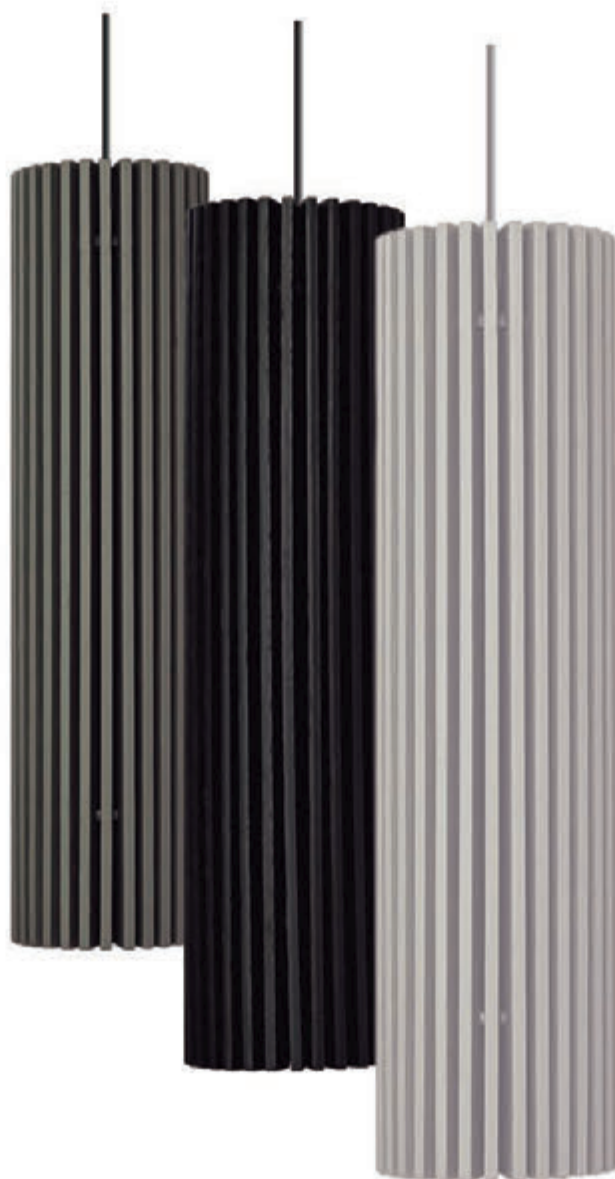

Pendente Cacto
Cód: LMC.410
Cabo: 120 cm
Soquete 1xGU10

Acabamentos	Referência
Imbuia	LMC.410.01
Nogueira	LMC.410.02
Preto	LMC.410.03
Branco	LMC.410.04
Nanquim	LMC.410.05