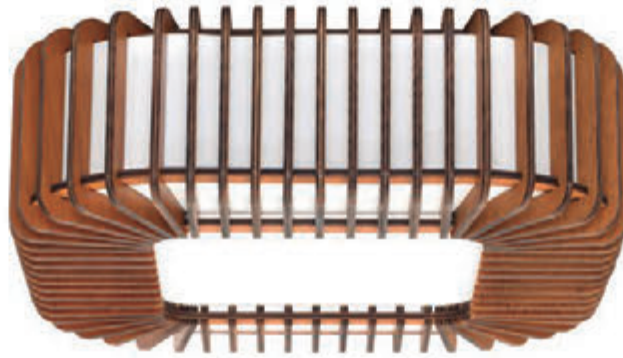

Acabamentos	Referência
Plafon imbuia Pendente imbuia	LMC.623.01 LMC.634.01
Plafon Nogueira Pendente Nogueira	LMC.623.02 LMC.634.02
Plafon Preto Pendente Preto	LMC.623.03 LMC.634.03
Plafon Branco Pendente Branco	LMC.623.04 LMC.634.04
Plafon Nanquim Pendente Nanquim	LMC.623.05 LMC.634.05

Acabamentos	Referência
Plafon imbuia Pendente imbuia	LMC.622.01 LMC.633.01
Plafon Nogueira Pendente Nogueira	LMC.622.02 LMC.633.02
Plafon Preto Pendente Preto	LMC.622.03 LMC.633.03
Plafon Branco Pendente Branco	LMC.622.04 LMC.633.04
Plafon Nanquim Pendente Nanquim	LMC.622.05 LMC.633.05

Acabamentos	Referência
Plafon imbuia Pendente imbuia	LMC.621.01 LMC.632.01
Plafon Nogueira Pendente Nogueira	LMC.621.02 LMC.632.02
Plafon Preto Pendente Preto	LMC.621.03 LMC.632.03
Plafon Branco Pendente Branco	LMC.621.04 LMC.632.04
Plafon Nanquim Pendente Nanquim	LMC.621.05 LMC.632.05