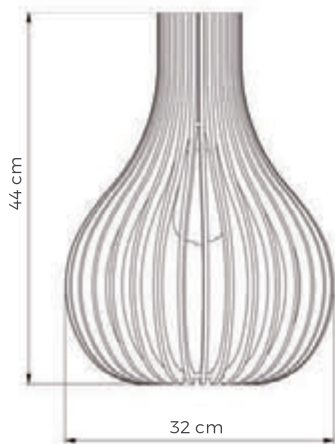

Acabamentos	Referência
 Imbuia	LMC.608.01
 Nogueira	LMC.608.02
 Preto	LMC.608.03
 Branco	LMC.608.04
 Nanquim	LMC.608.05

Pendente Americana
Cód: LMC.604
Cabo: 120 cm
Soquete 1xE27

Acabamentos	Referência
 Imbuia	LMC.604.01
 Nogueira	LMC.604.02
 Preto	LMC.604.03
 Branco	LMC.604.04
 Nanquim	LMC.604.05

Pendente Balão
Cód: LMC.603
Cabo: 120 cm
Soquete 1xE27

Acabamentos	Referência
 Imbuia	LMC.603.01
 Nogueira	LMC.603.02
 Preto	LMC.603.03
 Branco	LMC.603.04
 Nanquim	LMC.603.05

Pendente Balão
Cód: LMC.616
Cabo: 120 cm
Soquete 1xE27