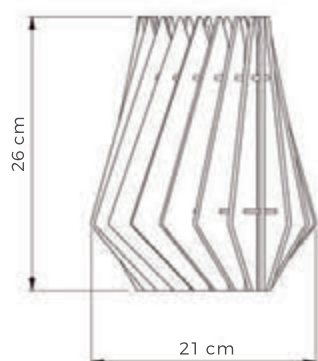

Pendente Catavento
Cód: LMC.406
Cabo: 120 cm
Soquete 1xE27

Acabamentos	Referência
Imbuia	LMC.406.01
Nogueira	LMC.406.02
Preto	LMC.406.03
Branco	LMC.406.04
Nanquim	LMC.406.05