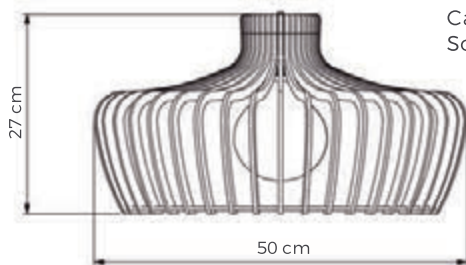

Pendente Magnólia
Cód: LMC.625
Cabo: 120 cm
Soquete 1xE27