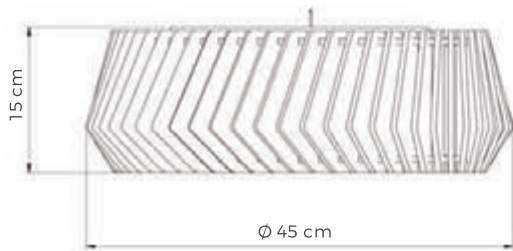

Acabamentos	Referência
Plafon imbuia Pendente imbuia	LMC.620.01 LMC.631.01
Plafon Nogueira Pendente Nogueira	LMC.620.02 LMC.631.02
Plafon Preto Pendente Preto	LMC.620.03 LMC.631.03
Plafon Branco Pendente Branco	LMC.620.04 LMC.631.04
Plafon Nanquim Pendente Nanquim	LMC.620.05 LMC.631.05

Plafon: Vitória
Pendente: Vitória
Soquete 3xE27