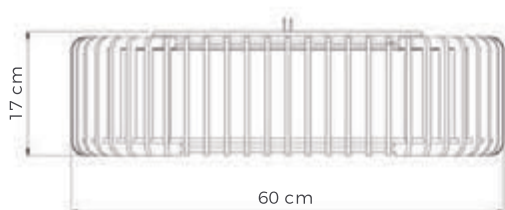

Acabamentos	Referência
Plafon imbuia Pendente imbuia	LMC.622.01 LMC.633.01
Plafon Nogueira Pendente Nogueira	LMC.622.02 LMC.633.02
Plafon Preto Pendente Preto	LMC.622.03 LMC.633.03
Plafon Branco Pendente Branco	LMC.622.04 LMC.633.04
Plafon Nanquim Pendente Nanquim	LMC.622.05 LMC.633.05

Plafon: Acácia
Pendente: Acácia
Soquete 4xE27