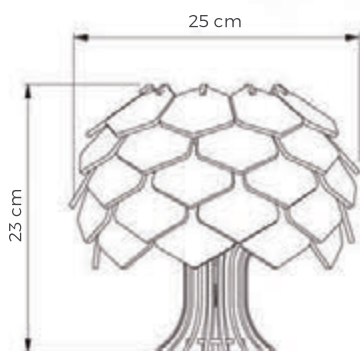

Abajur Baobá
Cód: LMC.416
Cabo: 150 cm
Soquete 1xE27