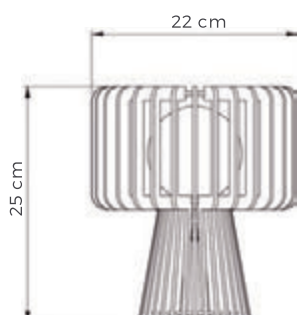

Abajur Bonsai
Cód: LMC.407
Cabo: 150 cm
Soquete 1xE27 ou 1xG9
Globo de Vidro BR Fosco

Acabamentos	Referência
Imbuia c/ Vidro (G9) Imbuia s/ Vidro (E27)	LMC.407.01 LMC.407.06
Nogueira c/ Vidro (G9) Nogueira s/ Vidro (E27)	LMC.407.02 LMC.407.07
Preto c/ Vidro (G9) Preto s/ Vidro (E27)	LMC.407.03 LMC.407.08
Branco c/ Vidro (G9) Branco s/ Vidro (E27)	LMC.407.04 LMC.407.09
Nanquim c/ Vidro (G9) Nanquim s/ Vidro (E27)	LMC.407.05 LMC.407.10