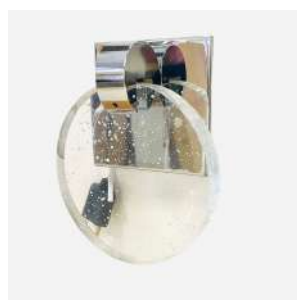

## ARANDELA ISA CR

**cód: 1951**

ARANDELA LED 3000K -10W METAL  
CROMADO COM CRISTAL TRANSPARENTE-  
TAM: Ø15X24CM

## ARANDELA ISA GD

**cód: 1951**

ARANDELA LED 3000K -10W METAL  
DOURADO COM CRISTAL TRANSPARENTE-  
TAM: Ø15X24CM

## ARANDELA URSULA GD

**Cód: 1953**

ARANDELA LED 3000K -10W METAL  
DOURADO COM CRISTAL TRANSPARENTE-  
TAM: Ø16X13X8,3CM