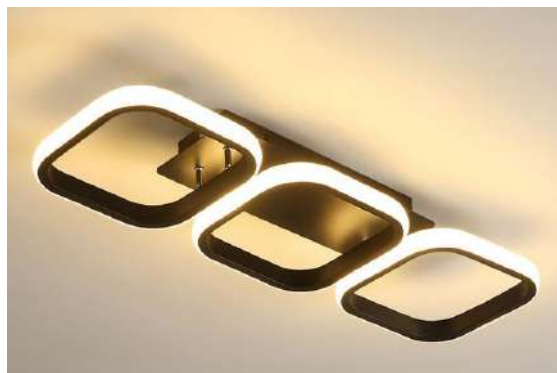

PLAFONS

PLAFON FLORA BK

Cód: 1987

PLAFON QUADRADO PRETO EM
LED - 30W -
TAM:(C) 54 X (L) 17 (A) 8CM --
3 CORES (3000K-4000K- 6000L)