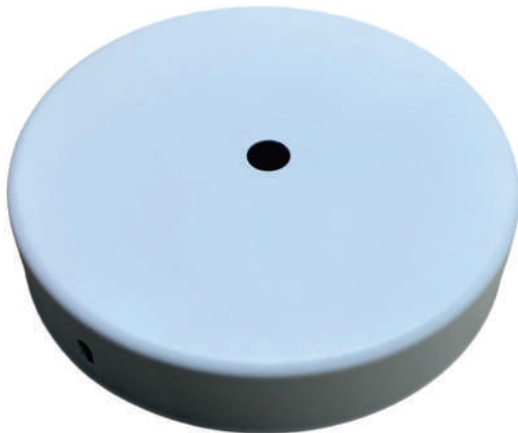

CANOPLA ALTA XCNP PRETO

Cód: 2059

CANOPLA ALTA PARA PENDENTE Ø12CM
PRETO - BIVOLT