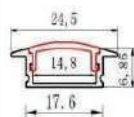

ABAJUR BASE EM METAL BRANCO
+ BASE EM MADEIRA 1 LÂMP.E27

PERFIL

PERFIL DE EMBUTIR

Cód: 2031

PERFIL ALUMÍNIO PRETO EMBUTIR SLIM
BARRA DE 3 METROS P/ FITA LED
TAM: (L) 2,45 X (A) 0,68 CM (MIN. 10 BARRAS)

PERFIL DE EMBUTIR