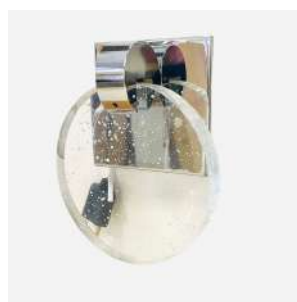

ARANDELA URSULA CR

Cód: 1952

ARANDELA LED 3000K -10W METAL
CROMADO COM CRISTAL TRANSPARENTE-
TAM: Ø16X13X8,3CM