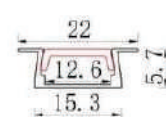

ABAJUR BASE EM METAL BRANCO
+ BASE EM MADEIRA 1 LÂMP.E27

PERFIL

PERFIL DE EMBUTIR

Cód: 2031

PERFIL ALUMÍNIO PRETO EMBUTIR SLIM
BARRA DE 3 METROS P/ FITA LED
TAM: (L) 2,45 X (A) 0,68 CM (MIN. 10 BARRAS)

PERFIL DE EMBUTIR

Cód: 2032

PERFIL ALUMÍNIO BRANCO EMBUTIR SLIM
BARRA DE 3 METROS P/ FITA LED
TAM: (L) 2,45 X (A) 0,68 CM (MIN. 10 BARRAS)

PERFIL DE EMBUTIR

Cód: 2027

PERFIL ALUMÍNIO PRETO EMBUTIR SLIM
BARRA DE 3 METROS P/ FITA LED
Tam: (L) 2,20 x (A) 0,57 cm (MIN. 10 BARRAS)