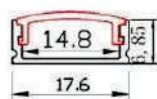

LUMINARIA DE MESA

LUMINÁRIA BANQUEIRO

Cód: 1337

LUM. DE MESA - CUPULA DE VIDRO 1 LÂMP.E27
BASE: 18 X A 38 X L 26 CM

LUMINÁRIA DEVER WH

Cód: 2036

ABAJUR BASE EM METAL BRANCO
+ BASE EM MADEIRA 1 LÂMP.E27

LUMINÁRIA DEVER BK

Cód: 2037

ABAJUR BASE EM METAL PRETO
+ BASE EM MADEIRA 1 LÂMP.E27

LUMINÁRIA NENA BK

Cód: 2039

ABAJUR BASE EM METAL PRETO
+ BASE EM MADEIRA 1 LÂMP.E27

LUMINÁRIA DEVER BK

Cód: 2041

ABAJUR BASE EM METAL PRETO
+ BASE EM MADEIRA 1 LÂMP.E27

LUMINÁRIA DEVER WH

Cód: 2040

ABAJUR BASE EM METAL BRANCO
+ DETALHE EM MADEIRA 1 LÂMP.E27

LUMINÁRIA NENA WH

Cód: 2038

ABAJUR BASE EM METAL BRANCO
+ BASE EM MADEIRA 1 LÂMP.E27

PERFIL

PERFIL DE EMBUTIR

Cód: 2031

PERFIL ALUMÍNIO PRETO EMBUTIR SLIM
BARRA DE 3 METROS P/ FITA LED
TAM: (L) 2,45 X (A) 0,68 CM (MIN. 10 BARRAS)

PERFIL DE EMBUTIR

Cód: 2032

PERFIL ALUMÍNIO BRANCO EMBUTIR SLIM
BARRA DE 3 METROS P/ FITA LED
TAM: (L) 2,45 X (A) 0,68 CM (MIN. 10 BARRAS)

PERFIL DE EMBUTIR

Cód: 2027

PERFIL ALUMÍNIO PRETO EMBUTIR SLIM
BARRA DE 3 METROS P/ FITA LED
Tam: (L) 2,20 x (A) 0,57 cm (MIN. 10 BARRAS)

PERFIL DE EMBUTIR

Cód: 2028

PERFIL ALUMÍNIO BRANCO EMBUTIR SLIM
BARRA DE 3 METROS P/ FITA LED
Tam: (L) 2,20 x (A) 0,57 cm (MIN. 10 BARRAS)

PERFIL DE SOBREPOR

Cód: 2033

PERFIL ALUMÍNIO PRETO SOBREPOR SLIM
BARRA DE 3 METROS P/ FITA LED
TAM: (L) 1,76 X (A) 0,68 CM (MIN. 10 BARRAS)

PERFIL DE SOBREPOR

Cód: 2034

PERFIL ALUMÍNIO BRANCO SOBREPOR SLIM
BARRA DE 3 METROS P/ FITA LED
TAM: (L) 1,76 X (A) 0,68 CM (MIN. 10 BARRAS)

PERFIL DE SOBREPOR

Cód: 2029

PERFIL ALUMÍNIO PRETO SOBREPOR SLIM
BARRA DE 3 METROS P/ FITA LED
TAM: (L) 1,57 X (A) 0,6 CM (MIN. 10 BARRAS)

PERFIL DE SOBREPOR

Cód: 2030

PERFIL ALUMÍNIO BRANCO SOBREPOR SLIM
BARRA DE 3 METROS P/ FITA LED
TAM: (L) 1,57 X (A) 0,6 CM (MIN. 10 BARRAS)