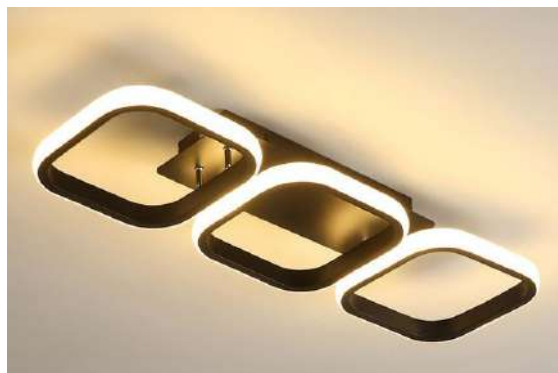

Cód: 1977

ARANDELA LOO EM METAL PRETO
-
01 LÂMP. E27 -
TAM: (D)39X(A)71CM

ARANDELA LOO MEDIA OURO VELHO

Cód: 1531

ARANDELA LOO EM METAL OURO
VELHO
01 LÂMP. E27 -
TAM: (D)19X(A)51CM

PLAFONS

PLAFON FLORA BK

Cód: 1987