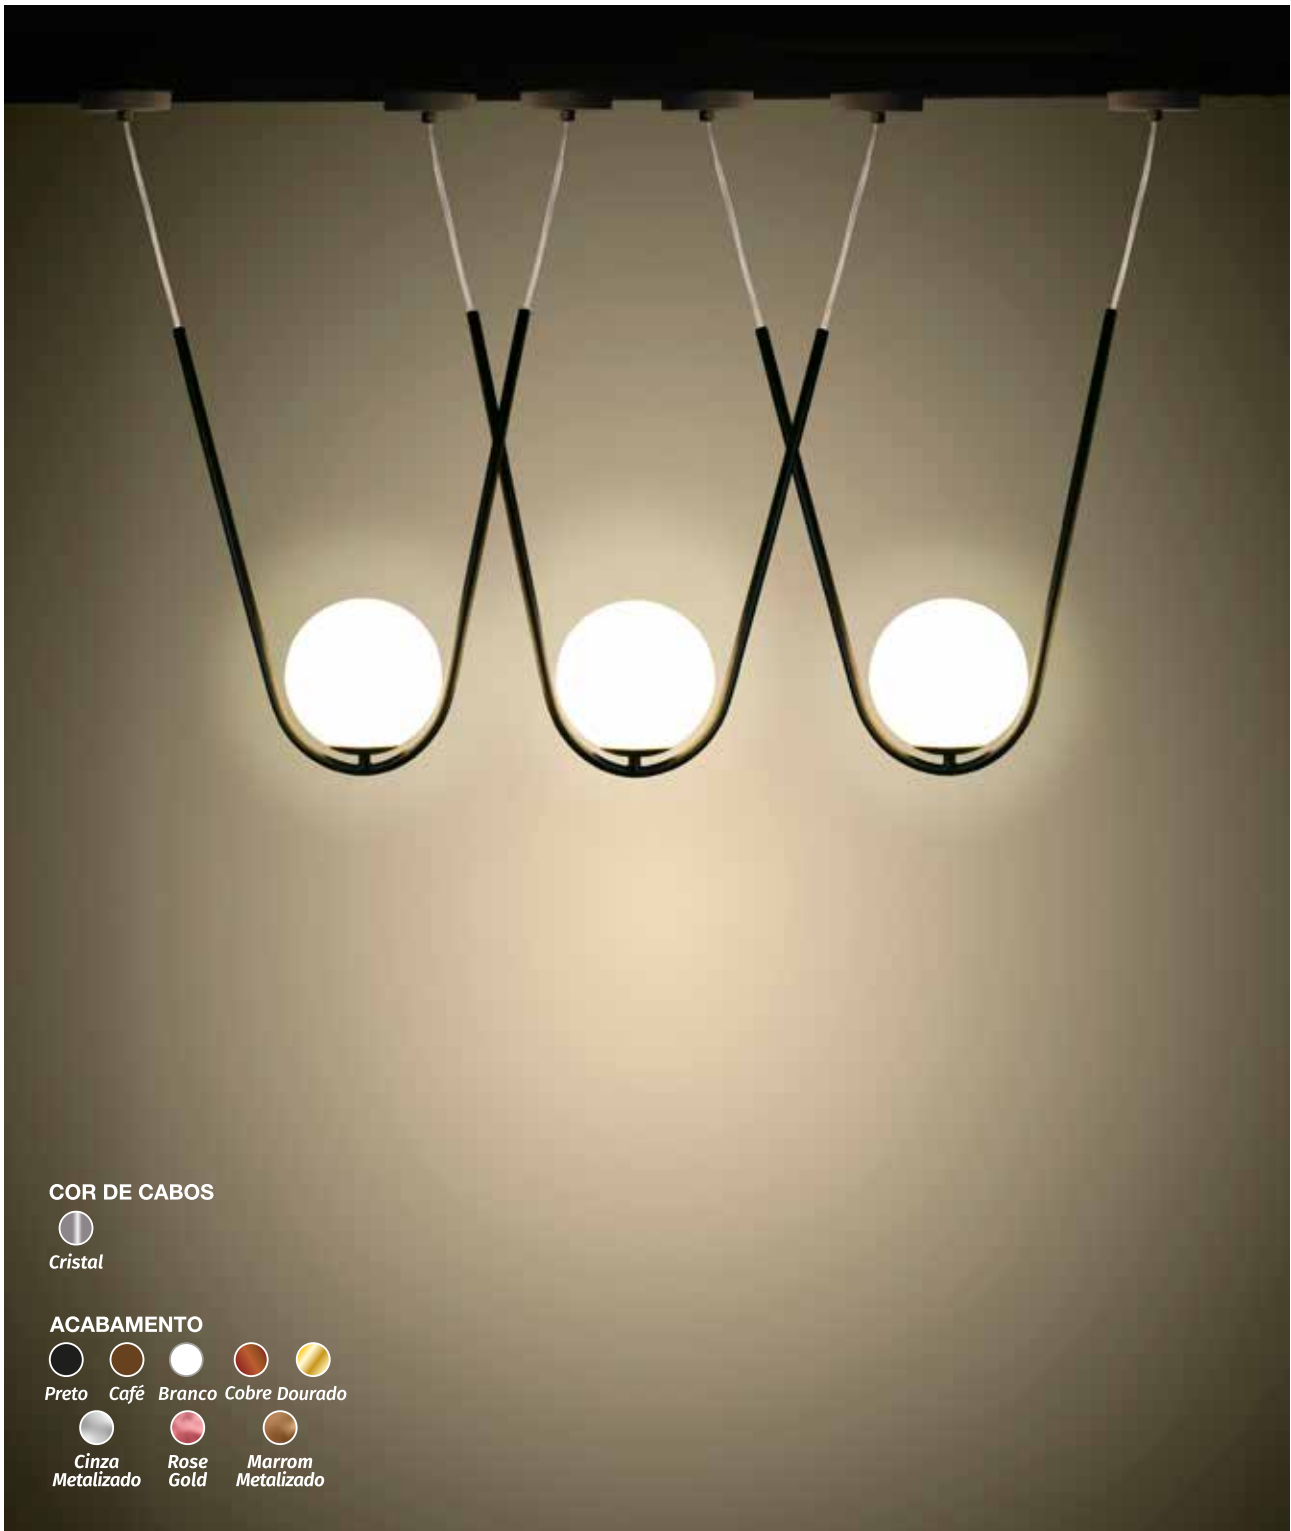

Eros Pendente

CÓDIGO	DIMENSÕES	QTD. LÂMPADAS	BASE	APLICAÇÃO
ER0001	C. 950 x A. 440mm	3	G9	Interna

A= altura / L= largura / D= diâmetro

Produto artesanal 100% nacional, produzido em polietileno e alumínio. Possui fio Cristal.