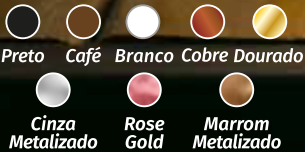

CÓDIGO	DIMENSÕES	QTD. LÂMPADAS	BASE	APLICAÇÃO
PAN005	C. 200 x L. 200 x A. 200mm	1	G9	Interna

A= altura / L= largura / D= diâmetro

Produto artesanal 100% nacional, produzido em polietileno e alumínio.

Produto acompanha rabicho de tomada.