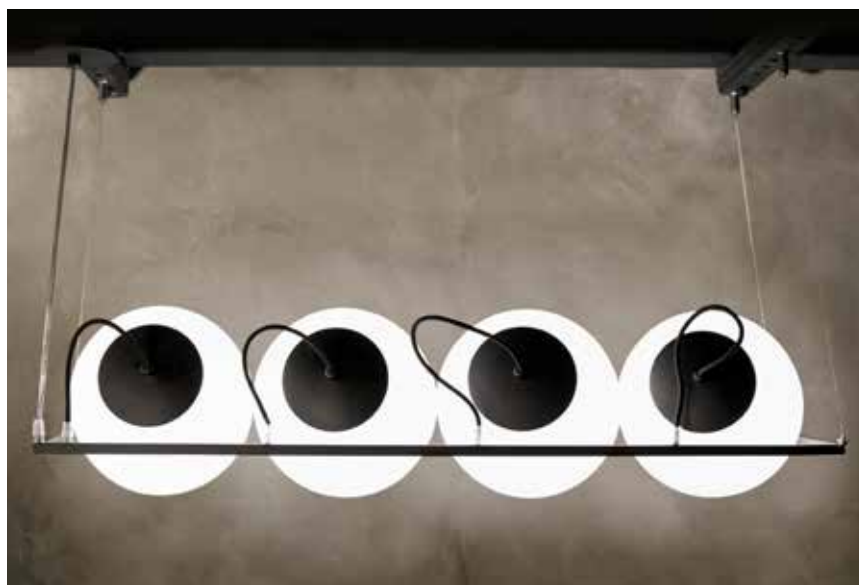

Vince Pendente

ACABAMENTO

CÓDIGO	DIMENSÕES	QTD. LÂMPADAS	BASE	APLICAÇÃO
VIN001	C. 1000 x L. 240mm	4	E27	Interna

A= altura / L= largura / D= diâmetro

Produto artesanal 100% nacional, produzido em polietileno e alumínio. Possui fio Cristal.