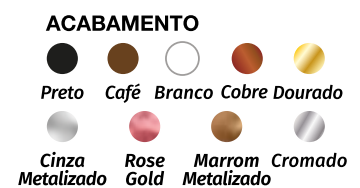

Soleil Abajur Tripé

CÓDIGO	DIMENSÕES	QTD. LÂMPADAS	BASE	APLICAÇÃO
AB001	A.390 x D.230mm	1	E27	Interna
AB002	A.660 x D.400mm	1	E27	Interna

A= altura / L= largura / D= diâmetro. Disponível na versão Mármore e Ufos, consulte a Tabela de Preços.

Escolher a cor da Base. Produto artesanal 100% nacional, produzido em polietileno e alumínio. Produto acompanha interruptor.