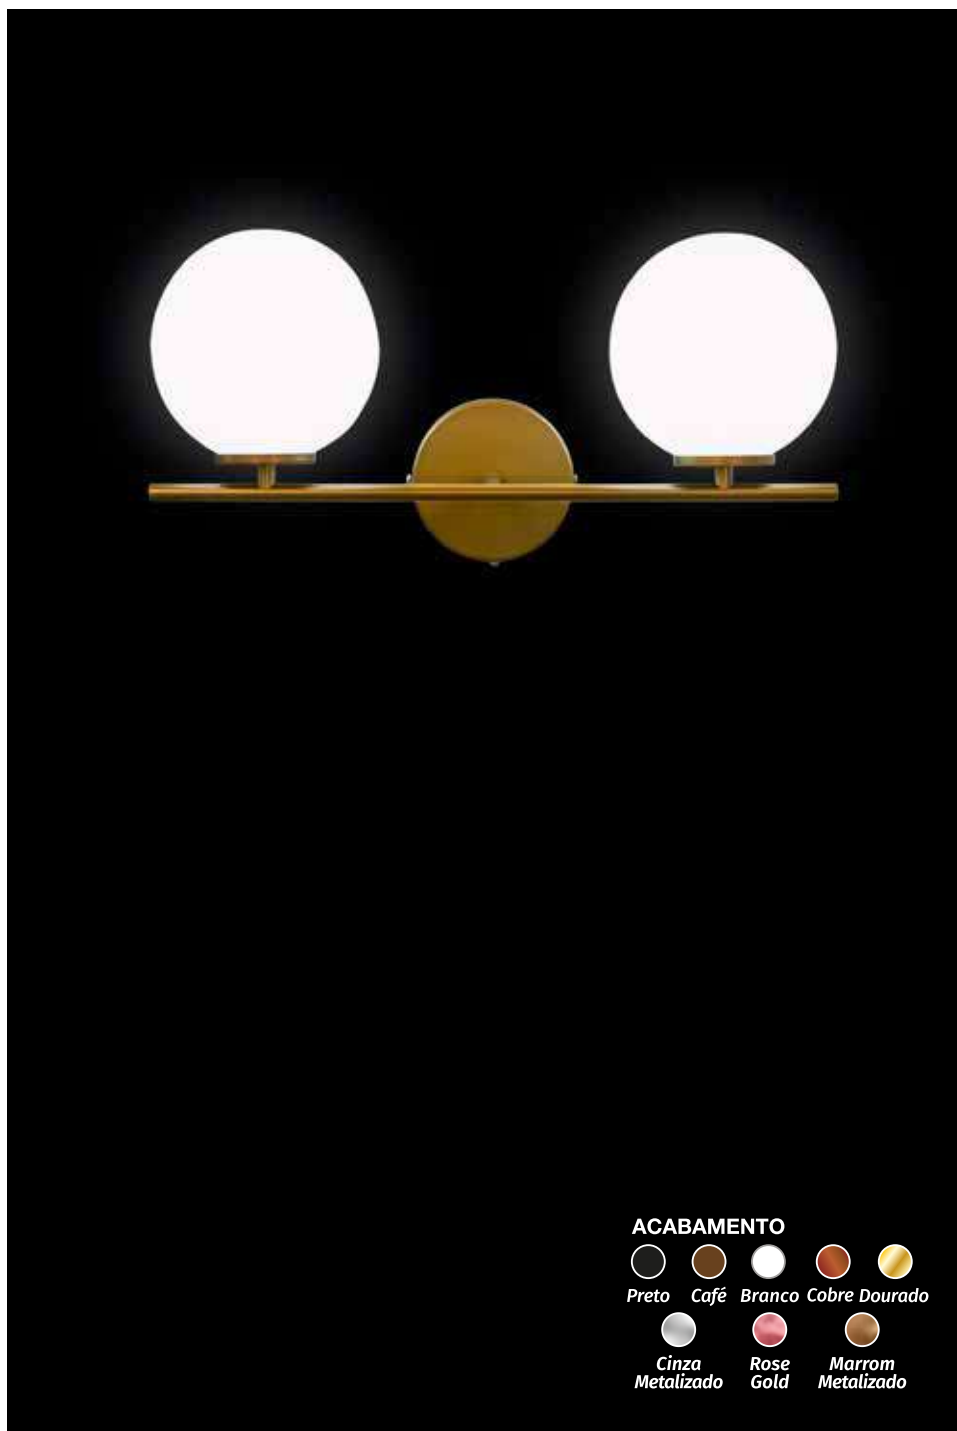

Freya Arandela

CÓDIGO	DIMENSÕES	QTD. LÂMPADAS	BASE	APLICAÇÃO
FRE001	P. 190 x C. 500mm	2	G9	Interna

Produto artesanal 100% nacional, produzido em polietileno e alumínio.
Disponível também com 3 esferas.