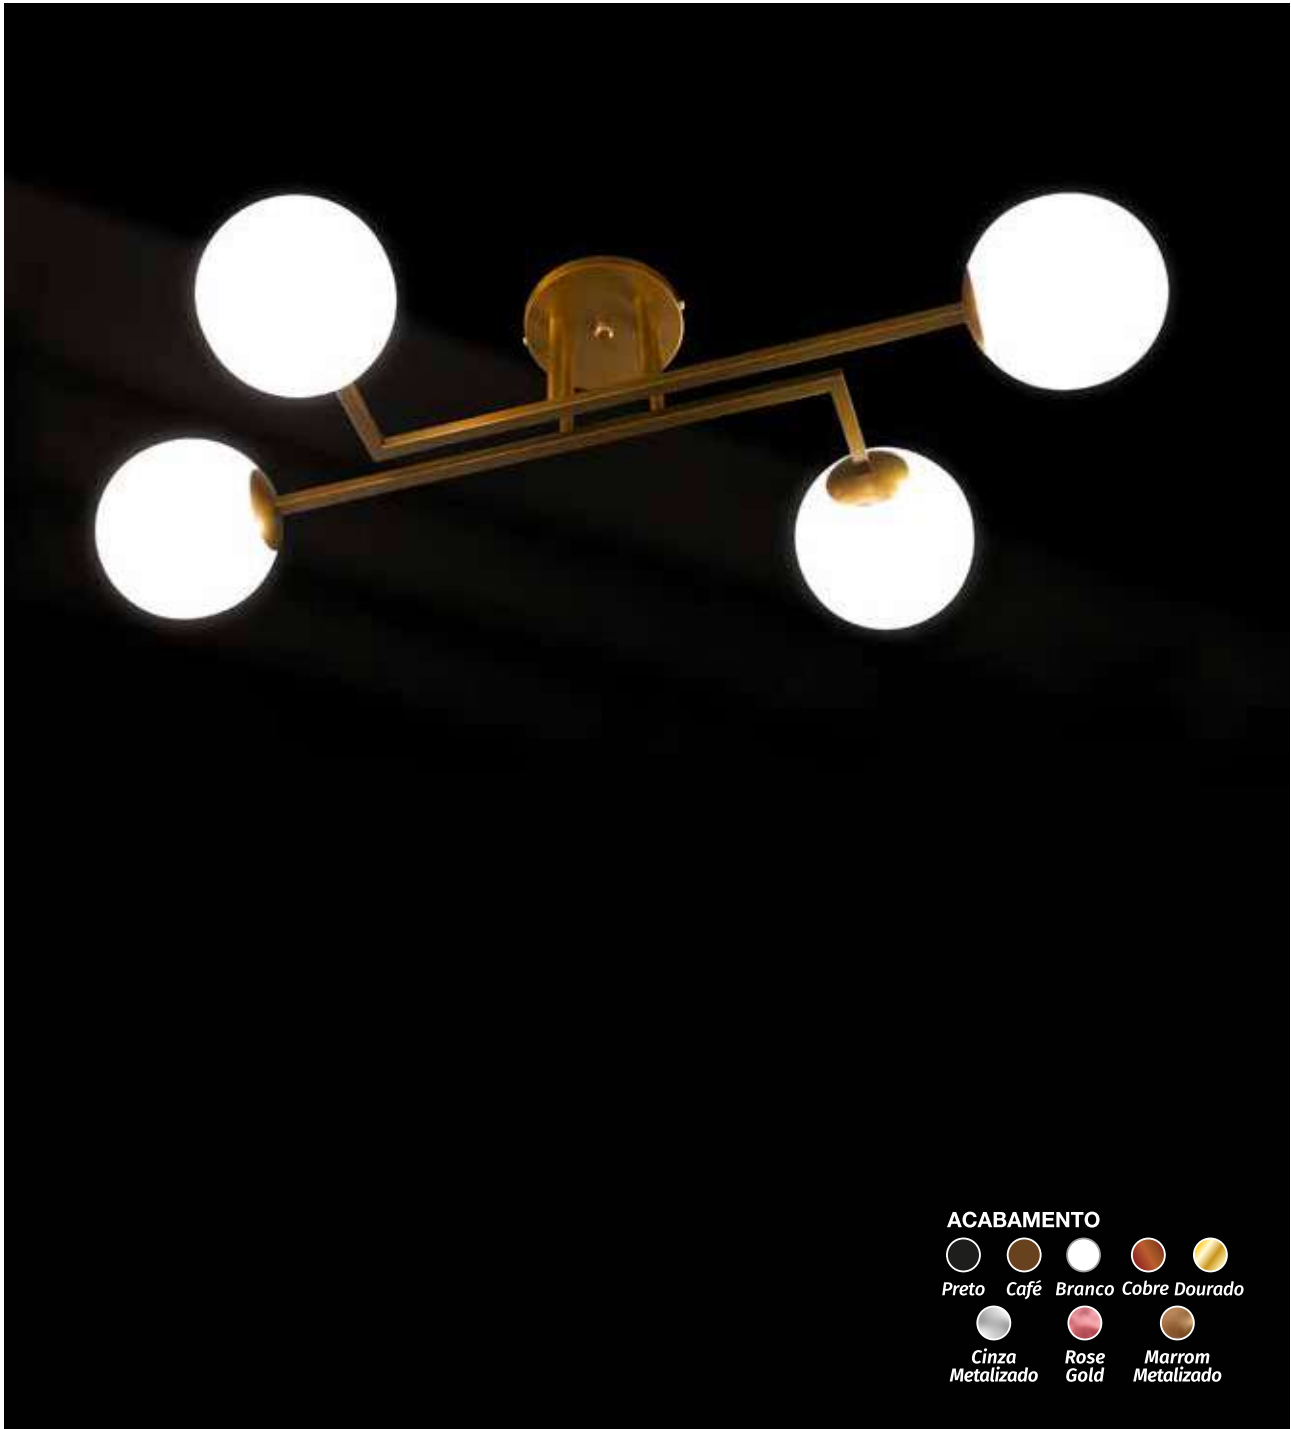

Olívia Plafon

CÓDIGO	DIMENSÕES	QTD. LÂMPADAS	BASE	APLICAÇÃO
OLI001	L. 550 x C. 900 x A. 200mm	4	G9	Interna

A= altura / L= largura / D= diâmetro

Produto artesanal 100% nacional, produzido em polietileno e alumínio.