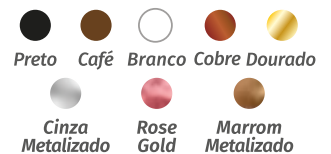

ACABAMENTO

CÓDIGO	DIMENSÕES	QTD. LÂMPADAS	BASE	APLICAÇÃO
AR001	L.110 x C.325 x P.113mm	1	E27	Interna
AB100	A.270 x D.140mm	1	E27	Interna

A= altura / L= largura / D= diâmetro / C= comprimento / P= profundidade. Disponível nas versões Mármore e Ufos, consulte a Tabela de Preços. Produto artesanal 100% nacional, produzido em polietileno e alumínio. Linha Tube Abajur acompanha interruptor.