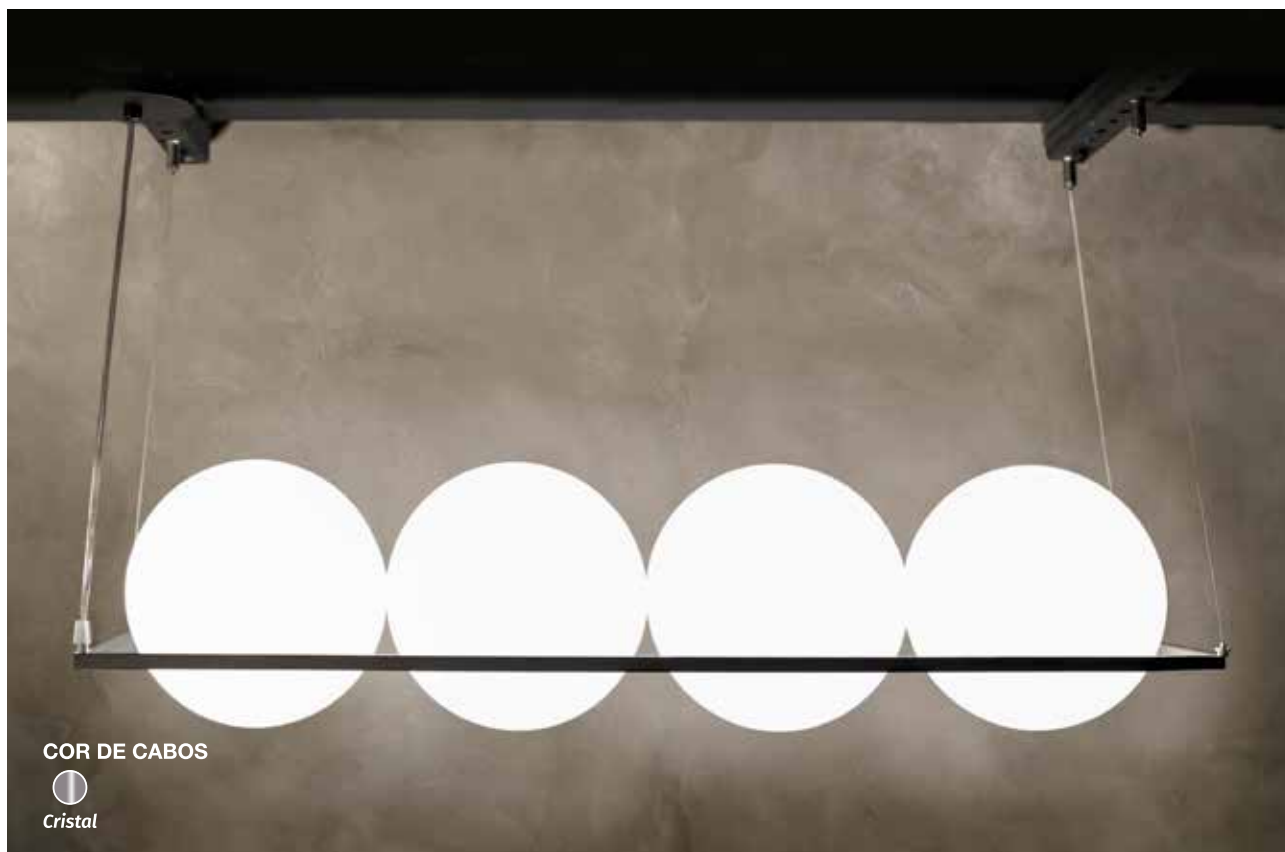

Vince Pendente

ACABAMENTO

CÓDIGO	DIMENSÕES	QTD. LÂMPADAS	BASE	APLICAÇÃO
VIN001	C. 1000 x L. 240mm	4	E27	Interna

A= altura / L= largura / D= diâmetro

Produto artesanal 100% nacional, produzido em polietileno e alumínio. Possui fio Cristal.