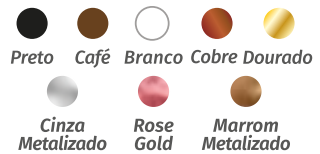

Pendente Athena

COR DE CABOS

Cristal

ACABAMENTO

Preto Café Branco Cobre Dourado
Cinza Metalizado Rose Gold Marrom Metalizado

CÓDIGO	DIMENSÕES	QTD. LÂMPADAS	BASE	APLICAÇÃO
ATH001	A.280 x L.130x130mm	1	G9	Interna