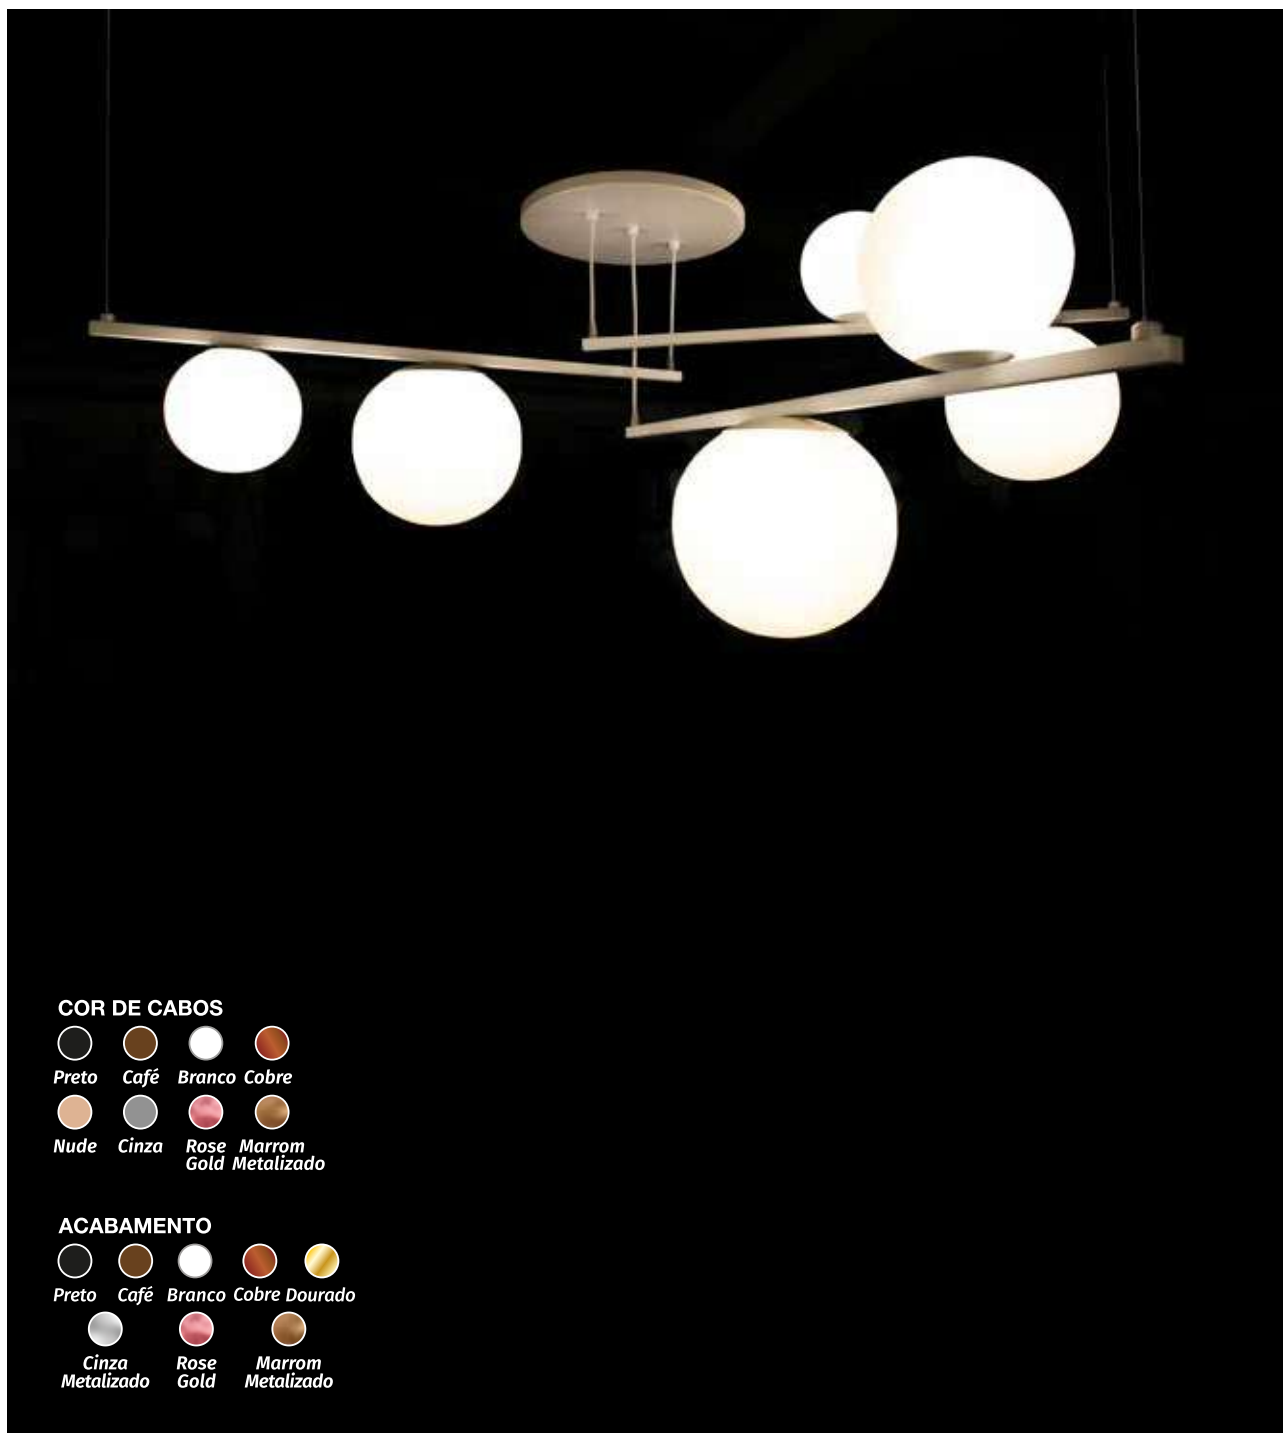

A= altura / L= largura / D= diâmetro

Produto artesanal 100% nacional, produzido em polietileno e alumínio.

Zeus Pendente

CÓDIGO	DIMENSÕES	QTD. LÂMPADAS	BASE	APLICAÇÃO
ZEU001	3 TRILHOS de 800mm	6	G9	Interna