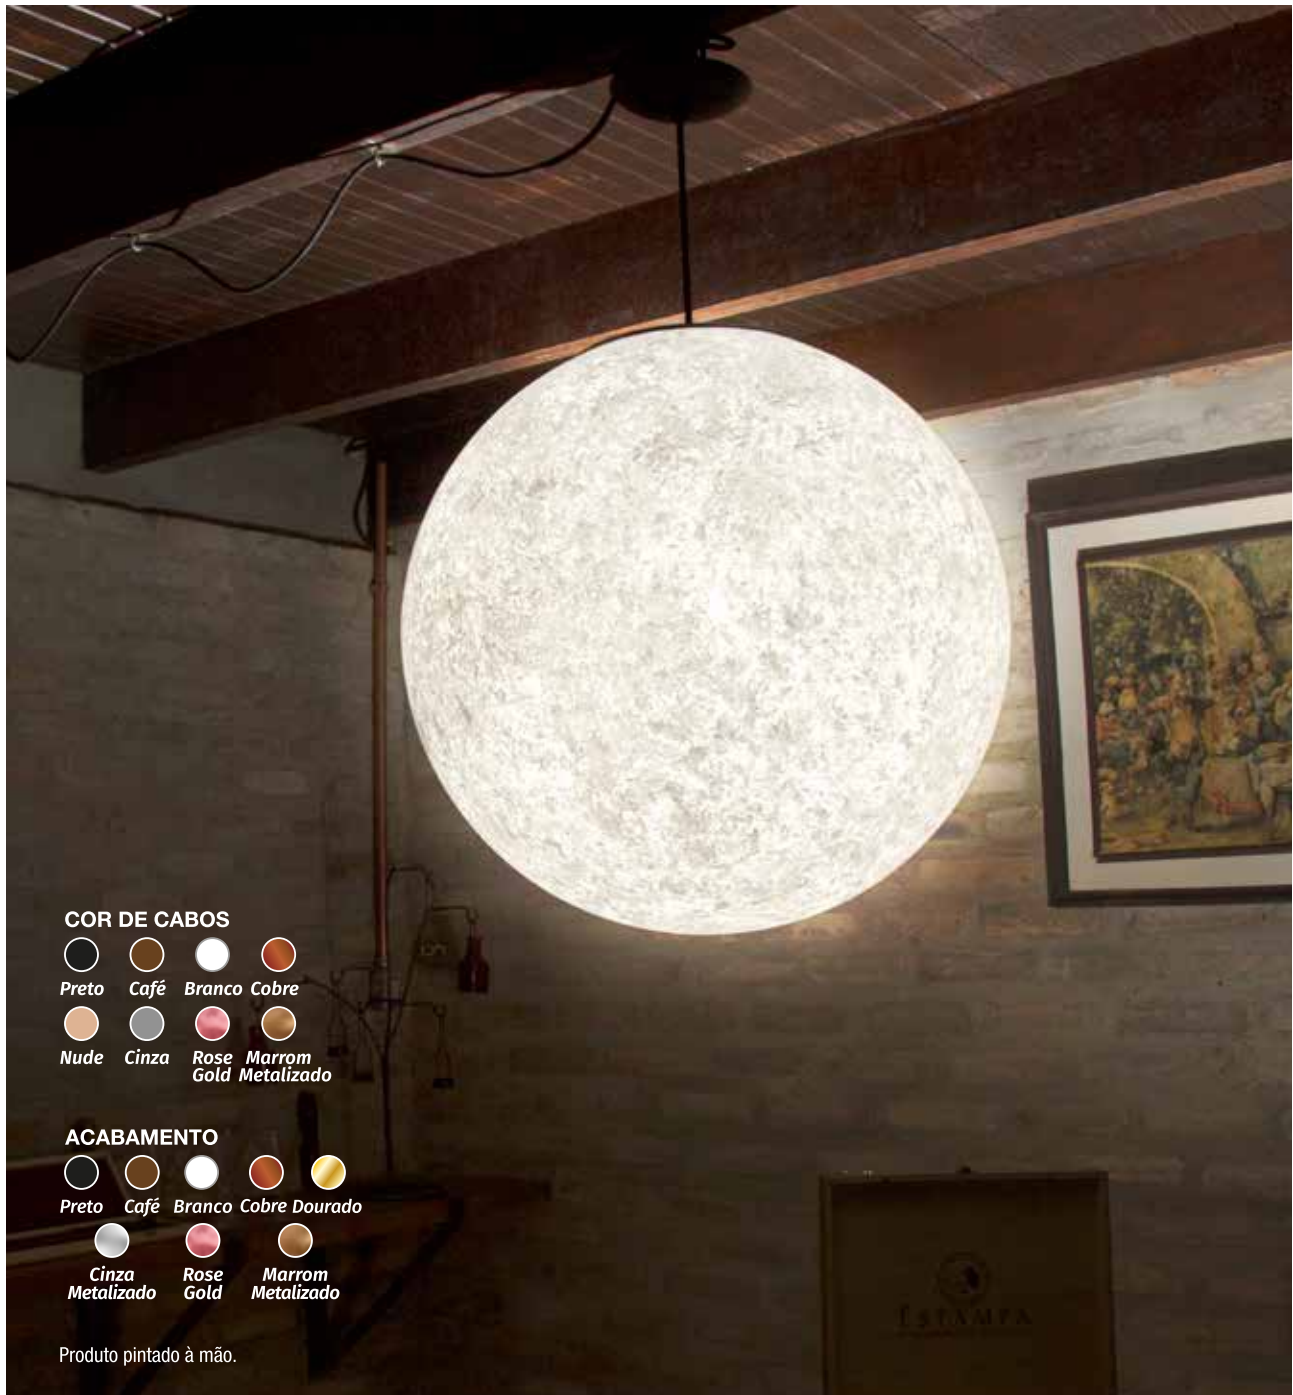

Soleil Pendente Ufos

CÓDIGO	DIMENSÕES	QTD. LÂMPADAS	BASE	APLICAÇÃO
BBUF000-IN	D.100mm*	1	G9	Interna
UF000MINI-IN	D.160mm*	1	G9	Interna
UF001PP-IN	D.230mm**	1	E27	Interna
UF002P-IN	D.400mm**	1	E27	Interna
UF003M-IN	D.600mm**	3	E27	Interna
UF004G-IN	D.900mm***	4	E27	Interna
UF005GG-IN	D.1200mm***	6	E27	Interna

A= altura / L= largura / D= diâmetro.

*CABO de 1,5m **CABO de 2m ***CABO de 4m. Produto pintado à mão.

Produto artesanal 100% nacional, produzido em polietileno e alumínio.