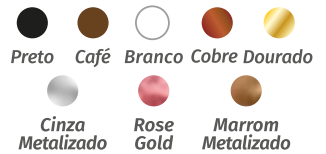

Astros Personalité

Opções disponíveis na tabela de preços. Para projetos especiais nos consulte, faça composições de quantidades e tamanhos diferenciados.

Produto pintado à mão.

Linha Life Coluna

ACABAMENTO