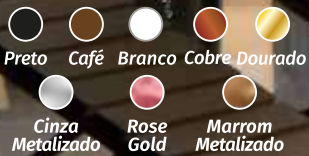

ACABAMENTO

CÓDIGO	DIMENSÕES	QTD. LÂMPADAS	BASE	APLICAÇÃO
V001EX	A.1,90 x D.400mm	1	E27	Externa
V005EX	A.2,10 x D.600mm	1	E27	Externa
V010EX	A.2,60 x D.900mm	1	E27	Externa

A= altura / L= largura / D= diâmetro. Produto artesanal 100% nacional, produzido em polietileno e alumínio.
O produto possui cabo PP de 2,5m. IP: 65. Disponível nas versões Mármore e Ufos, consulte a Tabela de Preços.