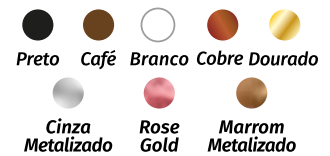

ACABAMENTO

CÓDIGO	DIMENSÕES	QTD. LÂMPADAS	BASE	APLICAÇÃO
SEL001	L. 240 x A. 700mm	1	G9	Interna

A= altura / L= largura / D= diâmetro

Produto artesanal 100% nacional, produzido em polietileno e alumínio.