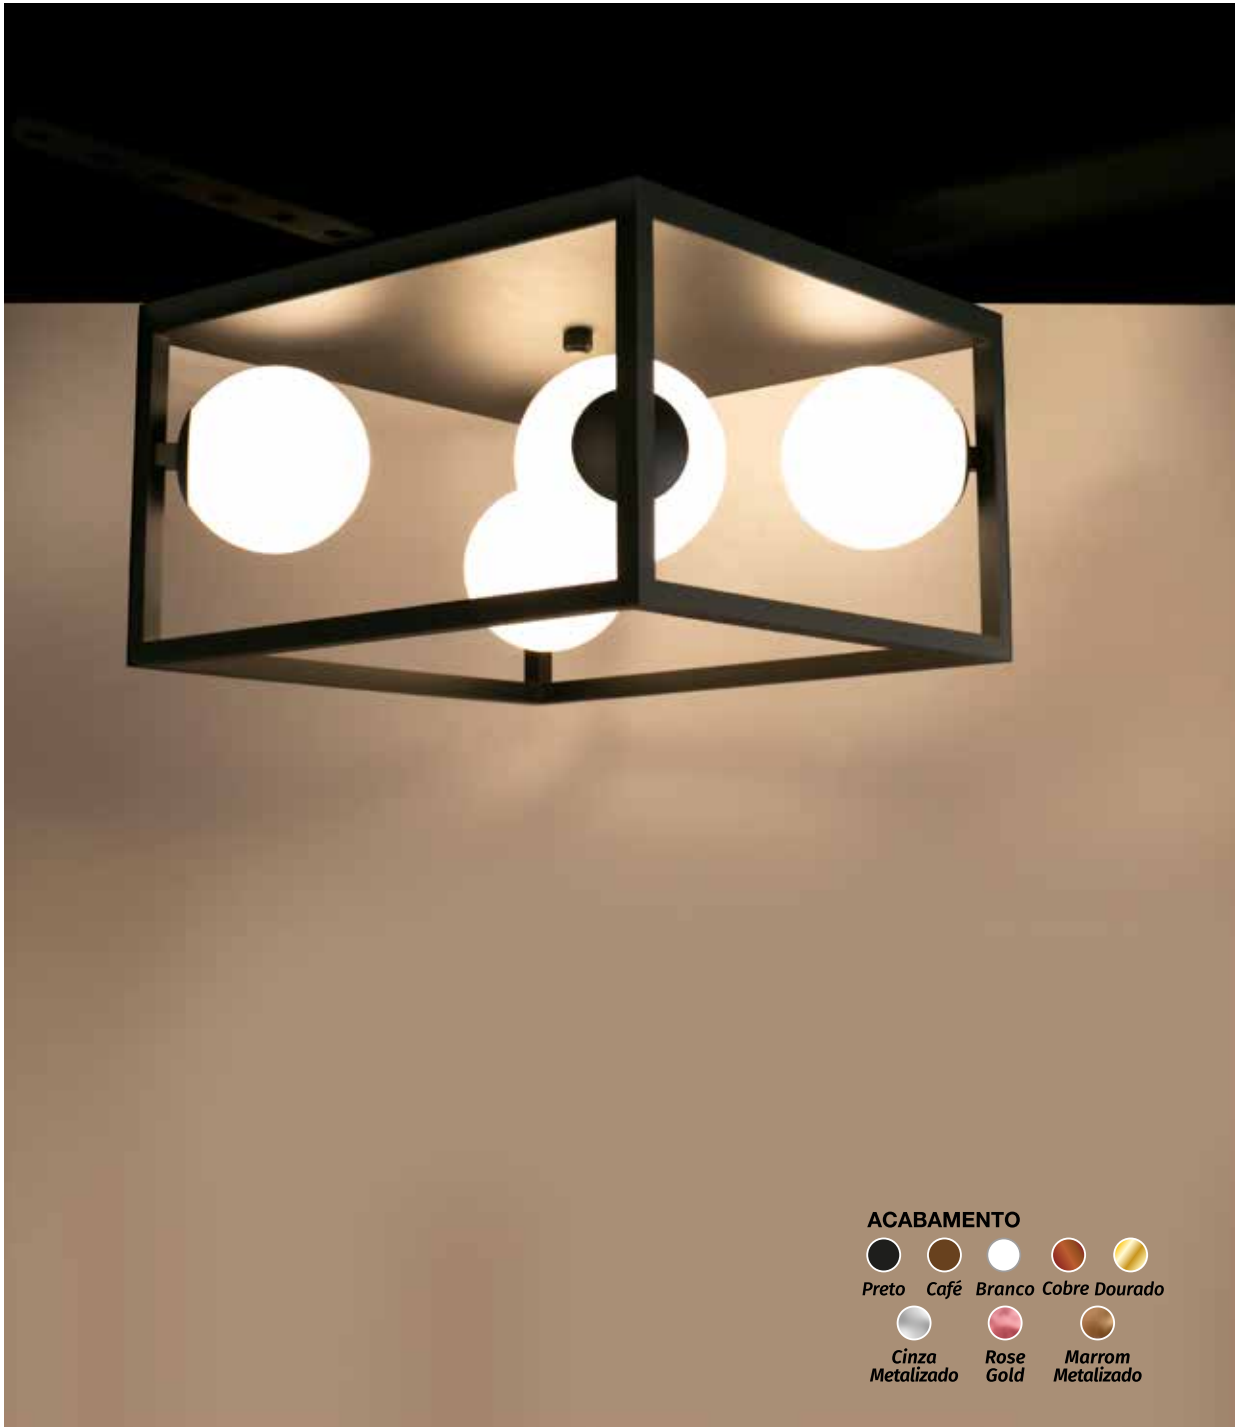

Box Plafon

ACABAMENTO

CÓDIGO	DIMENSÕES	QTD. LÂMPADAS	BASE	APLICAÇÃO
BOX004	C. 340 x L. 345 x A. 200mm	4	G9	Interna

A= altura / L= largura / D= diâmetro

Produto artesanal 100% nacional, produzido em polietileno e alumínio.