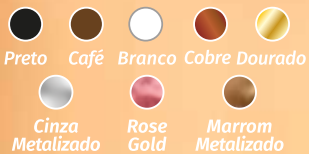

A= altura / L= largura / D= diâmetro

Produto artesanal 100% nacional, produzido em polietileno e alumínio.

O produto possui CABO PP de 2,5m.

Pantalla Arandela

ACABAMENTO

CÓDIGO	DIMENSÕES	QTD. LÂMPADAS	BASE	APLICAÇÃO
PAN001	C. 150 x L. 150 x A. 200mm	1	G9	Interna