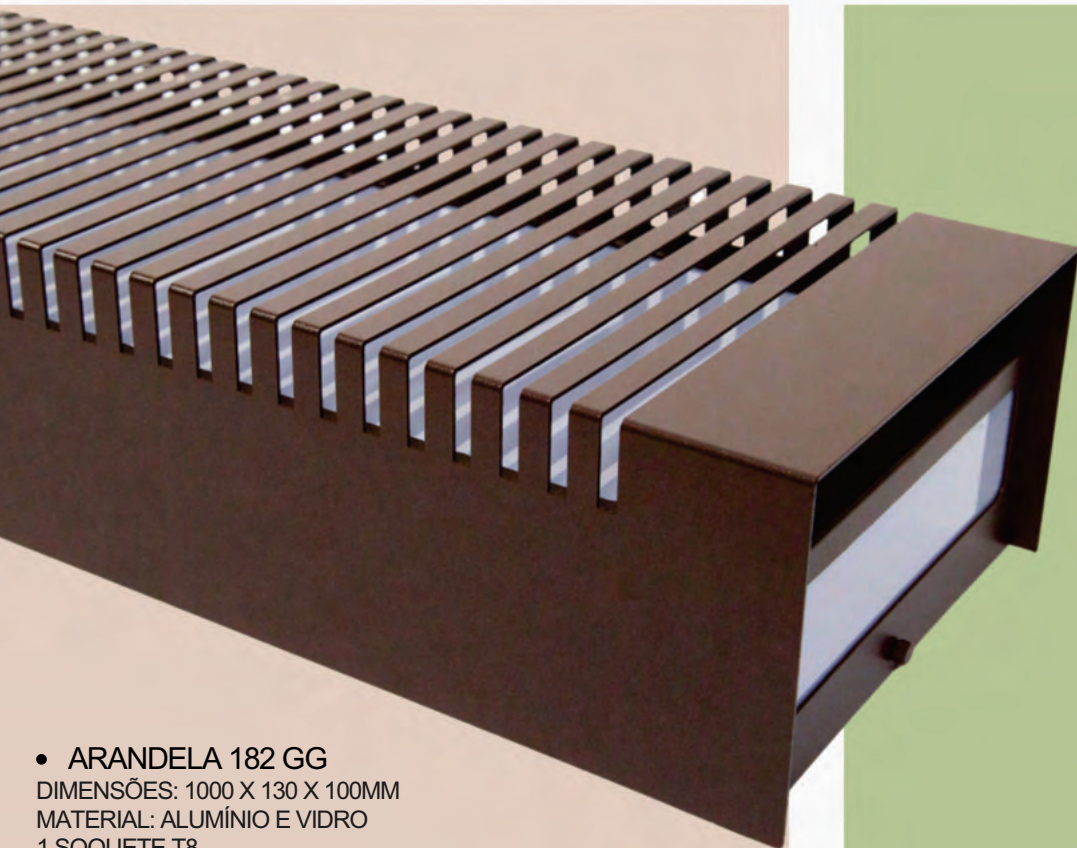

- ARANDELA 179 G

DIMENSÕES: 400 X 150 X 70 MM
MATERIAL: ALUMÍNIO E VIDRO
2 SOQUETES E27

ARANDELA 180

- ARANDELA 180 P

DIMENSÕES: 250 X 150 X 70MM
MATERIAL: ALUMÍNIO E VIDRO
1 SOQUETE E27

- ARANDELA 180 G

DIMENSÕES: 400 X 150 X 70MM
MATERIAL: ALUMÍNIO E VIDRO
2 SOQUETES E27

HANSA

ILUMINAÇÃO, CORTE A LASER E DECORAÇÃO

- **ARANDELA 134**
DIMENSÕES: 220 X 185 X 90MM
MATERIAL: ALUMÍNIO E VIDRO
1 SOQUETE E27
*TRIANGULAR

- **ARANDELA 148**
DIMENSÕES: 450 X 130 X 85MM
MATERIAL: ALUMÍNIO E VIDRO
2 SOQUETES E27

- **ARANDELA 145**
DIMENSÕES: 200 X 130 X 85MM
MATERIAL: ALUMÍNIO E VIDRO
1 SOQUETE E27

- **ARANDELA 126**
DIMENSÕES: 230 X 80 X 80MM
MATERIAL: ALUMÍNIO E VIDRO
1 SOQUETE E27
*TRIANGULAR

HANSA

ILUMINAÇÃO, CORTE A LASER E DECORAÇÃO