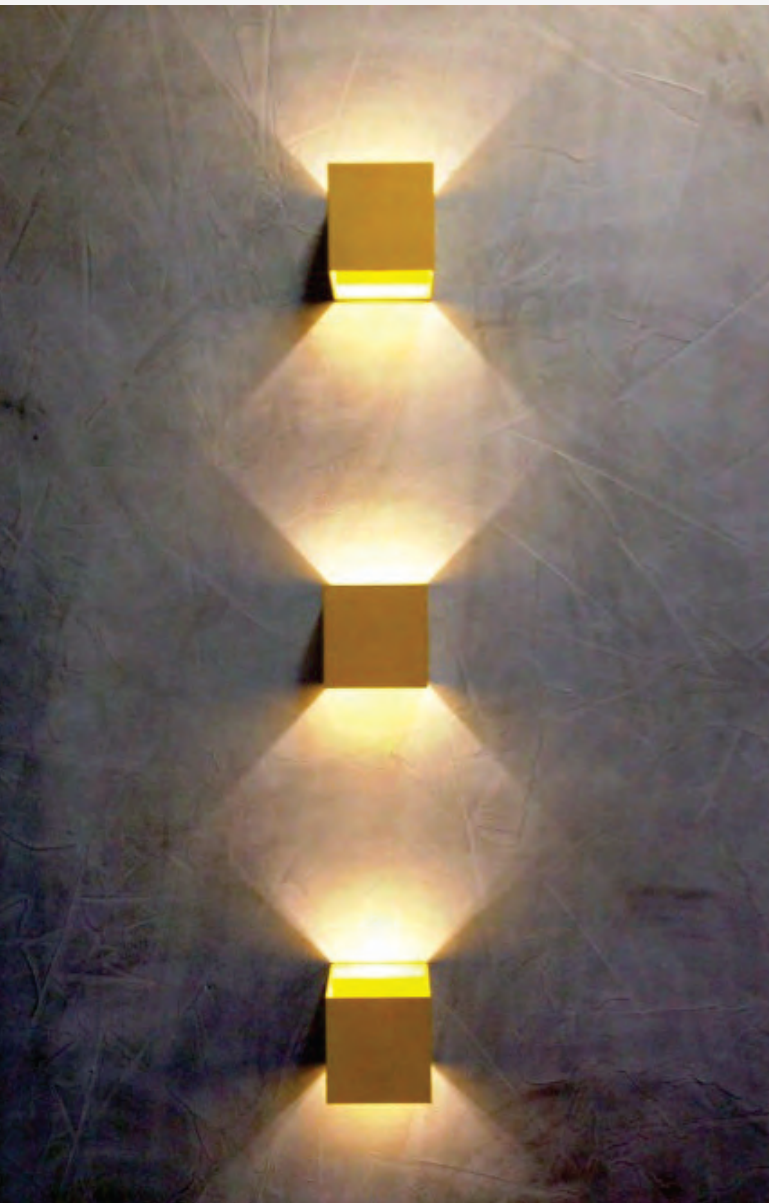

HANSA

ILUMINAÇÃO, CORTE A LASER E DECORAÇÃO