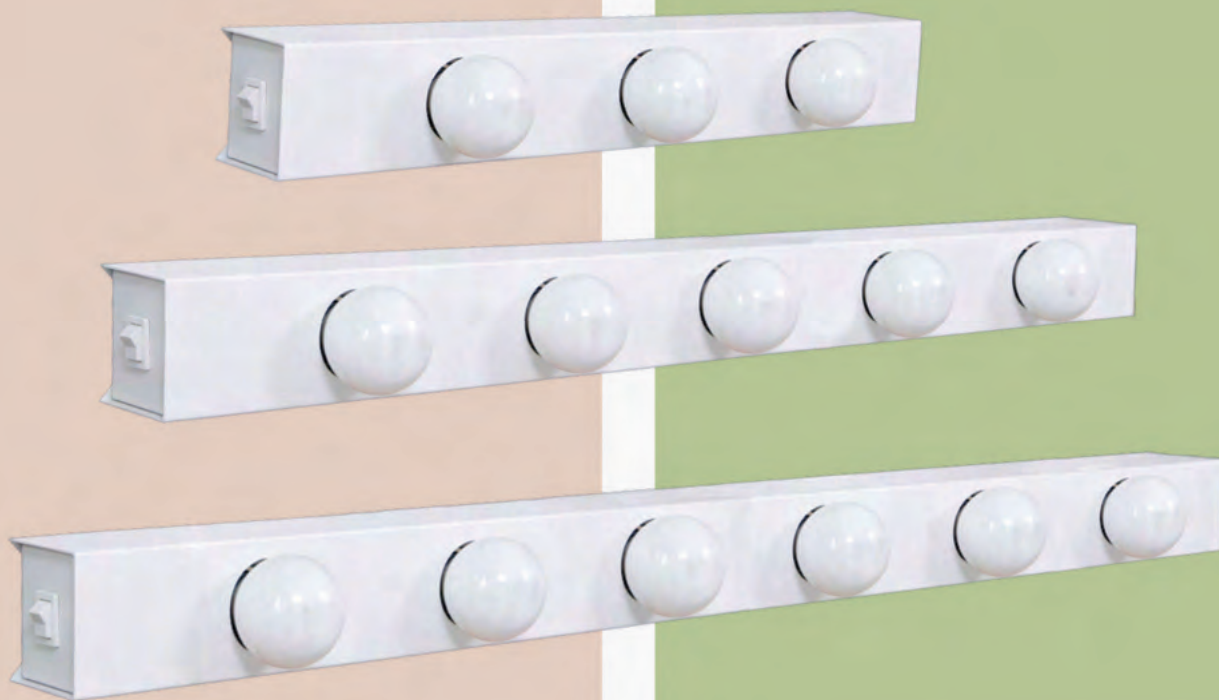

HANSA

ILUMINAÇÃO, CORTE A LASER E DECORAÇÃO

*ÁREA INTERNA

- **ARANDELA 163**

DIMENSÕES: 100 X 100 X 160 MM

MATERIAL: ALUMÍNIO E POLICARBONATO
3 E-27 40W AR 163 I C/ Interruptor

- **ARANDELA 165**

DIMENSÕES: 100 X 100 X 160 MM

MATERIAL: ALUMÍNIO E POLICARBONATO
5 E-27 40W AR 165 I C/ Interruptor

- **ARANDELA 166**

DIMENSÕES: 100 X 100 X 160 MM

MATERIAL: ALUMÍNIO E POLICARBONATO
6 E-27 40W AR 166 I C/ Interruptor

- **ARANDELA 167**

DIMENSÕES: 100 X 100 X 160 MM

MATERIAL: ALUMÍNIO E POLICARBONATO
7 E-27 40W AR 167 I C/ Interruptor

- **ARANDELA 168**

DIMENSÕES: 100 X 100 X 160 MM

MATERIAL: ALUMÍNIO E POLICARBONATO
8 E-27 40W AR 168 I C/ Interruptor