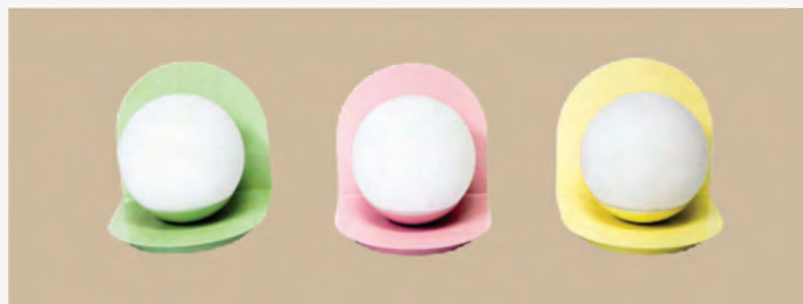

HANSA

LINHA GARDEN

- ABAJUR 3621

DIMENSÕES: 160 X 150 X 150 MM

MATERIAL: ALUMÍNIO E VIDRO

1 SOQUETE G9