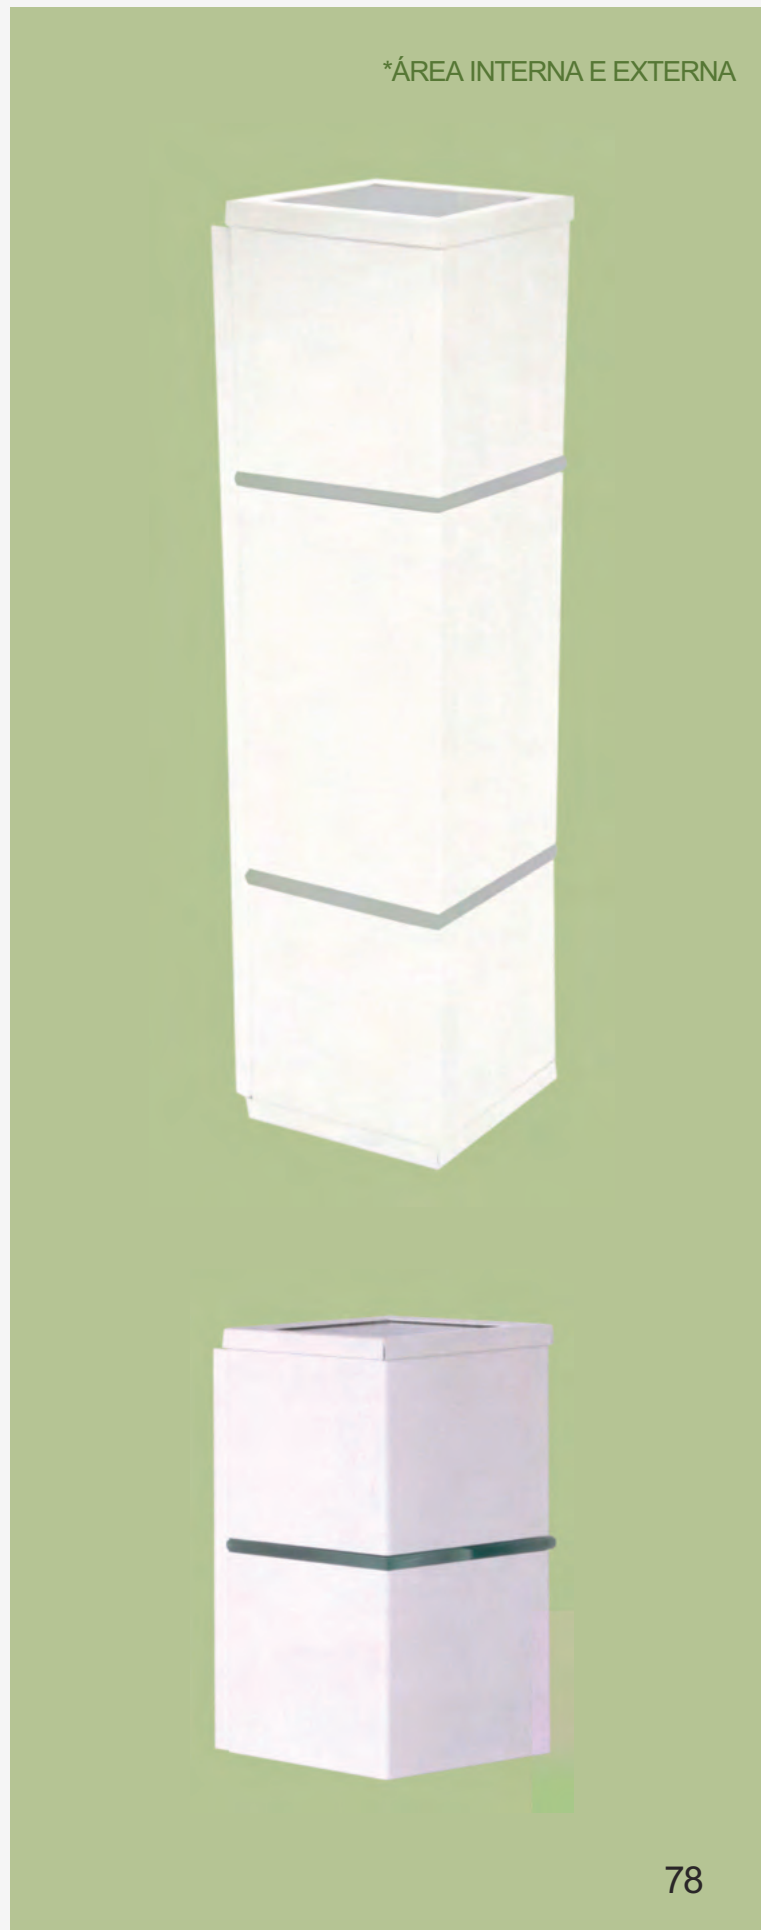

HANSA

ILUMINAÇÃO, CORTE A LASER E DECORAÇÃO

- **ARANDELA 118/1**

DIMENSÕES: 100 X 100 X 185 MM

MATERIAL: ALUMÍNIO E POLICARBONATO

1 SOQUETE G9

- **ARANDELA 118/2**

DIMENSÕES: 100 X 100 X 400 MM

MATERIAL: ALUMÍNIO E POLICARBONATO

1 SOQUETE G9

- **ARANDELA 118/3**

DIMENSÕES: 100 X 100 X 500 MM

MATERIAL: ALUMÍNIO E POLICARBONATO

1 SOQUETE G9