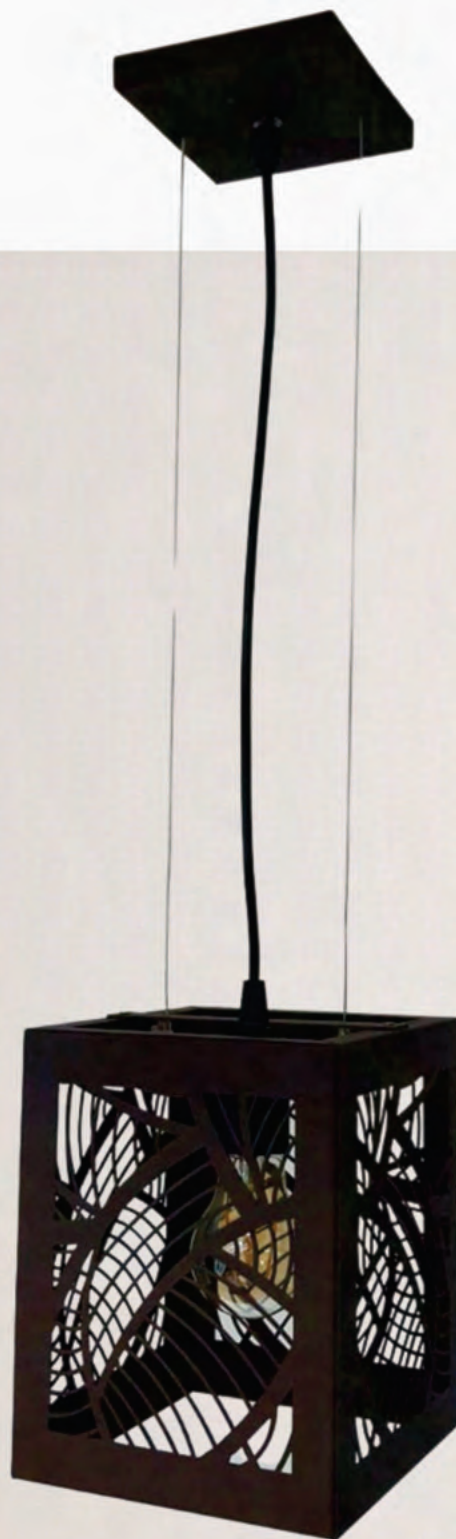

- **PENDENTE 4000**

DIMENSÕES: 200 X 160 X 160 MM

MATERIAL: AÇO

1 SOQUETE E27