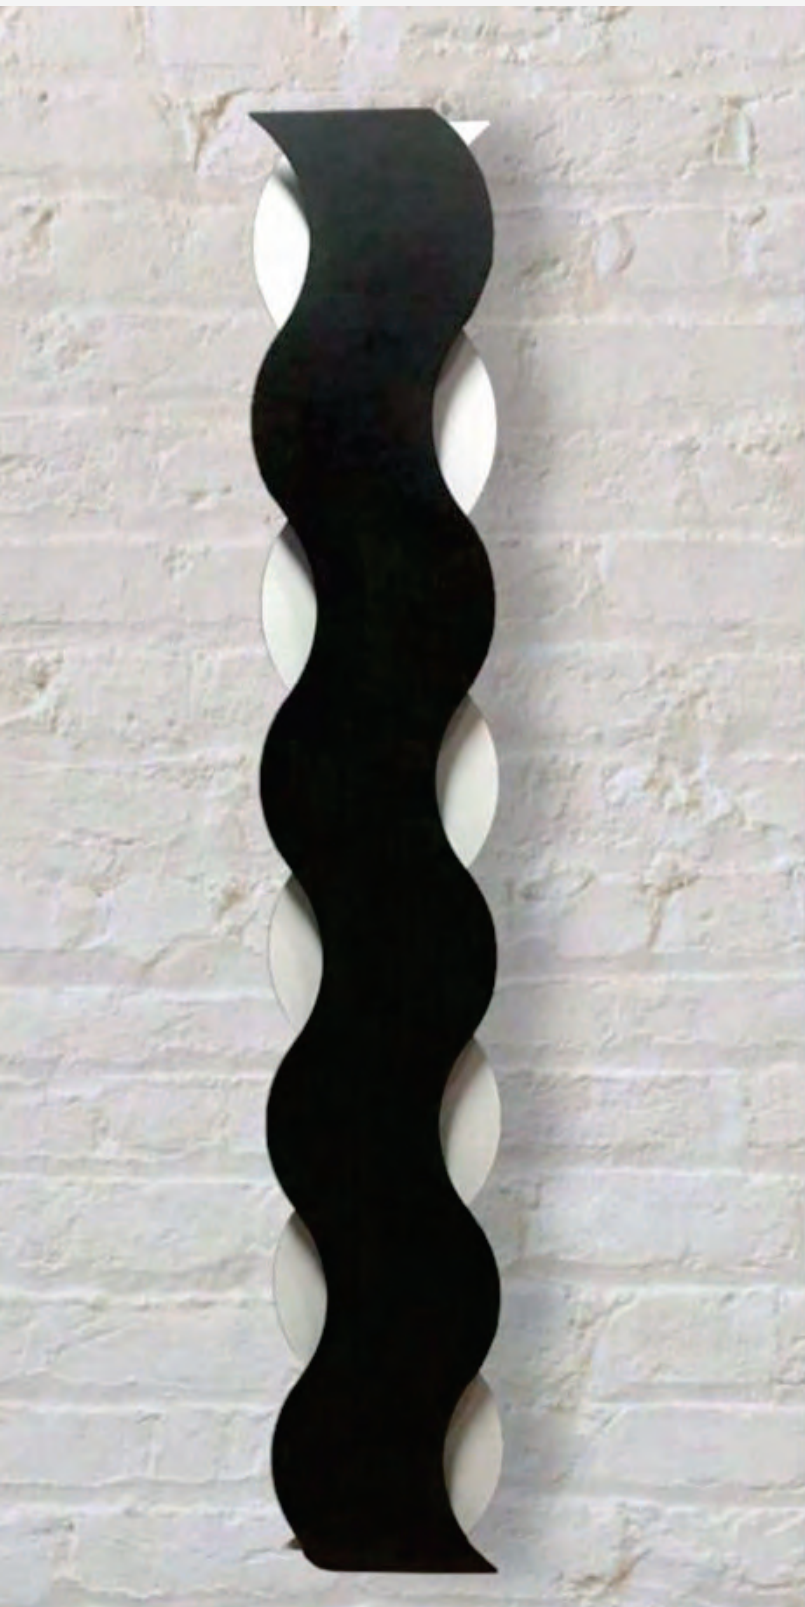

HANSA

LINHA GARDEN

- **ARANDELA 400/1400**

DIMENSÕES: 1340 X 210 X 65MM

MATERIAL: ALUMÍNIO E POLICARBONATO - ÁREA INTERNA
LED OU 1 SOQUETE T8

*PINTURA BICOLOR OPCIONAL.