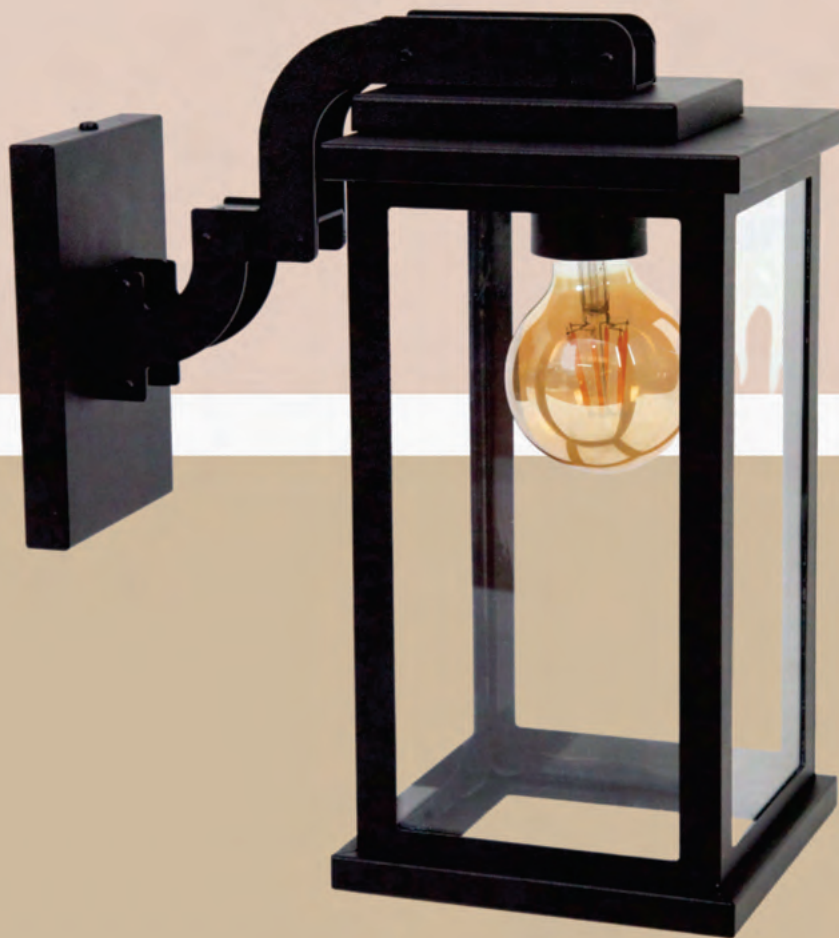

HANSA

- ARANDELA 303

DIMENSÕES: 320 X 170 X 170 MM

MATERIAL: ALUMÍNIO E VIDRO

1 SOQUETE E27 / ÁREA EXTERNA

LINHA GARDEN