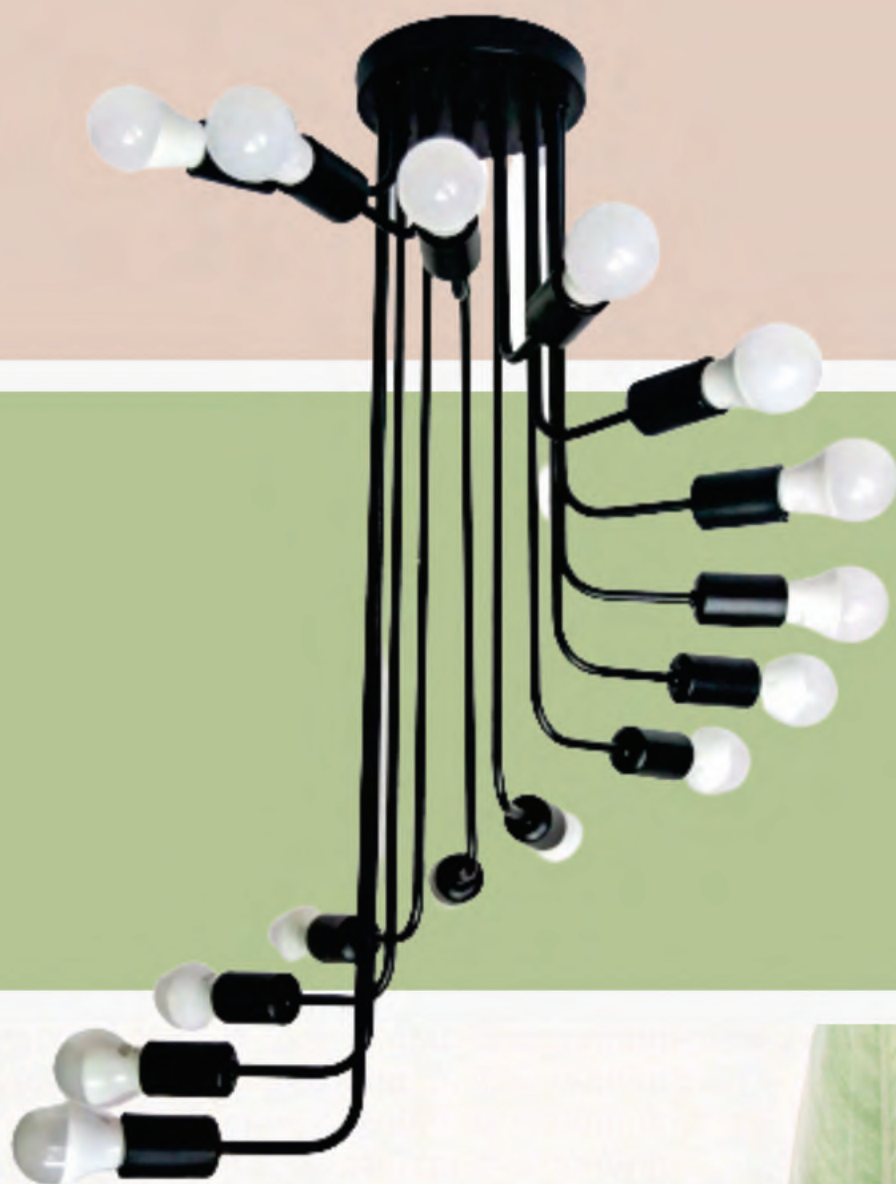

- **PENDENTE 1600/9**

DIMENSÕES: DIÂMETRO 600MM

MATERIAL: ALUMÍNIO E VIDRO

9 SOQUETES E27

- **PENDENTE 1600 ARANHA** **SOB ENCOMENDA**
DE ACORDO MEDIDA DO CABO
DIMENSÕES: DIÂMETRO 600MM
MATERIAL: ALUMÍNIO E VIDRO
8 SOQUETES E27