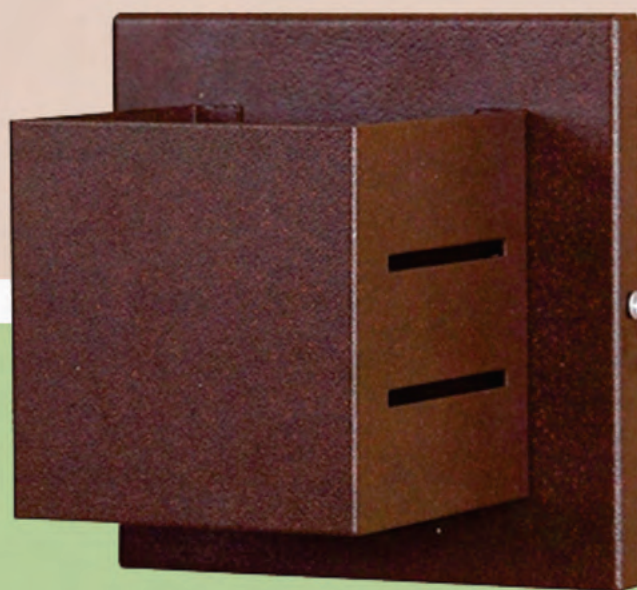

HANSA

ILUMINAÇÃO, CORTE A LASER E DECORAÇÃO

AR 092 (ABERTA DOS 2 LADOS)

*ÁREA INTERNA

- **ARANDELA 090**

DIMENSÕES: 110 X 110 X 85 MM

MATERIAL: ALUMÍNIO

1 SOQUETE G9

- **ARANDELA 092**

DIMENSÕES: 110 X 110 X 85 MM

MATERIAL: ALUMÍNIO

1 SOQUETE G9

- **ARANDELA 091 (FECHADA)**

DIMENSÕES: 110 X 110 X 85MM

MATERIAL: ALUMÍNIO

1 SOQUETE G9