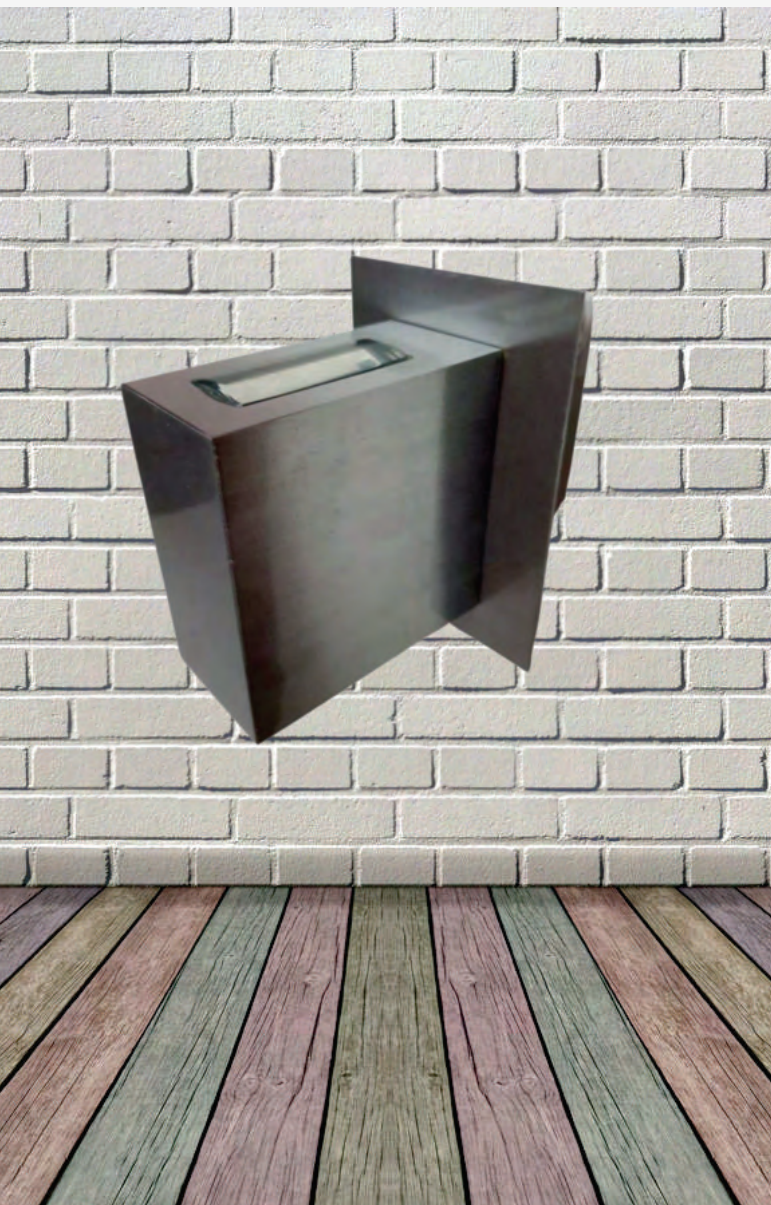

HANSA

ILUMINAÇÃO, CORTE A LASER E DECORAÇÃO

ARANDELA 106 L