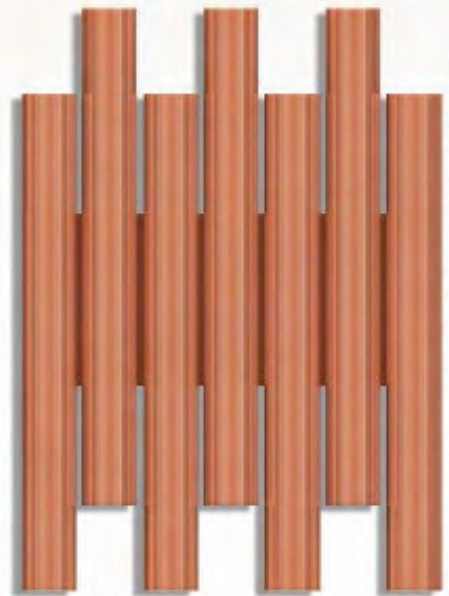

AR 1500/7/350/PARALELO

400 x 290 x 55
14 x GZ10