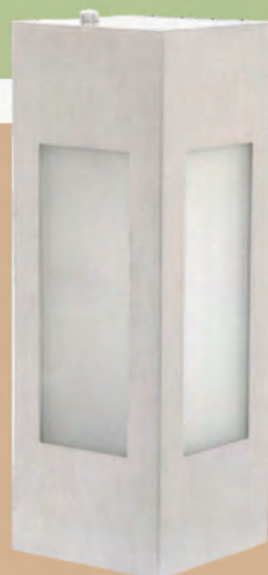

- **ARANDELA 126**
  DIMENSÕES: 230 X 80 X 80MM
  MATERIAL: ALUMÍNIO E VIDRO
  1 SOQUETE E27
  *TRIANGULAR