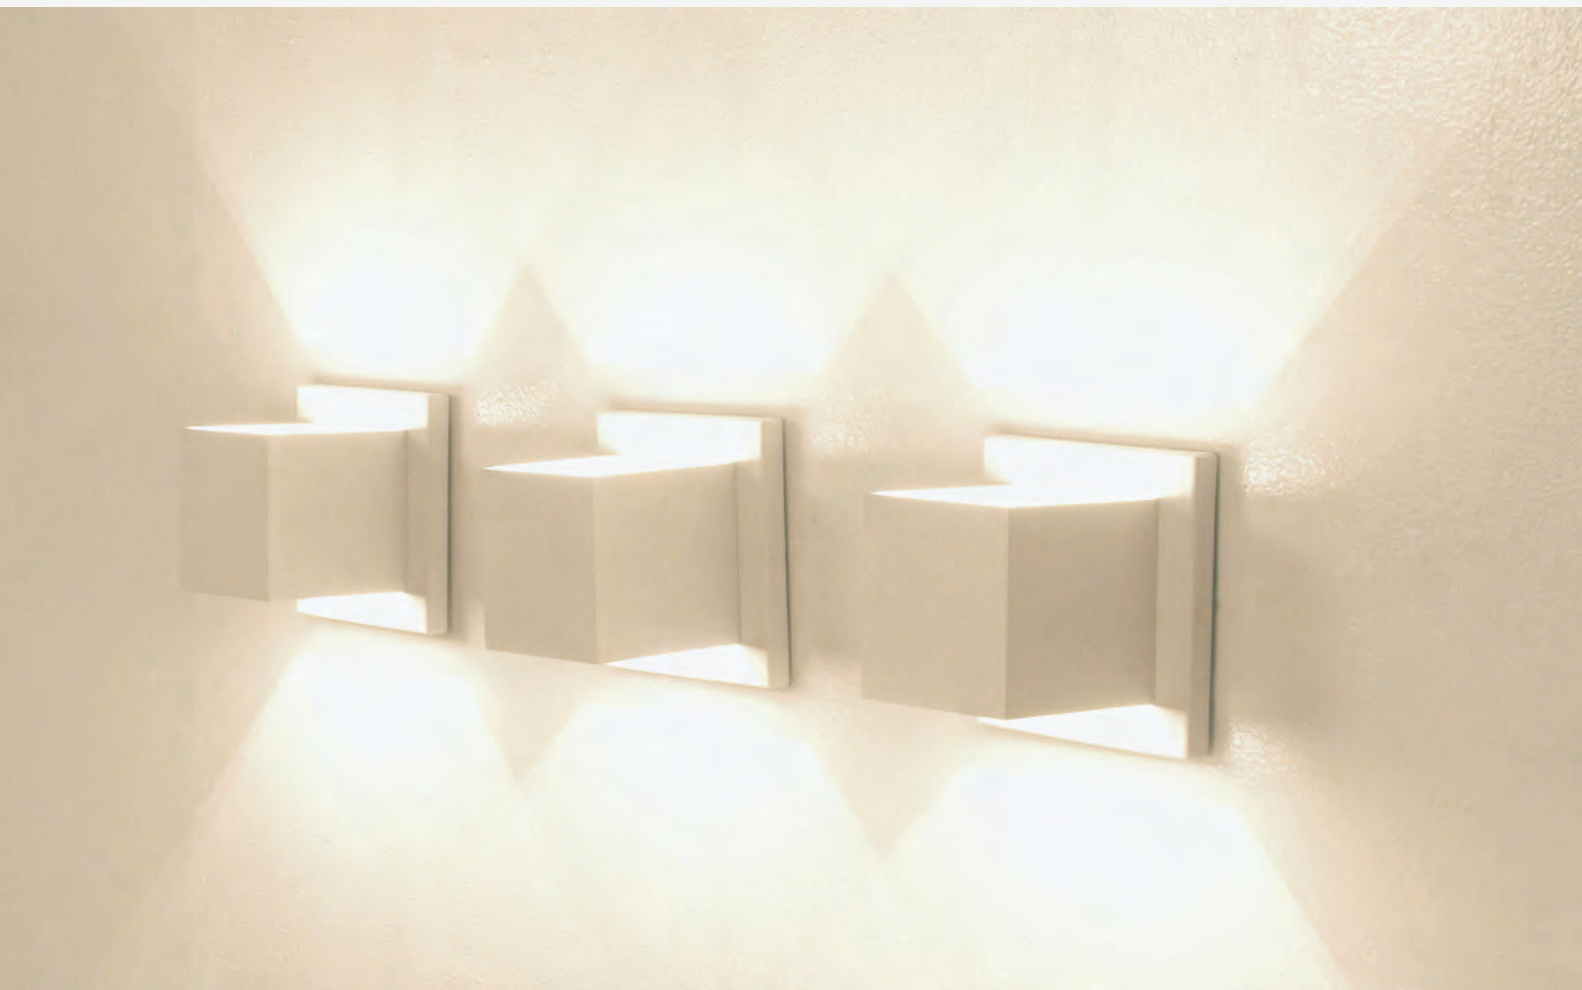

- **ARANDELA 080**

DIMENSÕES: 160 X 160 X 40 MM

MATERIAL: ALUMÍNIO

1 SOQUETE G9

*ÁREA INTERNA

HANSA

LINHA GARDEN

- ARANDELA 090