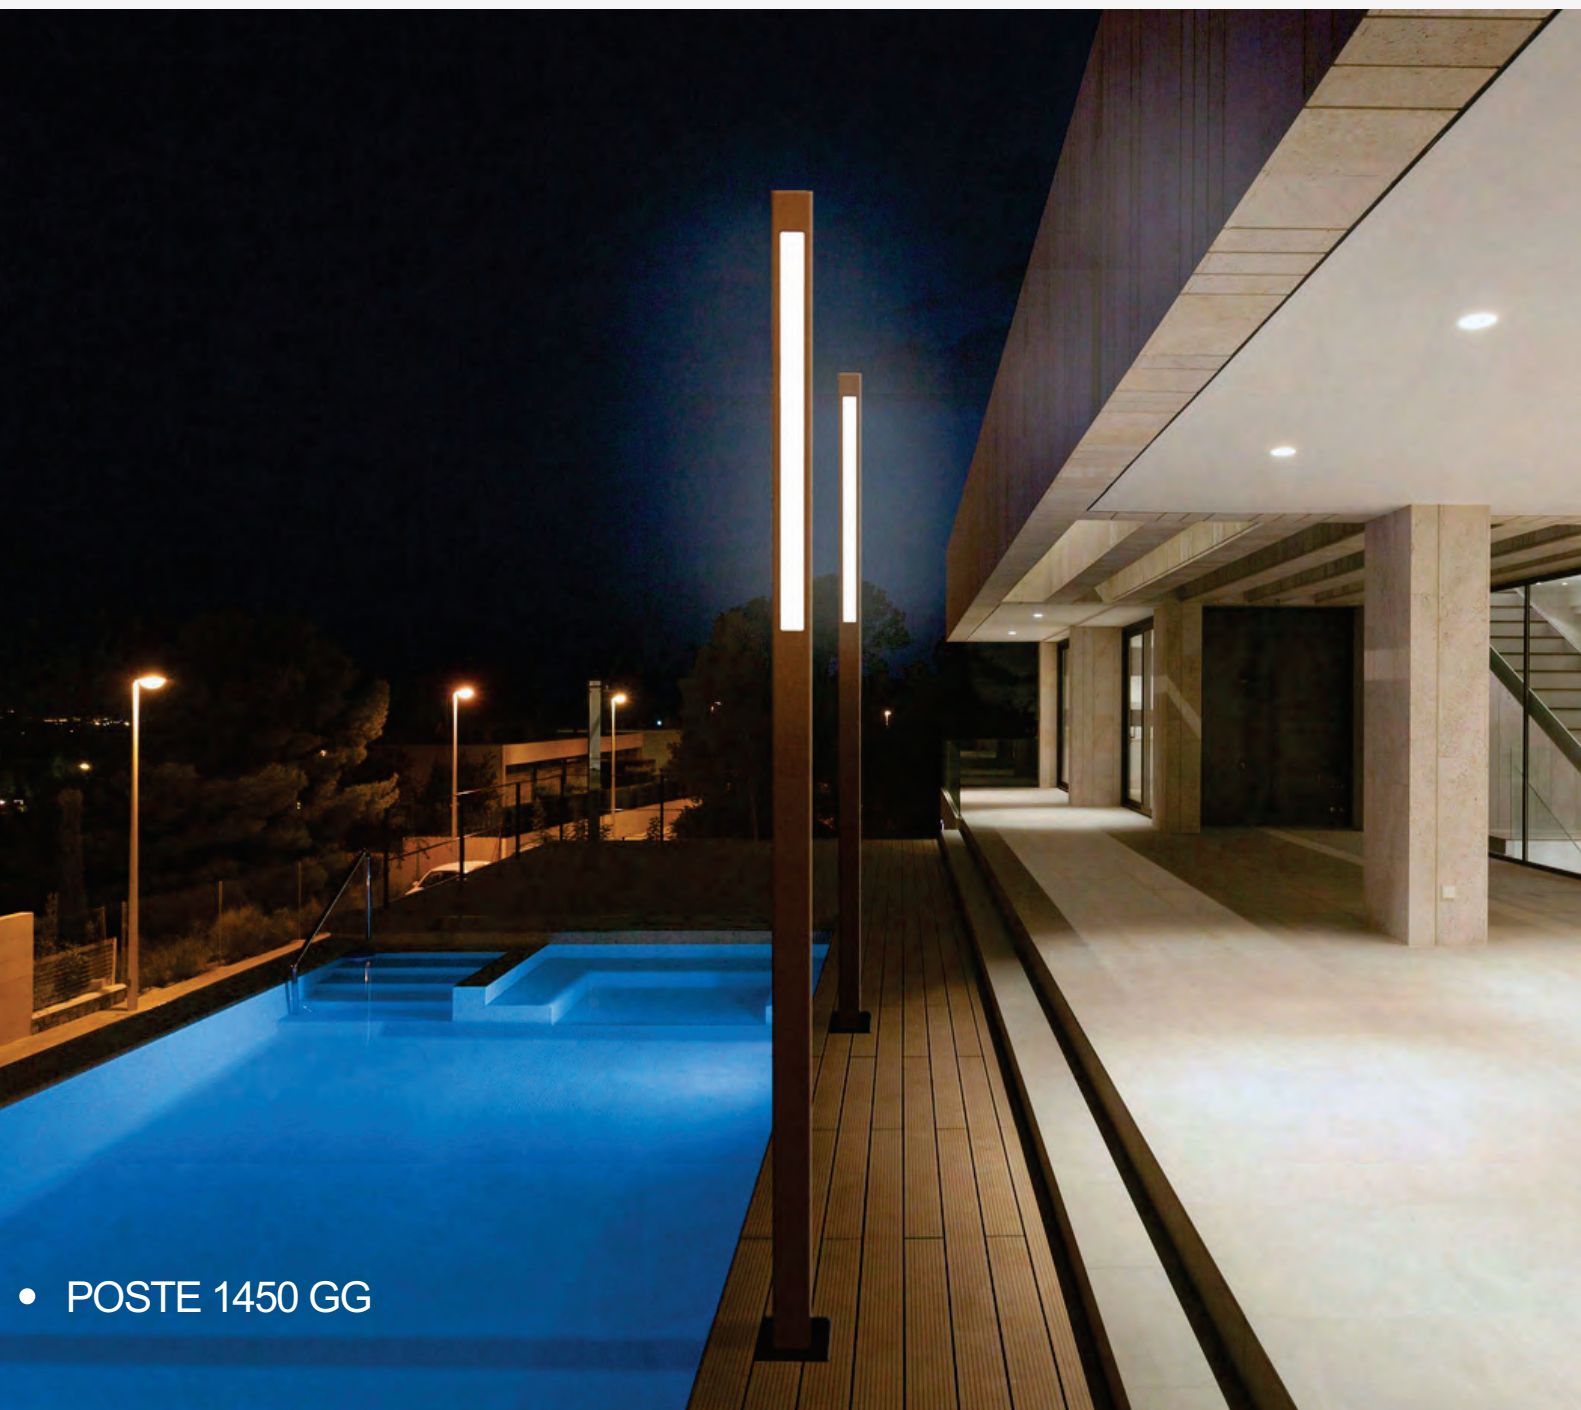

HANSA

ILUMINAÇÃO, CORTE A LASER E DECORAÇÃO

- POSTE 1450 GG

- POSTE 1450 P

DIMENSÕES: 300 X 100 X 100 MM
MATERIAL: ALUMÍNIO E POLICARBONATO
1 SOQUETE E27

- POSTE 1450 M

DIMENSÕES: 500 X 100 X 100 MM
MATERIAL: ALUMÍNIO E POLICARBONATO
1 SOQUETES E27

- POSTE 1450 G

DIMENSÕES: 1000 X 100 X 100 MM
MATERIAL: ALUMÍNIO E POLICARBONATO
1 SOQUETE E27

- POSTE 1450 GG

DIMENSÕES: 1100 X 100 X 100 MM
MATERIAL: ALUMÍNIO E POLICARBONATO
2 SOQUETES T8