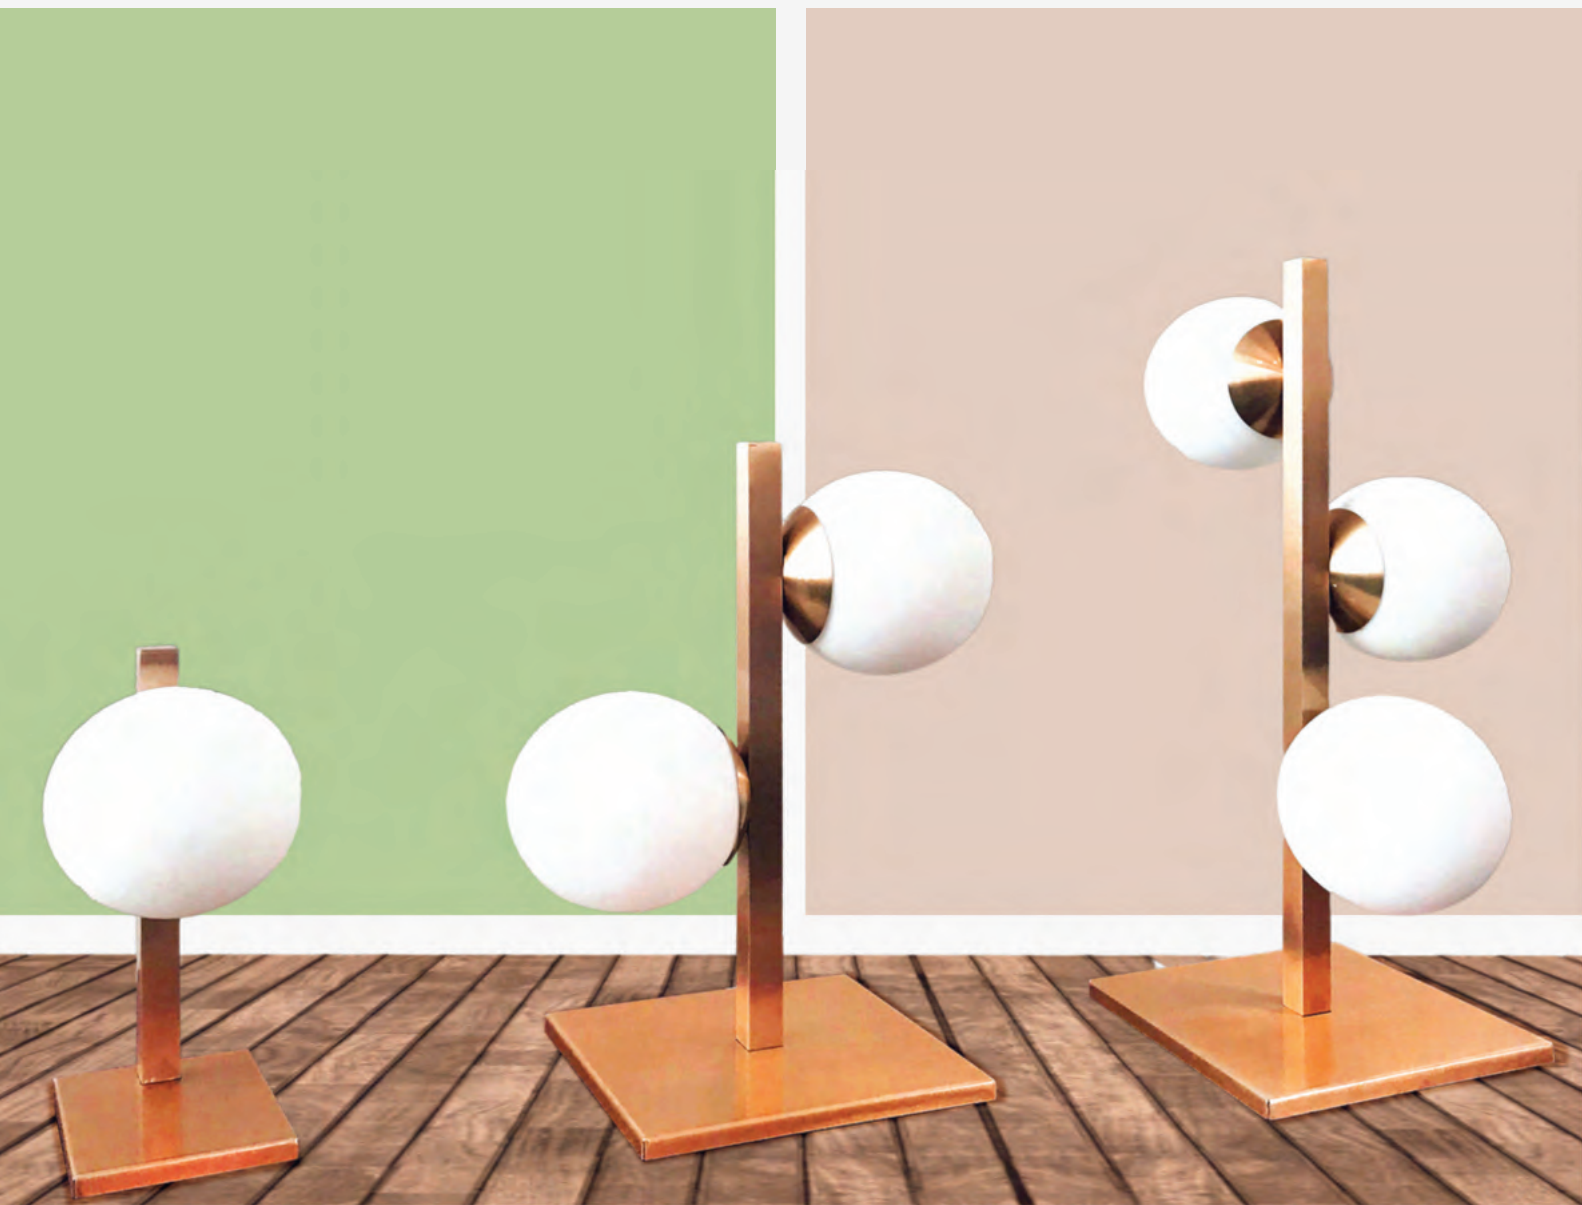

HANSA

LINHA GARDEN