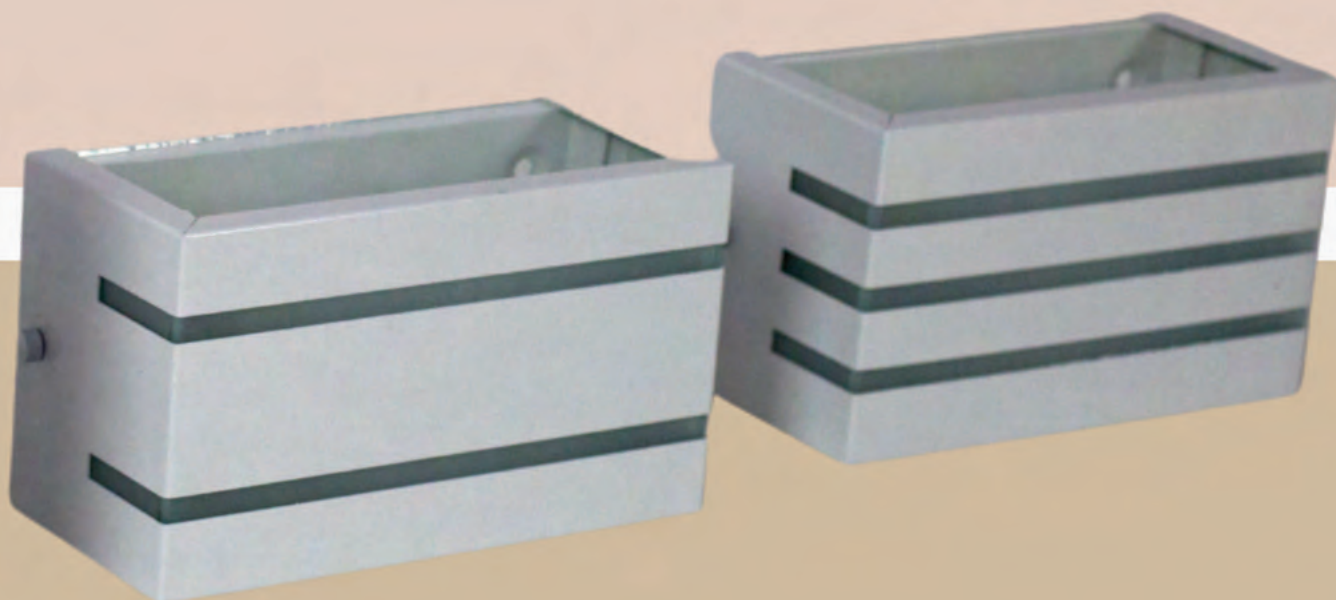

HANSA

LINHA GARDEN

*ÁREA INTERNA E EXTERNA

- **ARANDELA 156**

DIMENSÕES: 155 X 90 X 70 MM

MATERIAL: ALUMÍNIO E VIDRO

1 SOQUETE G9

- **ARANDELA 157**

DIMENSÕES: 155 X 90 X 70 MM

MATERIAL: ALUMÍNIO E VIDRO

1 SOQUETE G9