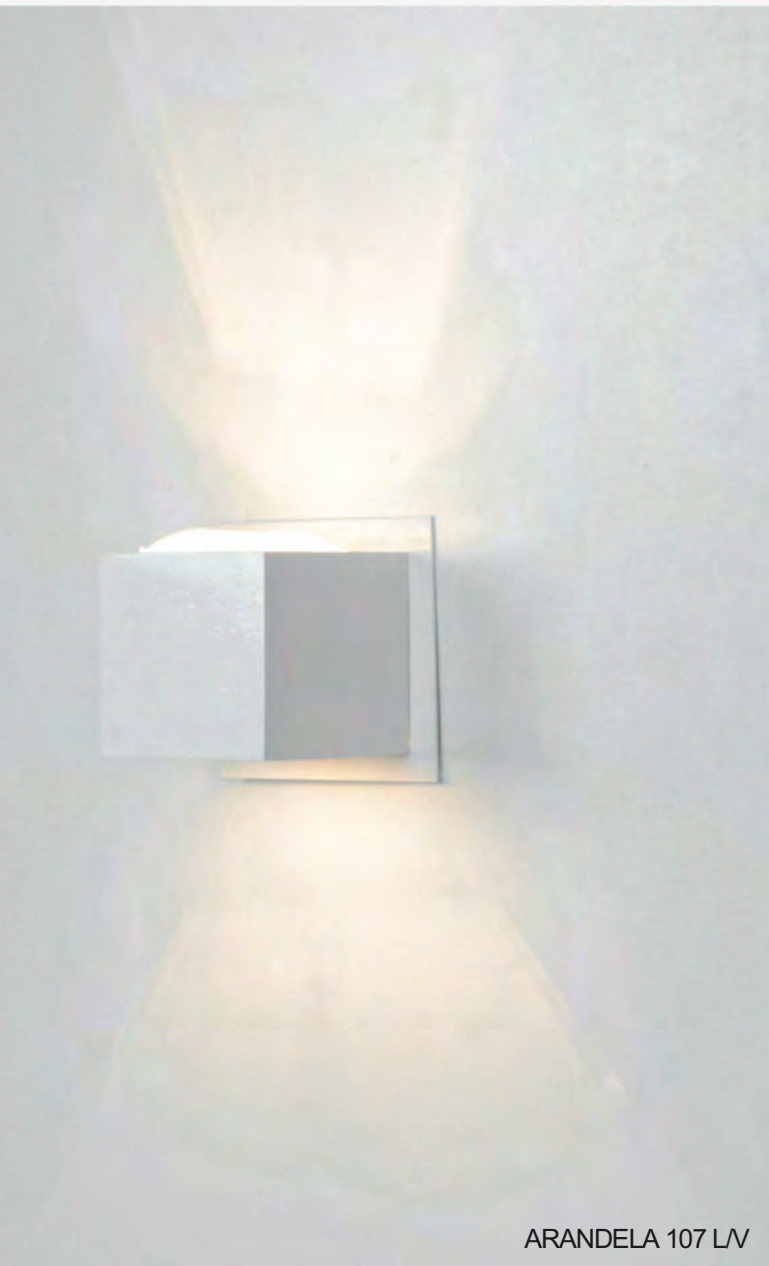

HANSA

ILUMINAÇÃO, CORTE A LASER E DECORAÇÃO

ARANDELA 107 LV

*ÁREA INTERNA E EXTERNA