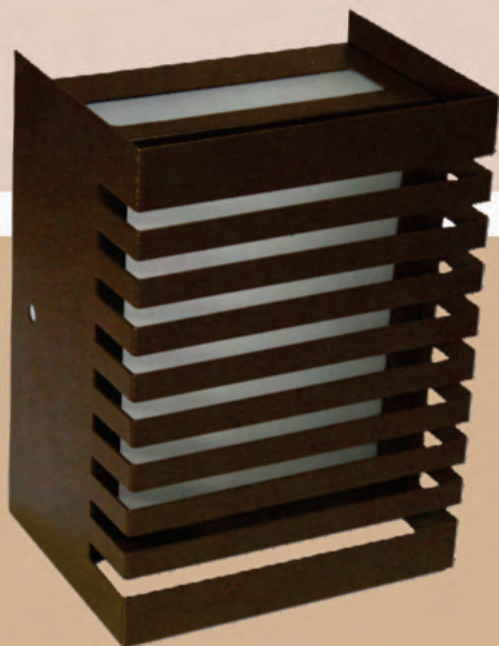

- ARANDELA 182 P
  DIMENSÕES: 180 X 130 X 100MM
  MATERIAL: ALUMÍNIO E VIDRO
  1 SOQUETE E27

- ARANDELA 182 G
  DIMENSÕES: 400 X 130 X 100MM
  MATERIAL: ALUMÍNIO E VIDRO
  2 SOQUETES E27