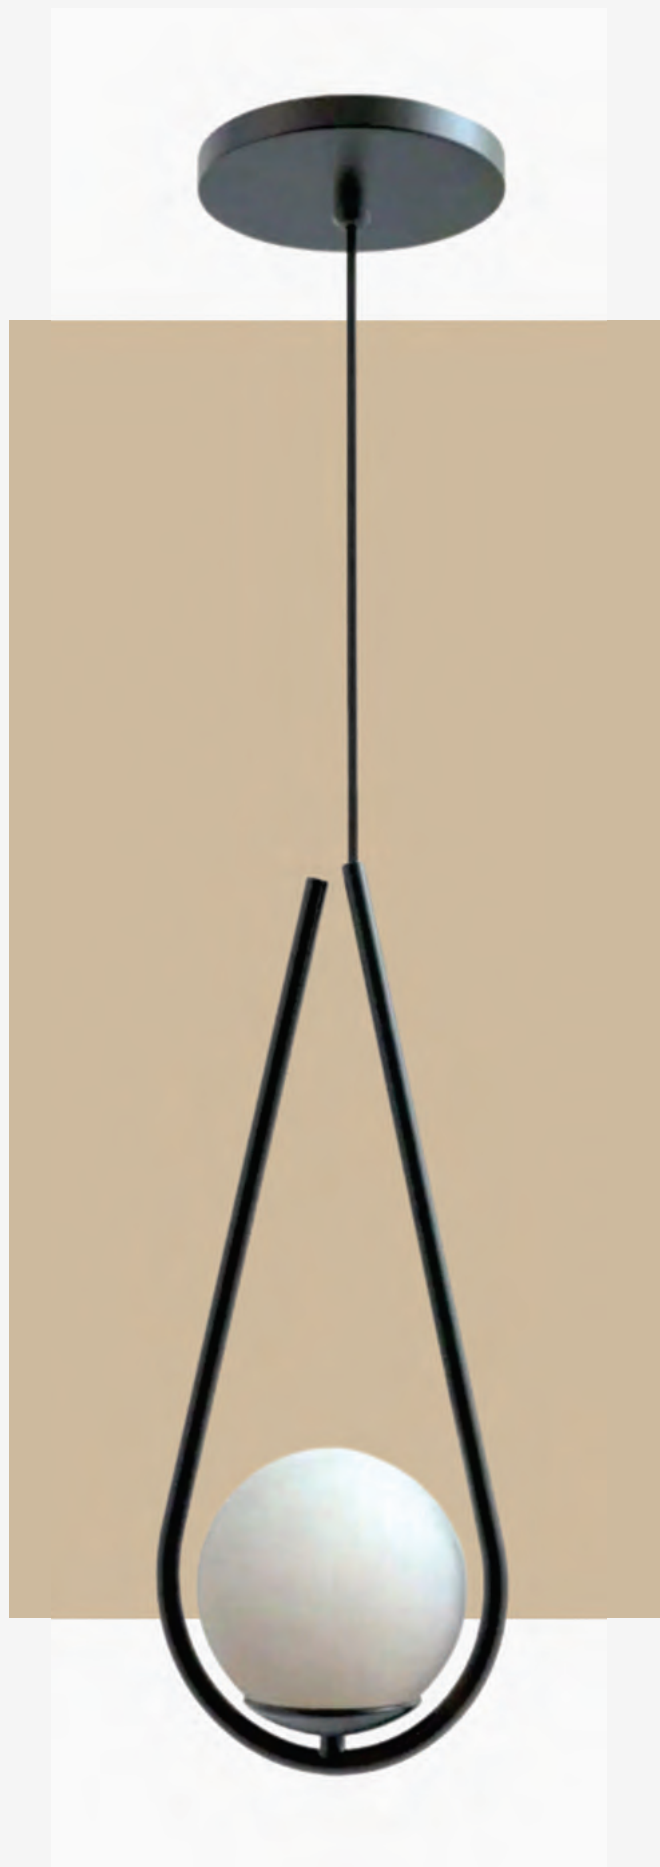

HANSA

LINHA GARDEN

- **PENDENTE 3660**
DIMENSÕES: 120 X 2000MM.
MATERIAL: ALUMÍNIO E VIDRO 3660.
1 SOQUETE G9

*OBS: O VIDRO 3660 TEM DETALHES EM RELEVO.

VIDRO ÂMBAR

DISPONÍVEL PARA PEÇAS DA LINHA 3600.

OBS: VIDRO 3600.

HANSA

HANSA

- **PENDENTE 3650**

DIMENSÕES: 180 X 1500 MM
MATERIAL: ALUMÍNIO E VIDRO
1 SOQUETE G9

HANSA

ILUMINAÇÃO, CORTE A LASER E DECORAÇÃO

- **PENDENTE 3615**

DIMENSÕES: 180 X 120 X 2000 MM