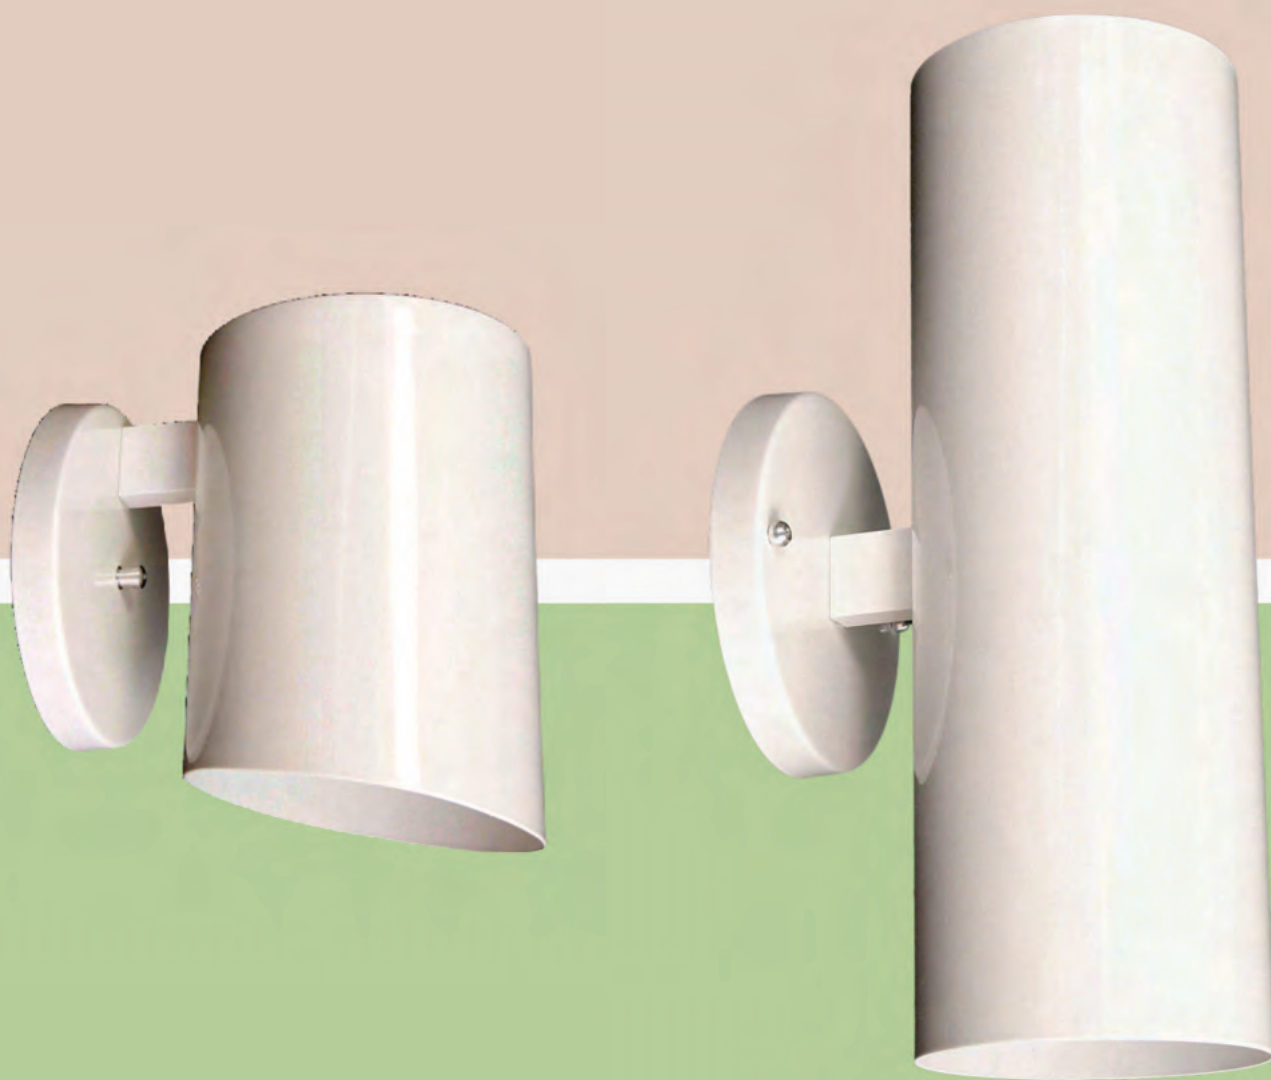

HANSA

*ÁREA INTERNA E EXTERNA

- **ARANDELA 007/1**

DIMENSÕES: 170 X 120 X 165MM
MATERIAL: ALUMÍNIO
1 SOQUETE E27

- **ARANDELA 007/2**

DIMENSÕES: 300 X 120 X 150MM
MATERIAL: ALUMÍNIO
2 SOQUETES E27