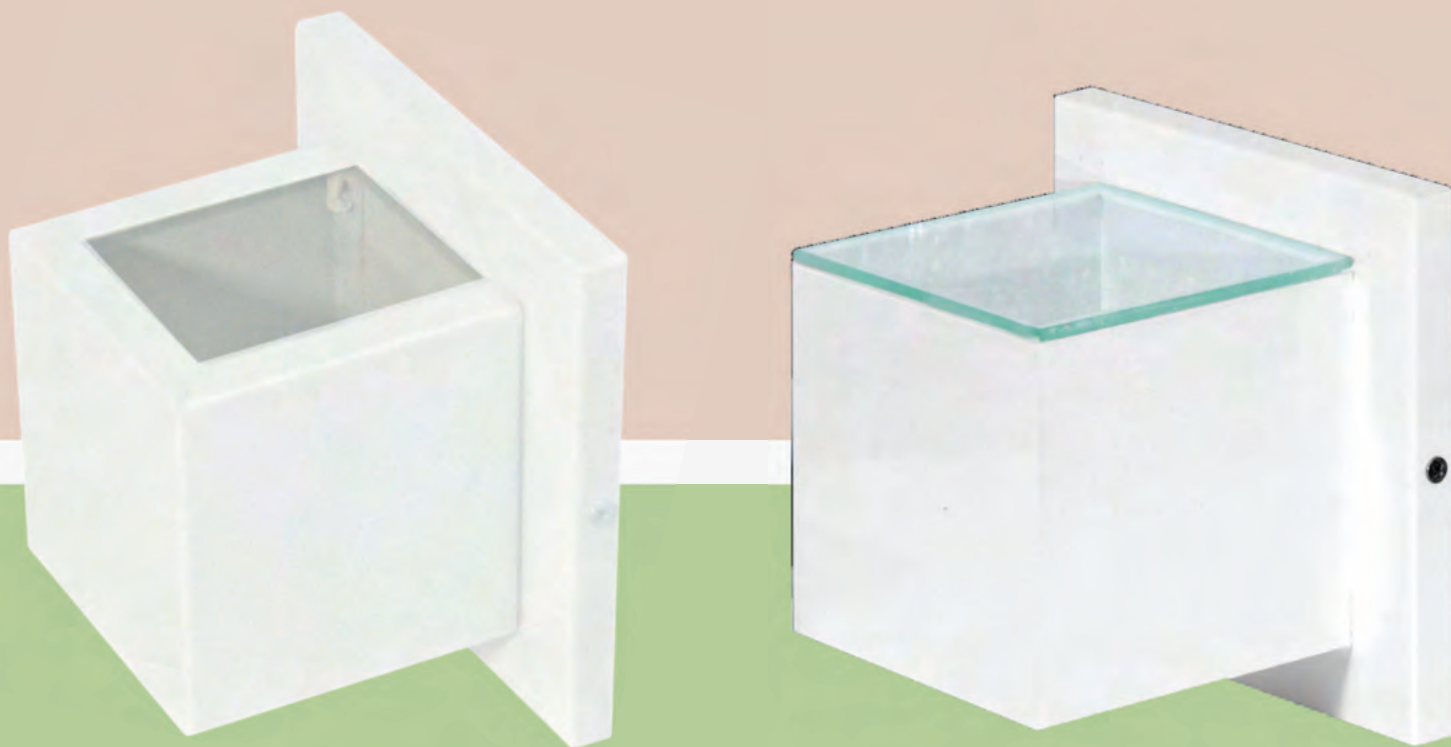

HANSA

ILUMINAÇÃO, CORTE A LASER E DECORAÇÃO

*ÁREA INTERNA E EXTERNA

- ARANDELA 097
  (FECHADA C/VIDRO)

DIMENSÕES: 110 X 110 X 85MM
MATERIAL: ALUMÍNIO
1 SOQUETE G9

- ARANDELA 090
  (FECHADA C/VIDRO)

DIMENSÕES: 110 X 110 X 85MM
MATERIAL: ALUMÍNIO
1 SOQUETE G9