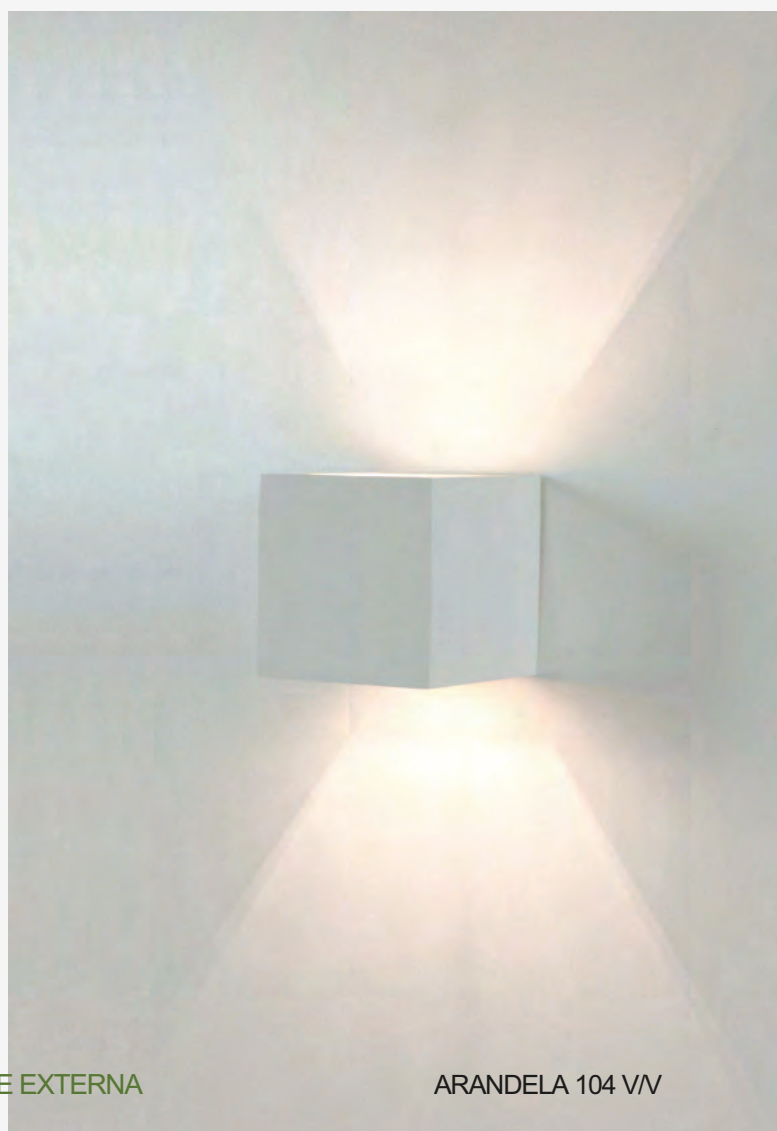

1 SOQUETE G9

HANSA

ILUMINAÇÃO, CORTE A LASER E DECORAÇÃO

ARANDELA 104 V

- **ARANDELA 104 V/V**

DIMENSÕES: 100 X 100 X 100 MM
MATERIAL: ALUMÍNIO E VIDRO
1 SOQUETE G9 OU LED.

- **ARANDELA 104 V**

DIMENSÕES: 100 X 100 X 100 MM
MATERIAL: ALUMÍNIO E VIDRO
1 SOQUETE G9 OU LED.