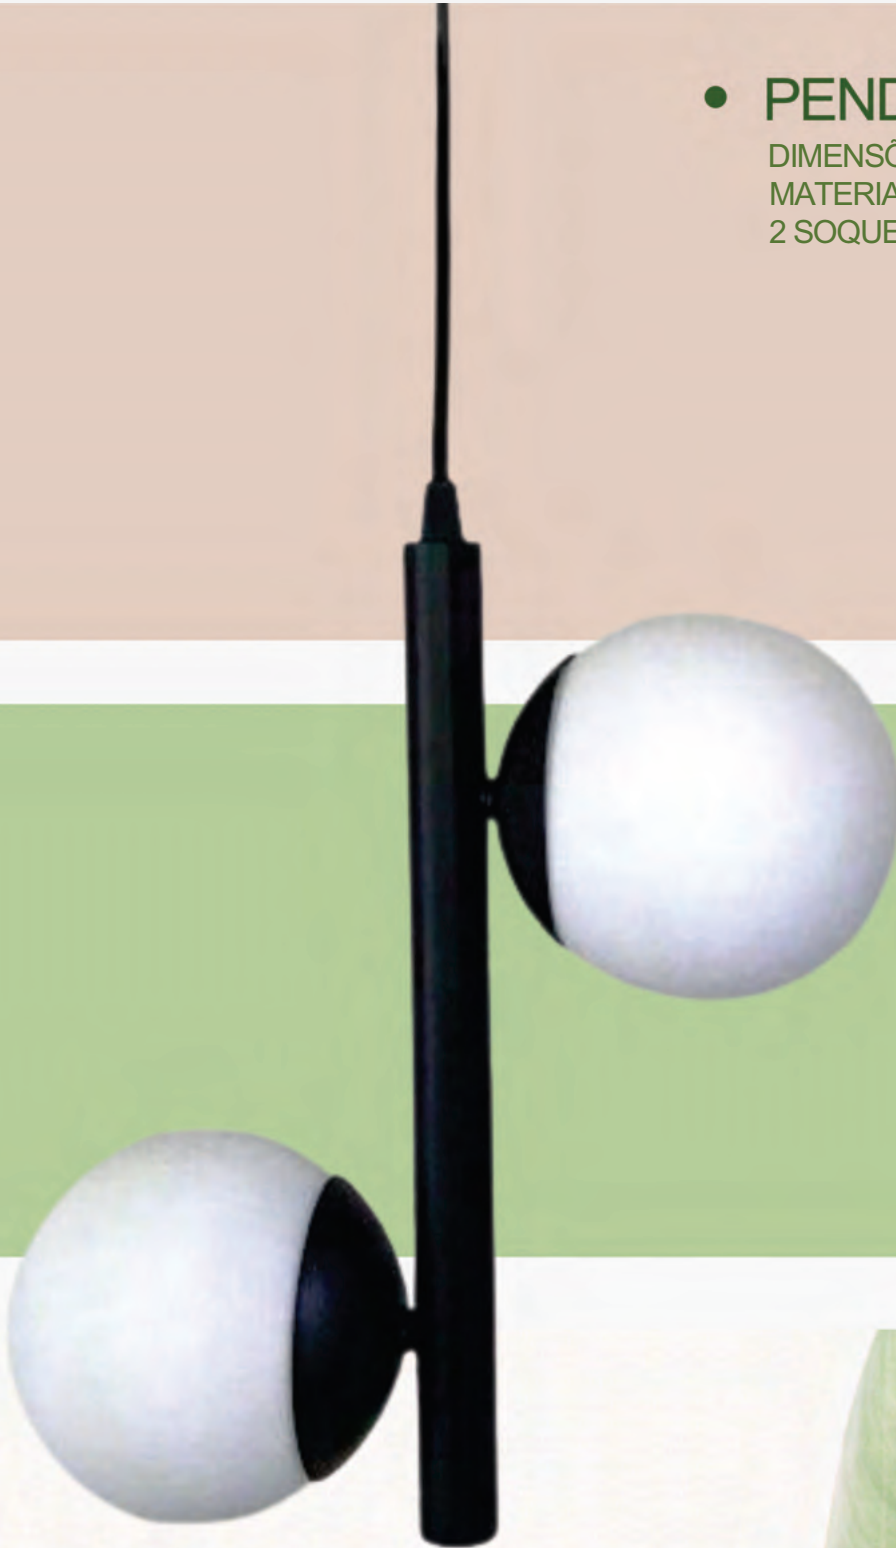

MATERIAL: ALUMÍNIO E VIDRO

1 SOQUETE G9

HANSA

LINHA GARDEN

- **PENDENTE 3630**
DIMENSÕES: 260 X 1800MM
MATERIAL: ALUMÍNIO E VIDRO
2 SOQUETES G9

HANSA

LINHA GARDEN

- **PENDENTE 3630/3**