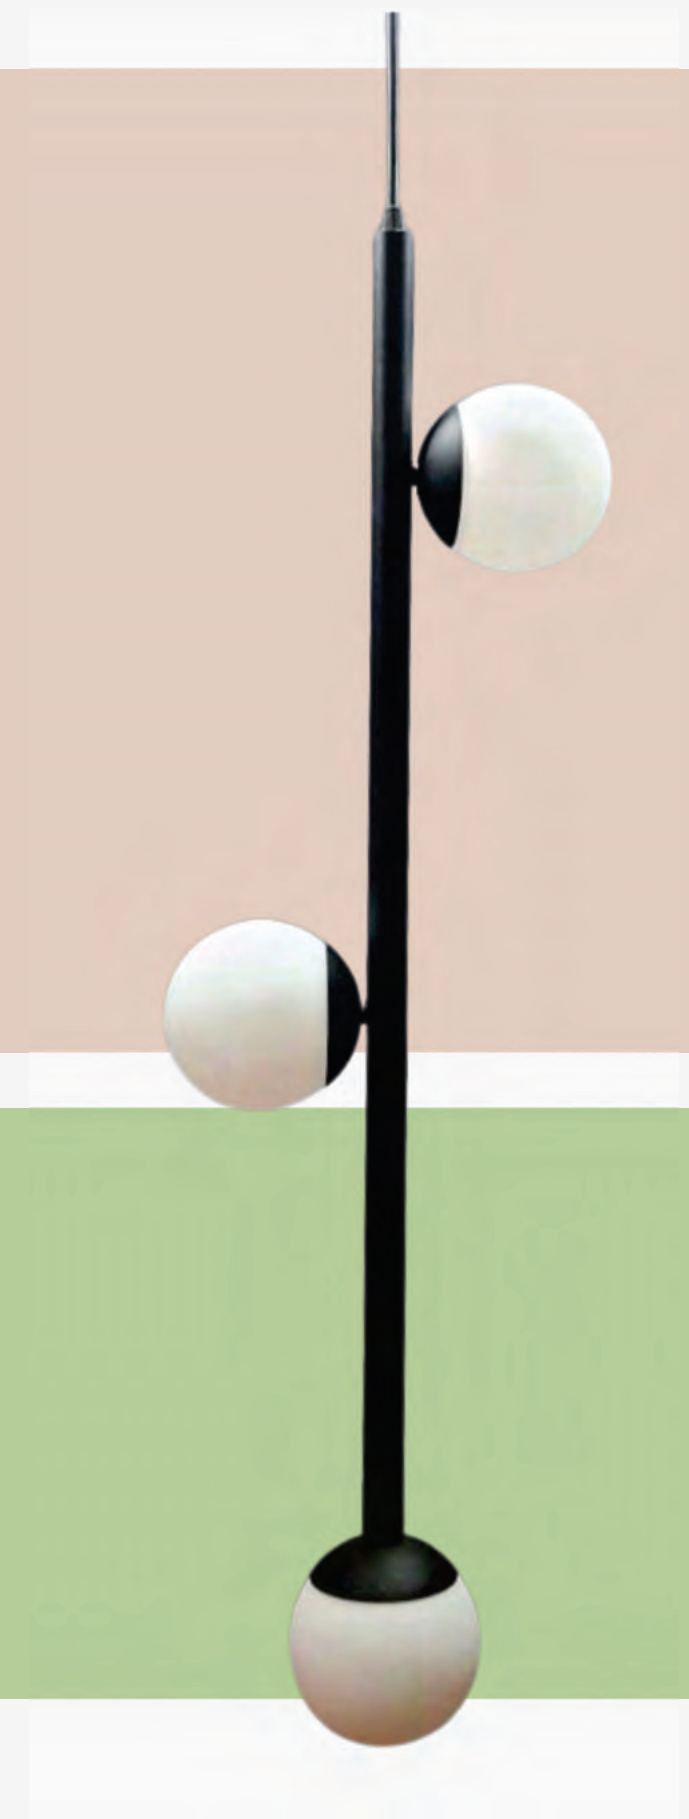

HANSA

LINHA GARDEN

- **PENDENTE 3630/3**

DIMENSÕES: 260 X 1800 MM

MATERIAL: ALUMÍNIO E VIDRO

3 SOQUETES G9