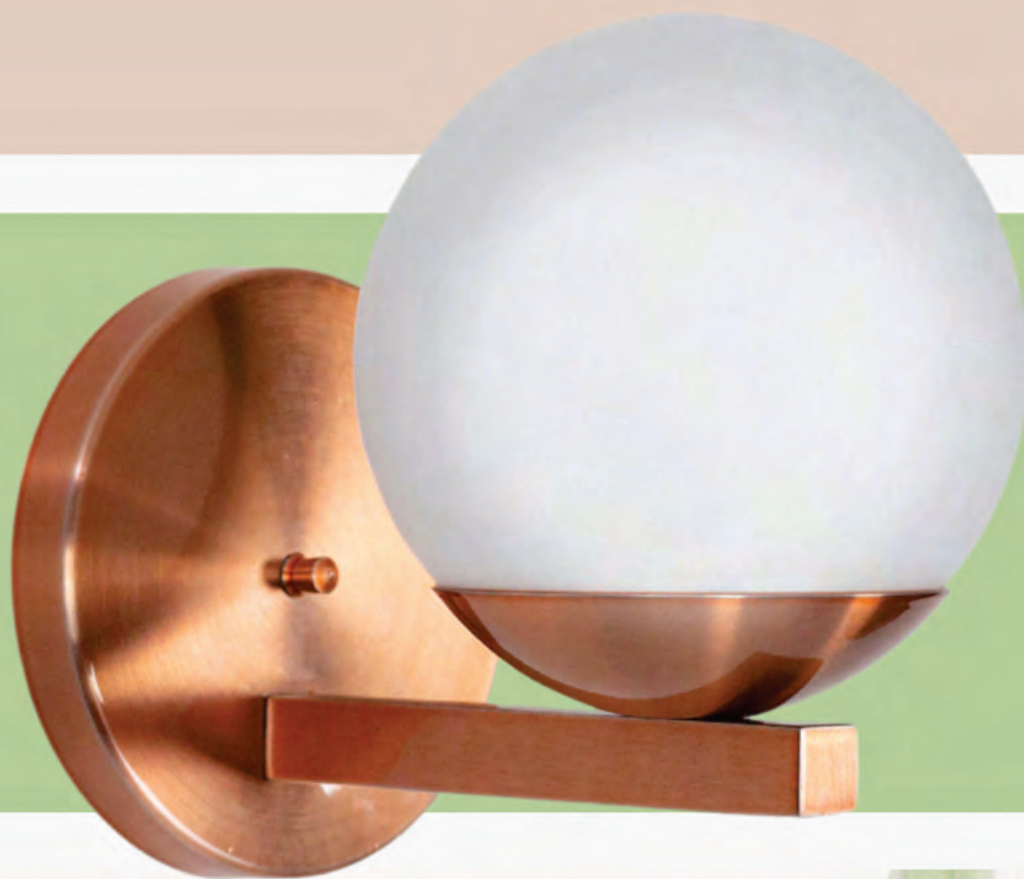

- **ARANDELA 3601**

DIMENSÕES: 145 X 155 X 120 MM

MATERIAL: ALUMÍNIO E VIDRO

1 SOQUETE G9

- **ARANDELA 3602**

DIMENSÕES: 485 X 175 X 120 MM

MATERIAL: ALUMÍNIO E VIDRO

2 SOQUETES G9